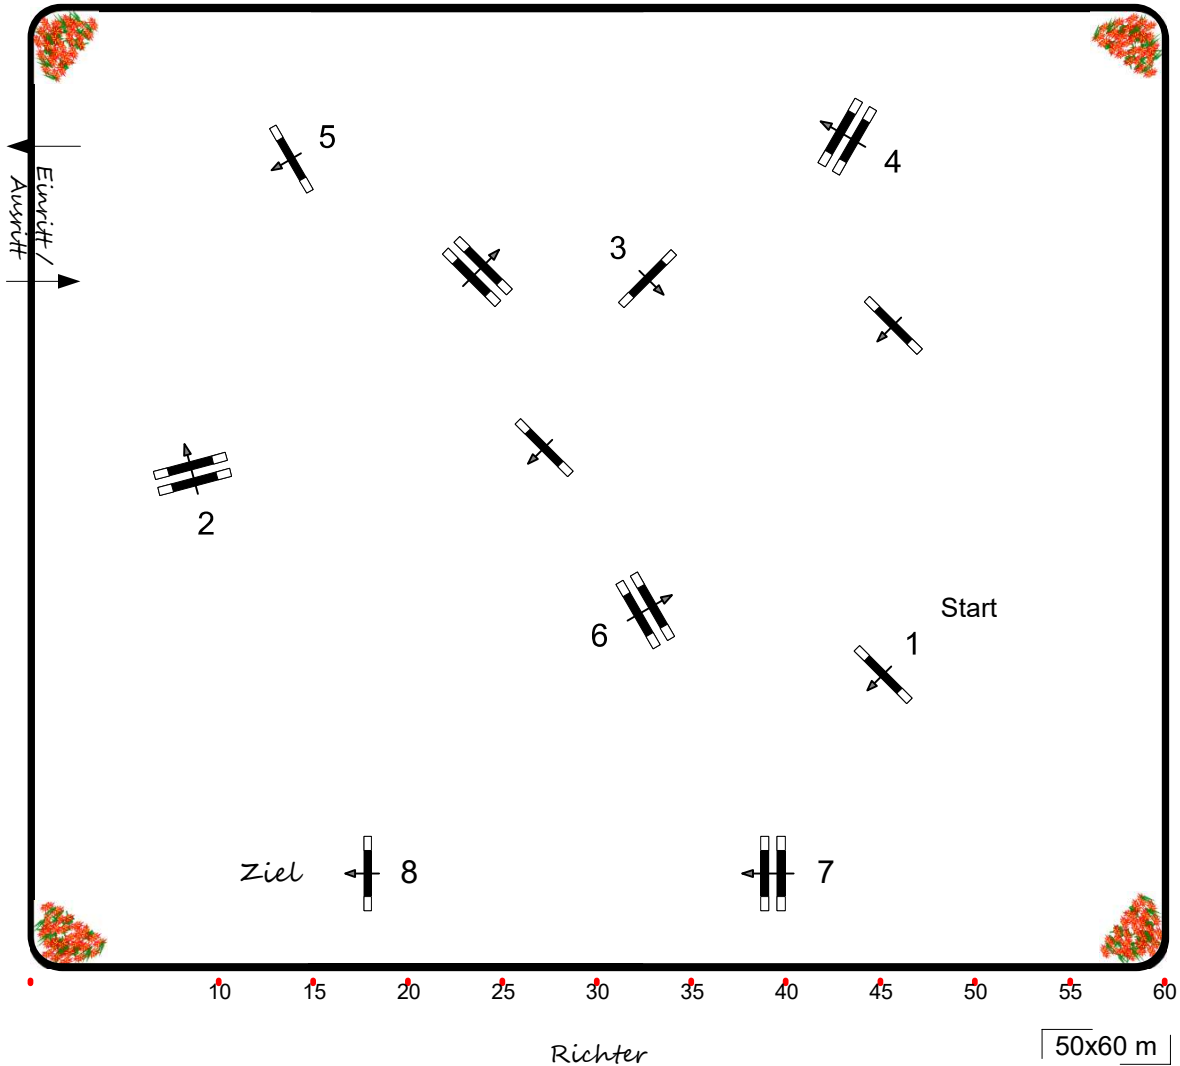

Prüfung Nr.: 13

Große Tour

Stil-Spring-LP

Klasse: E

Sonntag, 11. September 2022

Richtverf.: A
LPO § 520,3a
RG / Art.
Höhe: 0,85 mtr.

Tempo: 350 m/Min.

Bahnlänge: 360 mtr.
Erlaubte Zeit: 62 sek.
Höchstzeit: 124 sek.

Hindernisse: 8
Sprünge: 8
Hindernisfehler: sek.
geschl. Hindernis:

1. Stechen über:

Bahnlänge: 0 mtr.
Erlaubte Zeit: 0 sek.
Höchstzeit: 0 sek.