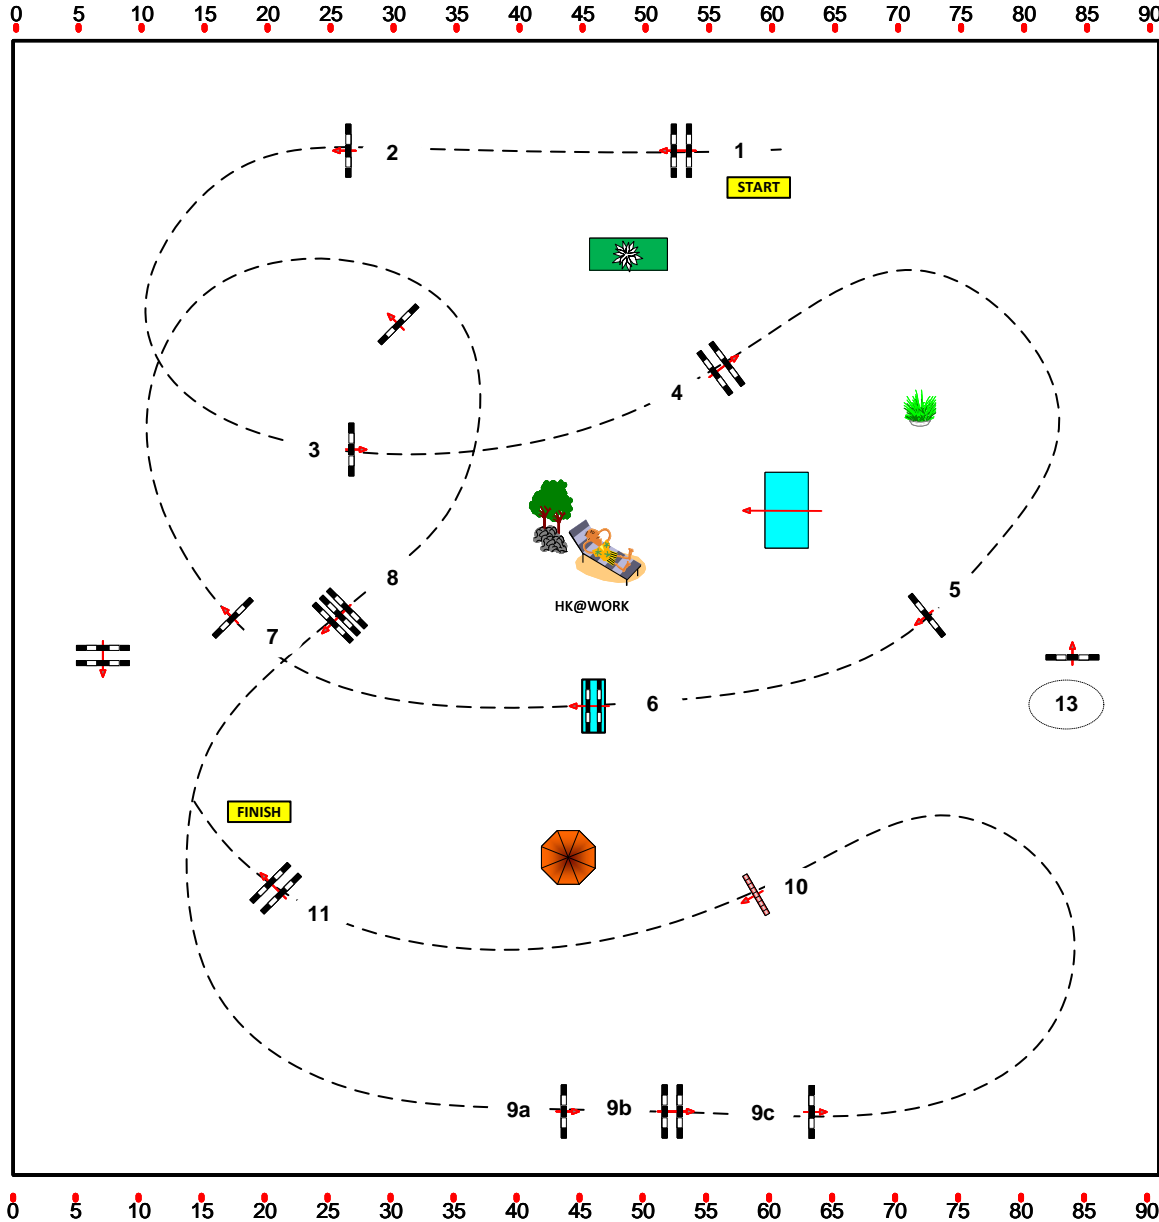

Class No.: 19

2. TB YR KL

125/130

Sonntag, 11. September 2022

19

Richtverf.: A2  
LPO §  
RG / Art.  
Höhe: 125/130 mtr.

Tempo: 350 m/Min.

Bahnlänge: 480 mtr.  
Erlaubte Zeit: 83 sek.  
Höchstzeit: 166 sek.

Hindernisse: 11  
Sprünge: 13

1. Stechen über:  
13/1/4/5/6/9b/9c/10/11  
Bahnlänge: 370 mtr.  
Erlaubte Zeit: 64 sek.  
Höchstzeit: 128 sek.

H. KUTTELWASCHER (AUT)  
A. SIMANEK (AUT)  
COURSEDESIGNER