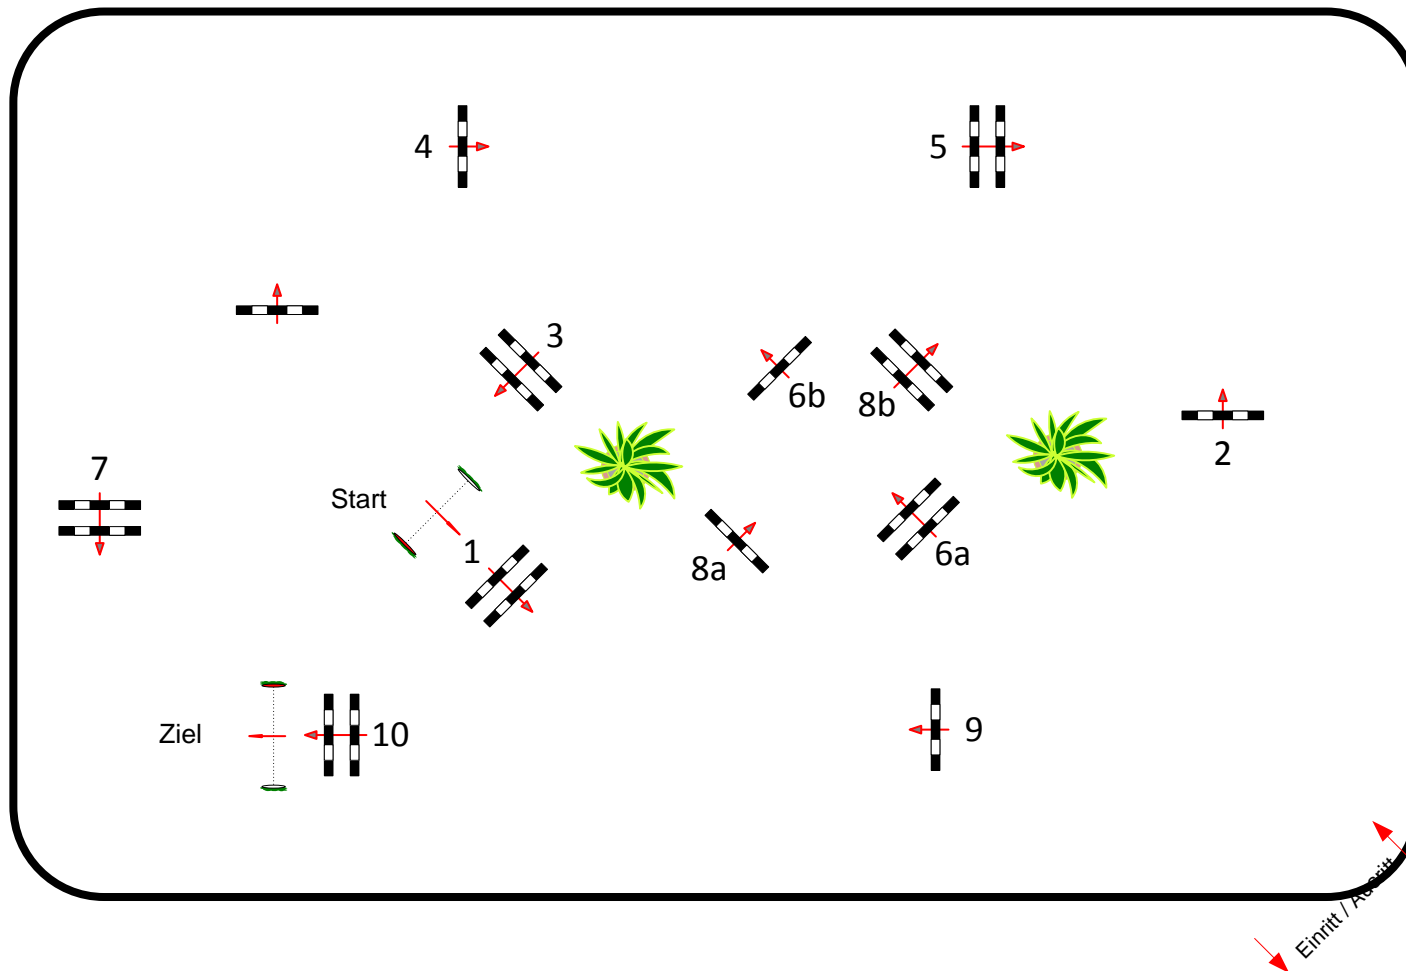

# PLS Bad Schmiedeberg 16.-18.09.2022

Prüfung Nr.: 12      Springpferde Tour      Springpferde-LP      Klasse: M\*      Freitag, 16. September 2022      Beginn: 16:30 Uhr

Richtverf.: Wertnote  
LPO § 363.1  
FEI RG / Art.  
Höhe: 1,25 mtr.

Tempo: 350 m/Min.  
Bahnlänge: 440 mtr.  
Erlaubte Zeit: 76 sek.  
Höchstzeit: 152 sek.

Hindernisse: 10  
Sprünge: 12  
Hindernisfehler: sek.  
Geschl. Hindernis:

1. Stechen über:  
Bahnlänge: 0 mtr.  
Erlaubte Zeit: 0 sek.  
Höchstzeit: 0 sek.

2. Stechen über:  
Bahnlänge: 0 mtr.  
Erlaubte Zeit: 0 sek.  
Höchstzeit: 0 sek.

**Richter**

**Parcoursgestaltung Michael Dreibrodt  
Tel.015231861231**