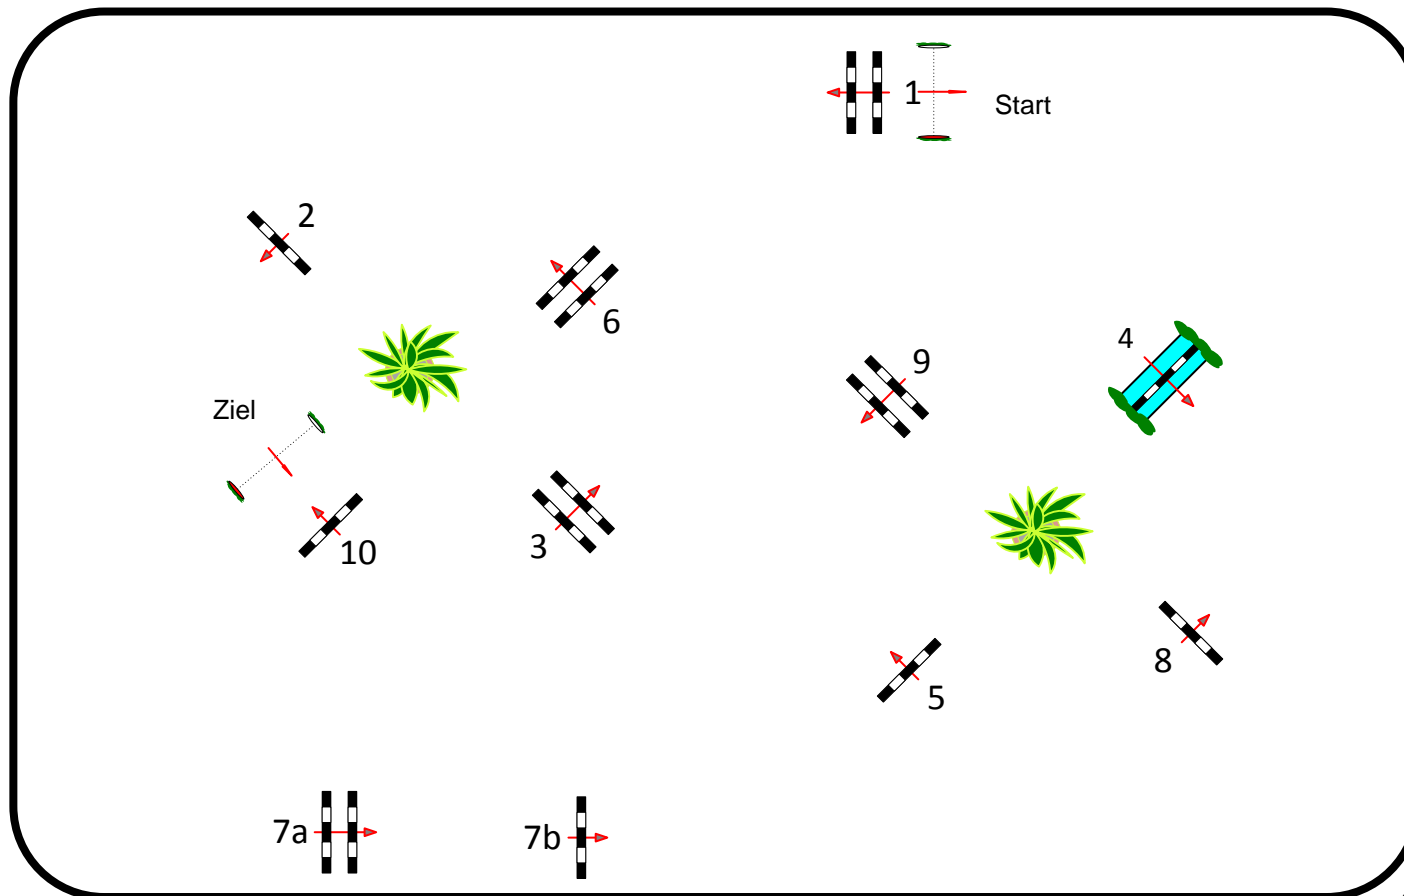

PLS Bad Schmiedeberg 16.-18.09.2022

Prüfung Nr.: 16 Kleine Tour Spring-LP m. Zeitwertung Klasse: L Samstag, 17. September 2022 Beginn: 13:00 Uhr

Richtverf.: Wertnote
LPO § 501,A1
FEI RG / Art.
Höhe: 1,15 mtr.

Tempo: 350 m/Min.
Bahnlänge: 370 mtr.
Erlaubte Zeit: 64 sek.
Höchstzeit: 128 sek.

Hindernisse: 10
Sprünge: 11
Hindernisfehler: sek.
Geschl. Hindernis:

1. Stechen über:
Bahnlänge: 0 mtr.
Erlaubte Zeit: 0 sek.
Höchstzeit: 0 sek.

2. Stechen über:
Bahnlänge: 0 mtr.
Erlaubte Zeit: 0 sek.
Höchstzeit: 0 sek.

Richter

**Parcoursgestaltung Michael Dreibrodt
Tel.015231861231**