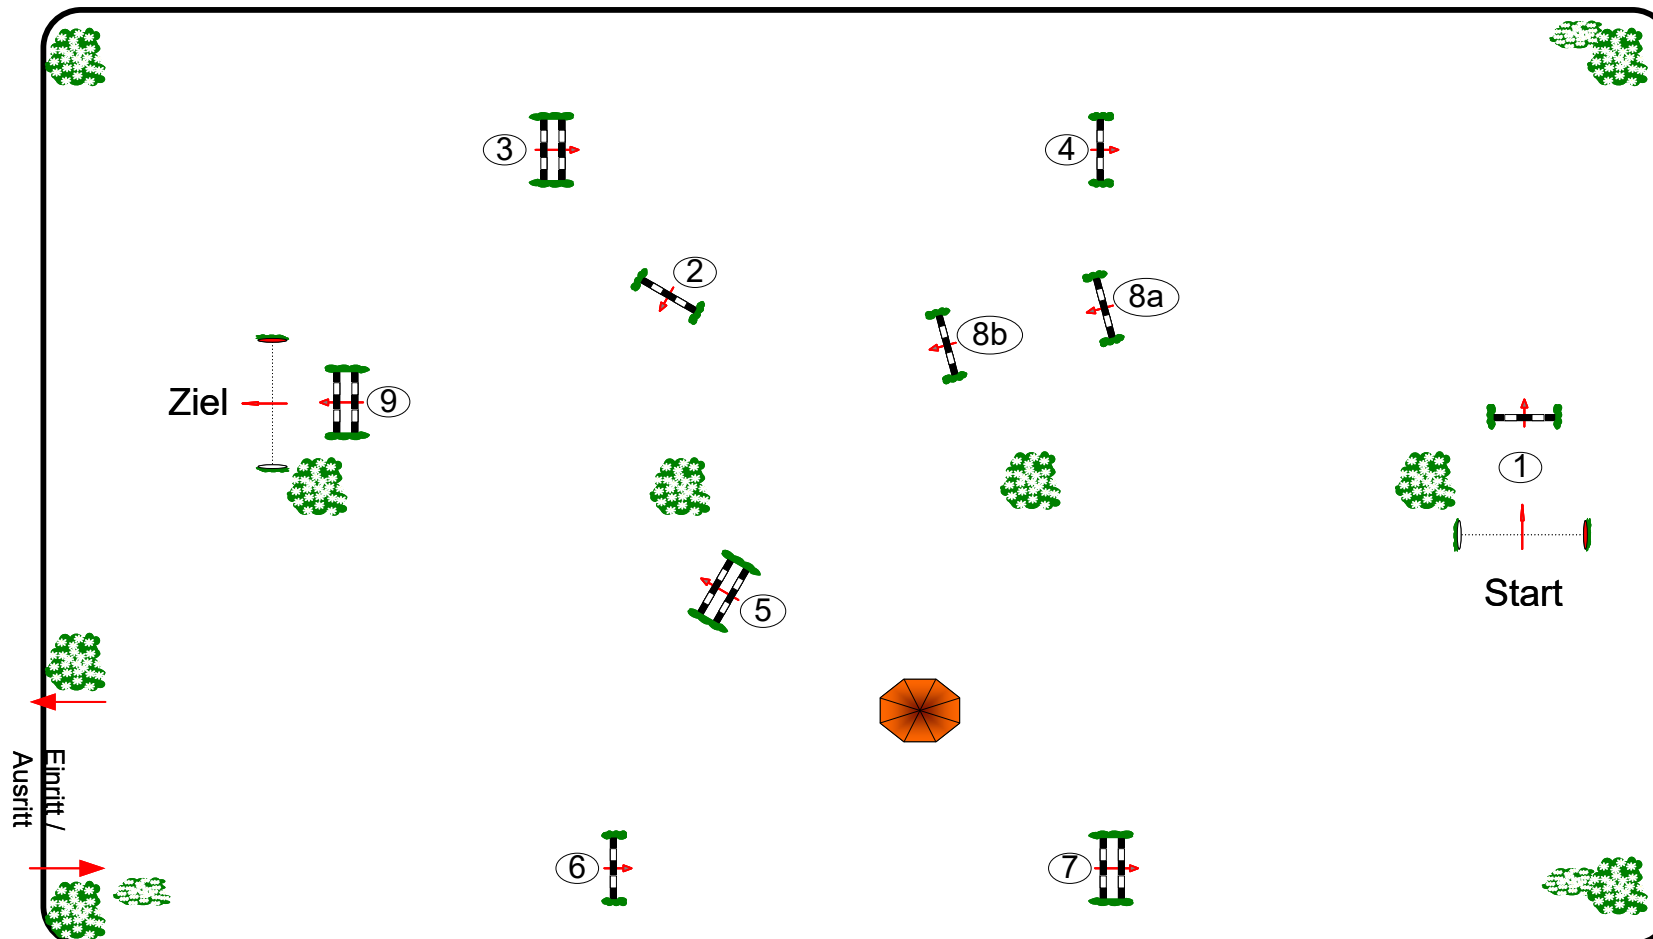

Gardelegen 16.-18. September 2022

Prüfung Nr.: 17

regionale Tour

Fehler/Zeit-Springen

Klasse: A**

Sonntag, 18. September 2022 Beginn: 8:30 Uhr

Richtverf.: A
LPO § 501 / 1a1
FEI RG / Art.
Höhe: 1,05 mtr.

Tempo: 350 m/Min.
Bahnlänge: 440 mtr.
Erlaubte Zeit: 76 sek.
Höchstzeit: 152 sek.

Hindernisse: 9
Sprünge: 10
Hindernisfehler: sek.
Geschl. Hindernis:

1. Stechen über:
Bahnlänge: 0 mtr.
Erlaubte Zeit: 0 sek.
Höchstzeit: 0 sek.

2. Stechen über:
Bahnlänge: 0 mtr.
Erlaubte Zeit: 0 sek.
Höchstzeit: 0 sek.