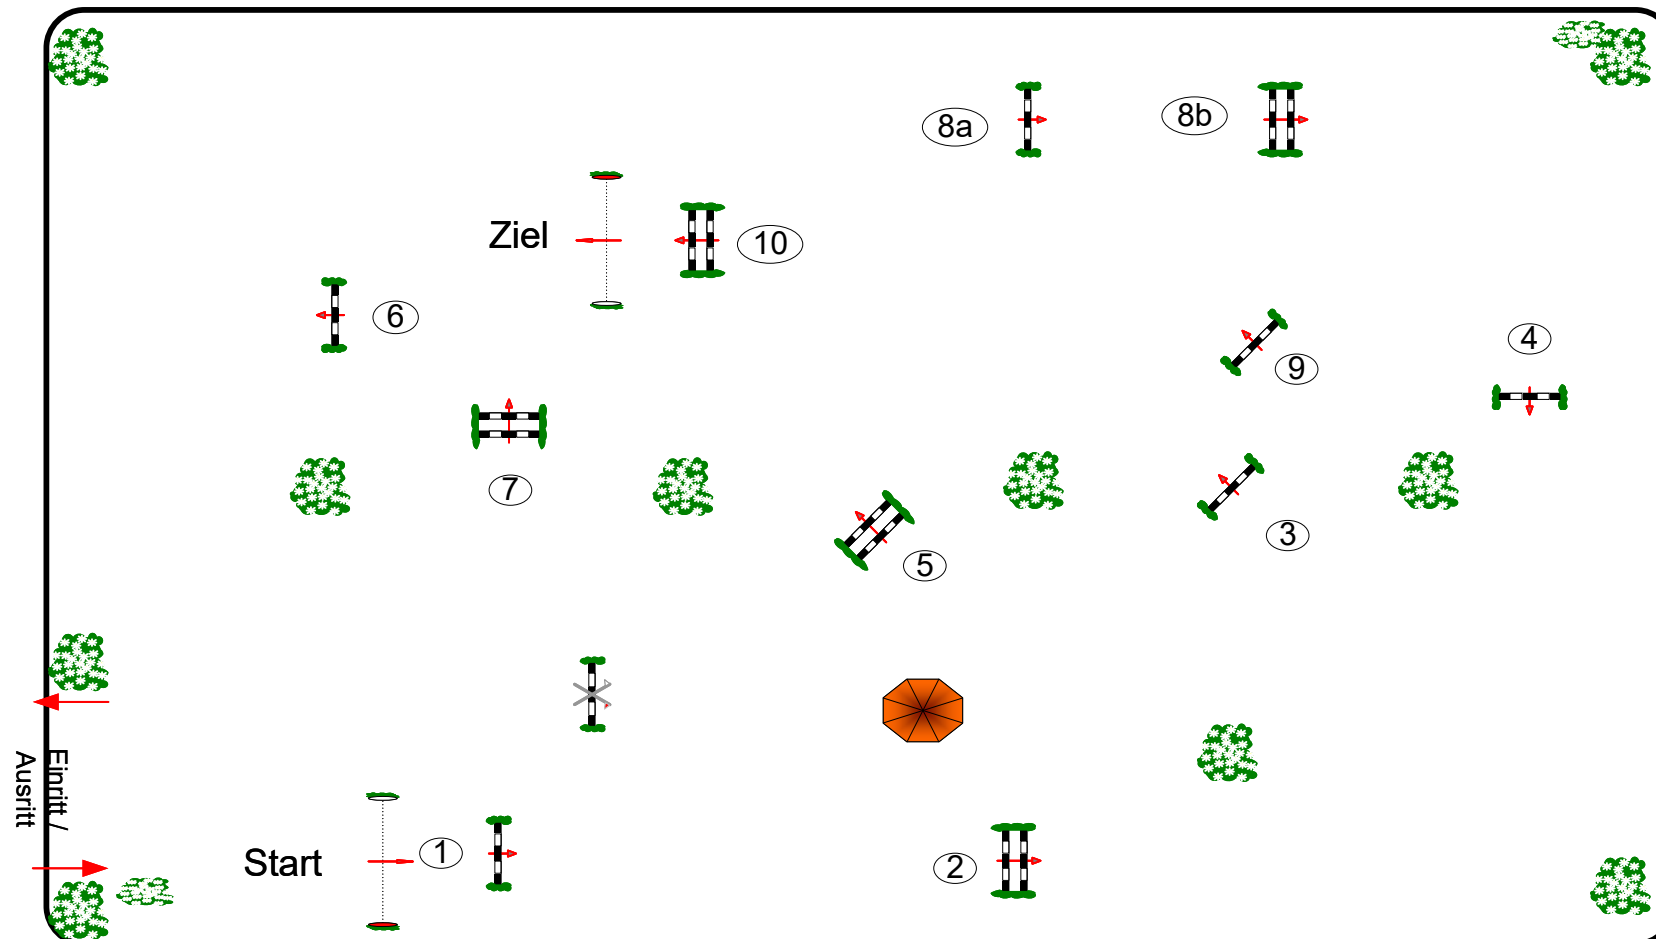

# Gardelegen 16.-18. September 2022

Prüfung Nr.: 18

regionale Tour

Fehler/Zeit-Springen

Klasse: L

Sonntag, 18. September 2022 Beginn: 10:00 Uhr

Richtverf.: A  
LPO § 501 / 1a1  
FEI RG / Art.  
Höhe: 1,15 mtr.

Tempo: 350 m/Min.  
Bahnlänge: 410 mtr.  
Erlaubte Zeit: 71 sek.  
Höchstzeit: 142 sek.

Hindernisse: 10  
Sprünge: 11  
Hindernisfehler: sek.  
Geschl. Hindernis:

1. Stechen über:  
Bahnlänge: 0 mtr.  
Erlaubte Zeit: 0 sek.  
Höchstzeit: 0 sek.

2. Stechen über:  
Bahnlänge: 0 mtr.  
Erlaubte Zeit: 0 sek.  
Höchstzeit: 0 sek.

**Parcourschef**  
**Martin Lühmann**  
**01712177862**  
**Philipp Pohle**

RICHTER