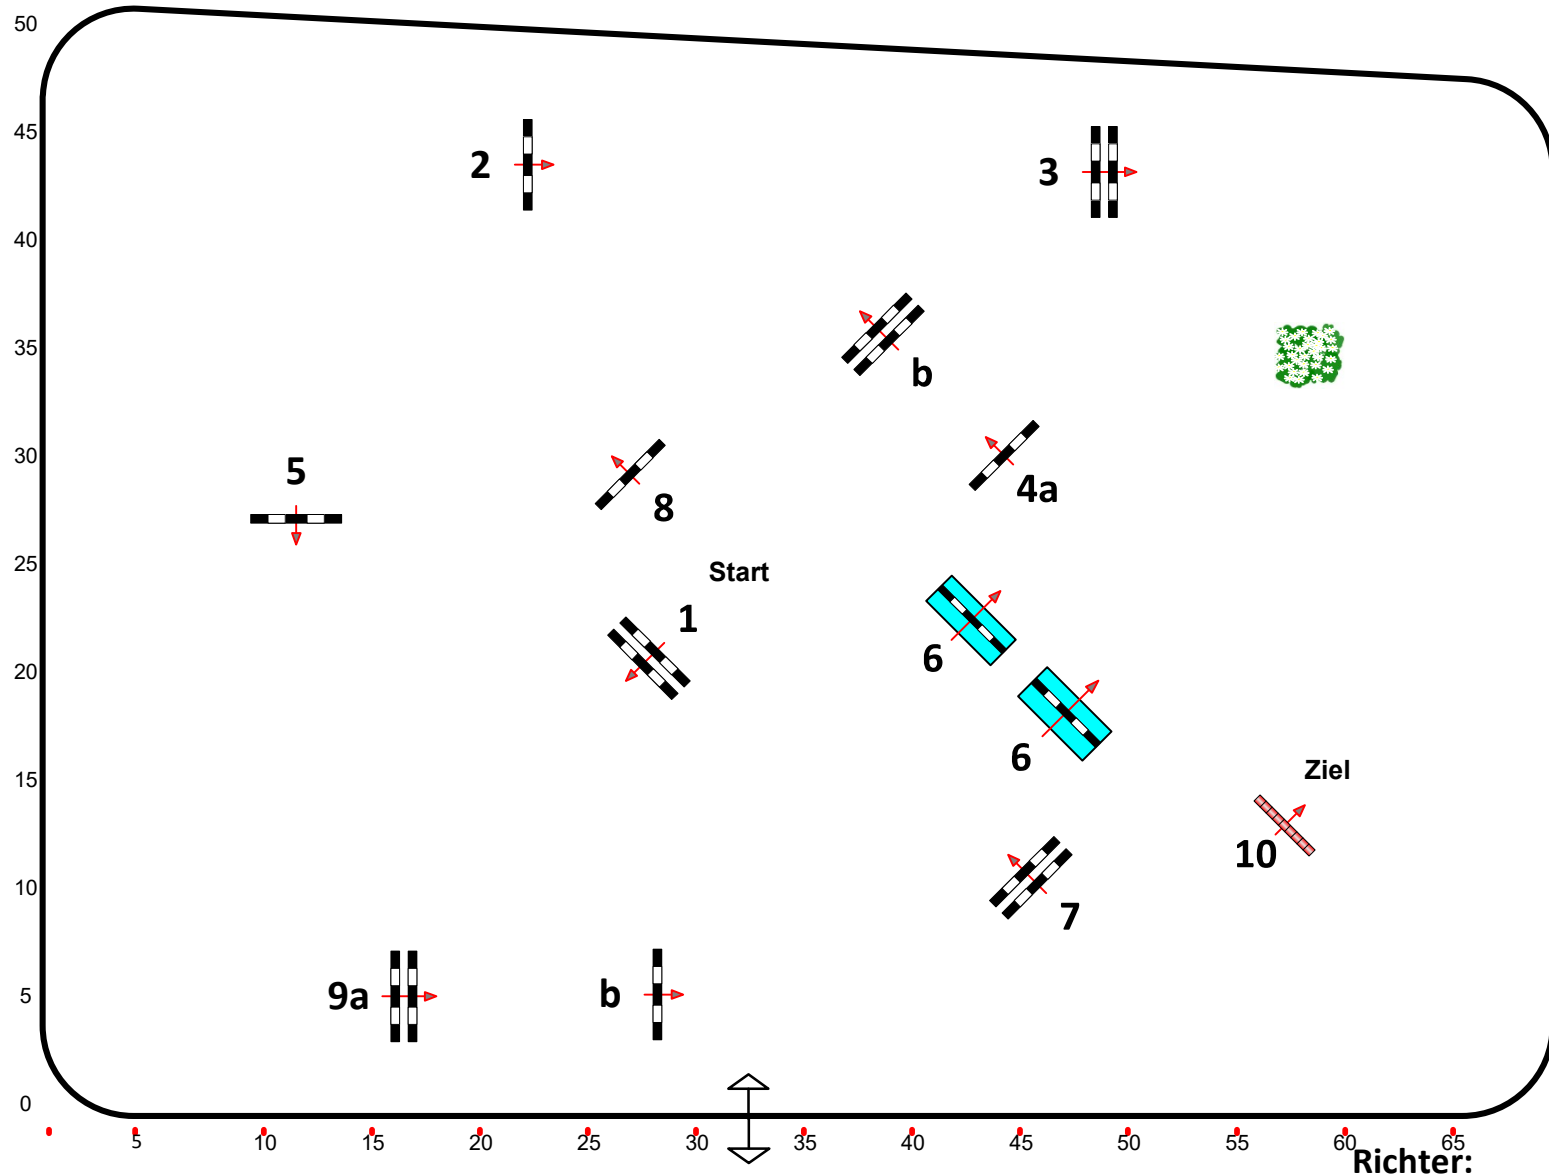

Reitsportzentrum Honsolgen

---16.09.-18.09.2022---

Prüfung Nr.: **4**

Mittlere Tour

Spring-LP m. Zeitwertung

Klasse: M*

Freitag, 16. September 2022

Richtverf.: A
LPO § 501,A1
RG / Art.
Höhe: 1,25 mtr.

Tempo: 350 m/Min.

Bahnlänge: 410 mtr.
Erlaubte Zeit: 71 sek.
Höchstzeit: 142 sek.

Hindernisse: 10
Sprünge: 12
Hindernisfehler: sek.

Siegerrunde über:

Bahnlänge: 0 mtr.
Erlaubte Zeit: 0 sek.
Höchstzeit: 0 sek.