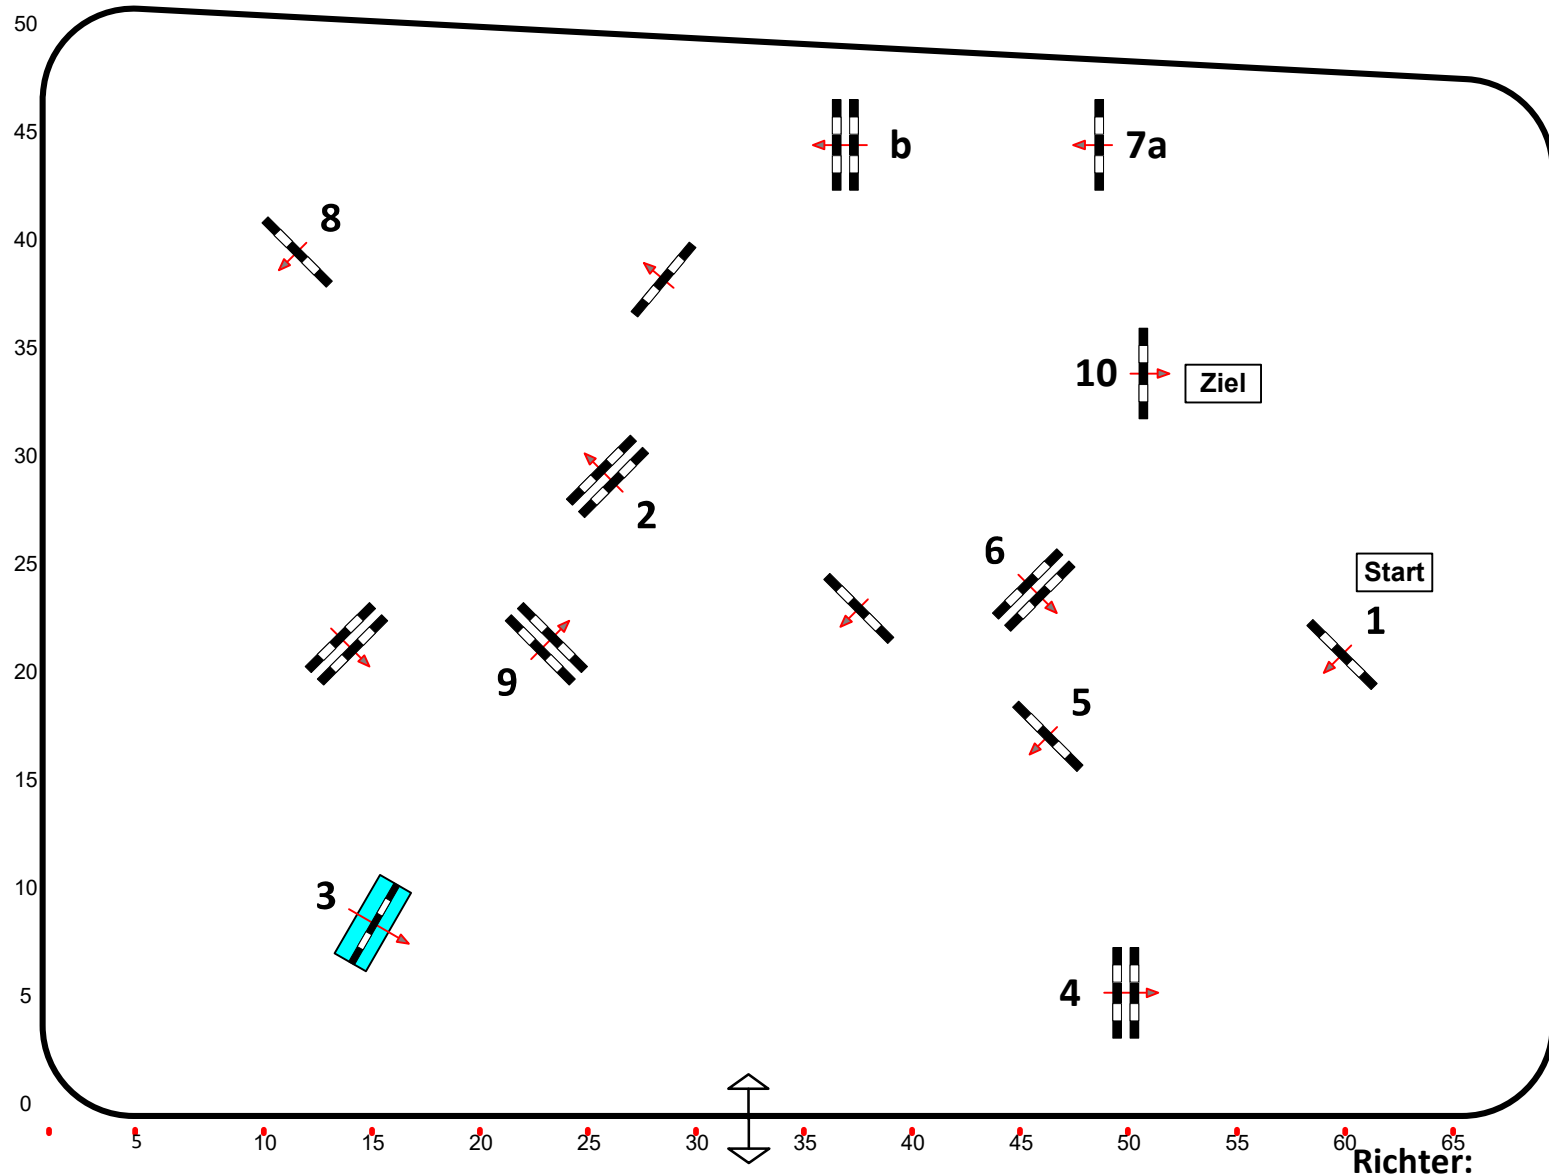

Reitsportzentrum Honsolgen

---16.09.-18.09.2022---

13

Prüfung Nr.:

Mittlere Tour

Spring-LP m. Zeitwertung

Klasse: L

Sonntag, 18. September 2022

Richtverf.: A
LPO § 501,A1
RG / Art.
Höhe: 1,15 mtr.

Tempo: 350 m/Min.

Bahnlänge: 410 mtr.
Erlaubte Zeit: 71 sek.
Höchstzeit: 142 sek.

Hindernisse: 10
Sprünge: 11
Hindernisfehler: sek.

Siegerrunde über:

Bahnlänge: 0 mtr.
Erlaubte Zeit: 0 sek.
Höchstzeit: 0 sek.