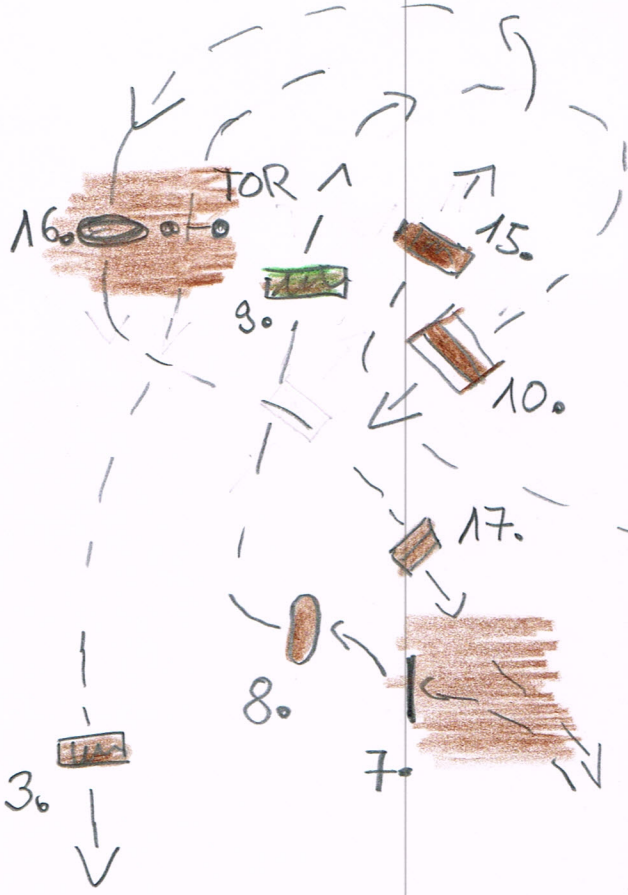

③ Stil - Gelände TT 4*

1250 m

Mummern: Schwarz auf weiß

3 min 8 sec
6 min 16 sec

- | | |
|-----------------------|-----------------------|
| 1. Eiche | 15. Hecke |
| 2. Pappel | 16. Baum auf dem Wald |
| TOR | 17. Dreieck |
| 3. Hecke | 18. Schweinestall |
| 4. Wagen | |
| 5. Aus dem Wasser | |
| 6. Eiche aus dem Wald | |
| 7. Absprung | |
| 8. Eiche | |
| 9. Schmale Hecke | |
| 10. überbauter Graben | |
| 11. Erntesprung | |
| 12. coffin | |
| 13. Hecke | |
| 14. Trippelbarre | |

① Geländeperle A*

1380 m

3 min 27 sec

6 min 54 sec

Pummeln: schwarz auf gelb

- 1. Eiche
- 2. Pappel
- TOR -
- 3. Bürste
- 4. Baum vorm Wasser
- 5. Eiche aus dem Wald
- 6. überbauter Gaben
- 7. Aufsprung
- 8. Wagen
- 9. Wasserausprung
- 10. Trippelbarte
- 11. Kiste
- 12. Hecke
- 13. Dreieck
- 14. Schweineestall

② Geländepferde A**

1060m

Nummern : Schwarz auf blau

2min 39 sec

5min 18 sec

1. Eiche
2. Oxer
3. Baum auf dem Hügel
4. a Auf- b Absprung
5. schmaler Oxer
6. Schütte in den Wald
7. a Aufsprung b. Baum
8. Schweinestall
9. Absprung
10. Eiche
11. schmale Hecke
12. überbauter Graben
13. Wagen
14. Bienenkorb