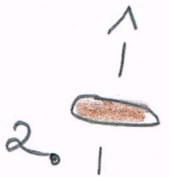

③ Stil - Gelände TT 4*

1250 m

Mummern: Schwarz auf weiß

3 min 8 sec
6 min 16 sec

- | | |
|-----------------------|-----------------------|
| 1. Eiche | 15. Hecke |
| 2. Pappel | 16. Baum auf dem Wald |
| TOR | 17. Dreieck |
| 3. Hecke | 18. Schweinestall |
| 4. Wagen | |
| 5. Aus dem Wasser | |
| 6. Eiche aus dem Wald | |
| 7. Absprung | |
| 8. Eiche | |
| 9. Schmale Hecke | |
| 10. überbauter Graben | |
| 11. Erntesprung | |
| 12. coffin | |
| 13. Hecke | |
| 14. Trippelbarre | |

① Geländeperle A*

1380 m

3 min 27 sec

6 min 54 sec

Pummeln: schwarz auf gelb

- 1. Eiche
- 2. Pappel
- TOR -
- 3. Bürste
- 4. Baum vorm Wasser
- 5. Eiche aus dem Wald
- 6. überbauter Gaben
- 7. Aufsprung
- 8. Wagen
- 9. Wasserausprung
- 10. Trippelbarte
- 11. Kiste
- 12. Hecke
- 13. Dreieck
- 14. Schweineestall

② Geländepferde A**

1060m

Nummern : Schwarz auf blau

2min 39 sec

5min 18 sec

1. Eiche
2. Oxer
3. Baum auf dem Hügel
4. a Auf- b Absprung
5. schmaler Oxer
6. Schütte in den Wald
7. a Aufsprung b. Baum
8. Schweinestall
9. Absprung
10. Eiche
11. schmale Hecke
12. überbauter Graben
13. Wagen
14. Bienenkorb