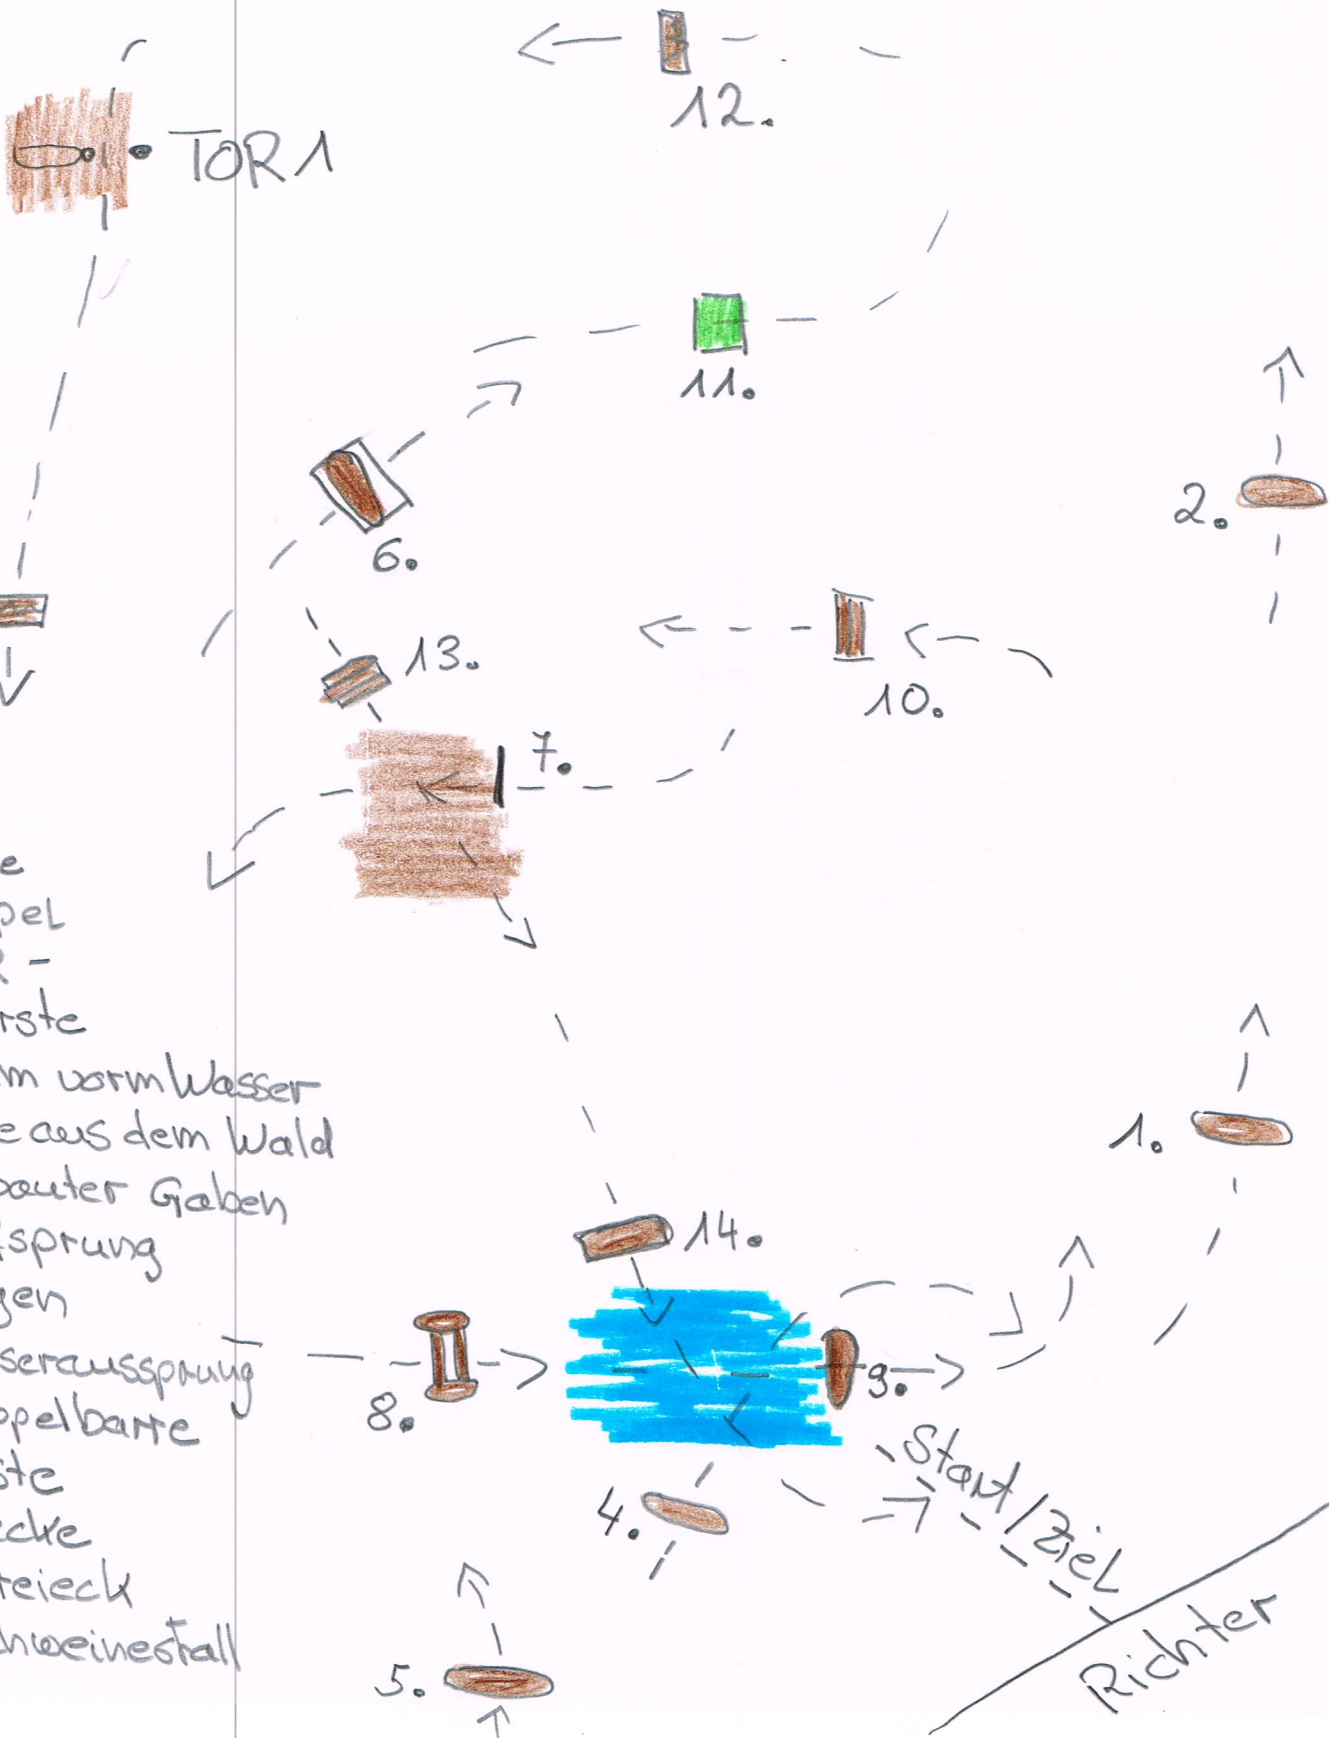

③ Stil - Gelände TT 4*

1250 m

Mummern: Schwarz auf weiß

3 min 8 sec
6 min 16 sec

- | | |
|-----------------------|-----------------------|
| 1. Eiche | 15. Hecke |
| 2. Pappel | 16. Baum auf dem Wald |
| TOR | 17. Dreieck |
| 3. Hecke | 18. Schweinestall |
| 4. Wagen | |
| 5. Aus dem Wasser | |
| 6. Eiche aus dem Wald | |
| 7. Absprung | |
| 8. Eiche | |
| 9. Schmale Hecke | |
| 10. überbauter Graben | |
| 11. Erntesprung | |
| 12. coffin | |
| 13. Hecke | |
| 14. Trippelbarre | |

① Geländeperle A*

1380 m

3 min 27 sec

6 min 54 sec

Pummeln: schwarz auf gelb

- 1. Eiche
- 2. Pappel
- TOR -
- 3. Bürste
- 4. Baum vorm Wasser
- 5. Eiche aus dem Wald
- 6. überbauter Gaben
- 7. Aufsprung
- 8. Wagen
- 9. Wasserausprung
- 10. Trippelbarte
- 11. Kiste
- 12. Hecke
- 13. Dreieck
- 14. Schweineestall

② Geländepferde A**

1060m

Nummern : Schwarz auf blau

2min 39 sec

5min 18 sec

1. Eiche
2. Oxer
3. Baum auf dem Hügel
4. a Auf- b Absprung
5. schmaler Oxer
6. Schütte in den Wald
7. a Aufsprung b. Baum
8. Schweinestall
9. Absprung
10. Eiche
11. schmale Hecke
12. überbauter Graben
13. Wagen
14. Bienenkorb