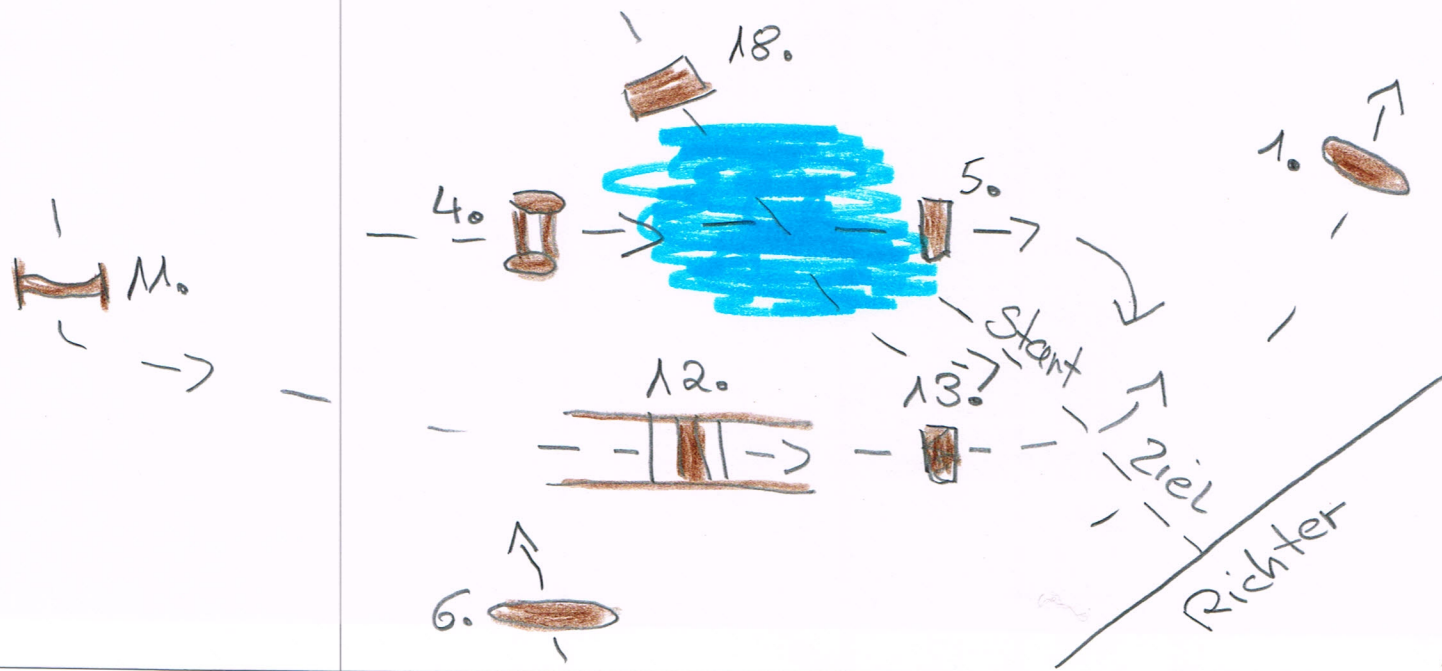

③ Stil - Gelände TT 4*

1250 m

Mummern: Schwarz auf weiß

3 min 8 sec
6 min 16 sec

- | | |
|-----------------------|-----------------------|
| 1. Eiche | 15. Hecke |
| 2. Pappel | 16. Baum auf dem Wald |
| TOR | 17. Dreieck |
| 3. Hecke | 18. Schweinestall |
| 4. Wagen | |
| 5. Aus dem Wasser | |
| 6. Eiche aus dem Wald | |
| 7. Absprung | |
| 8. Eiche | |
| 9. Schmale Hecke | |
| 10. überbauter Graben | |
| 11. Erntesprung | |
| 12. coffin | |
| 13. Hecke | |
| 14. Trippelbarre | |

① Geländeperle A*

1380 m

3 min 27 sec

6 min 54 sec

Pummeln: schwarz auf gelb

- 1. Eiche
- 2. Pappel
- TOR -
- 3. Bürste
- 4. Baum vorm Wasser
- 5. Eiche aus dem Wald
- 6. überbauter Gaben
- 7. Aufsprung
- 8. Wagen
- 9. Wasserausprung
- 10. Trippelbarte
- 11. Kiste
- 12. Hecke
- 13. Dreieck
- 14. Schweineestall

② Geländepferde A**

1060m

Nummern : Schwarz auf blau

2min 39 sec

5min 18 sec

1. Eiche
2. Oxer
3. Baum auf dem Hügel
4. a Auf- b Absprung
5. schmaler Oxer
6. Schütte in den Wald
7. a Aufsprung b. Baum
8. Schweinestall
9. Absprung
10. Eiche
11. schmale Hecke
12. überbauter Graben
13. Wagen
14. Bienenkorb