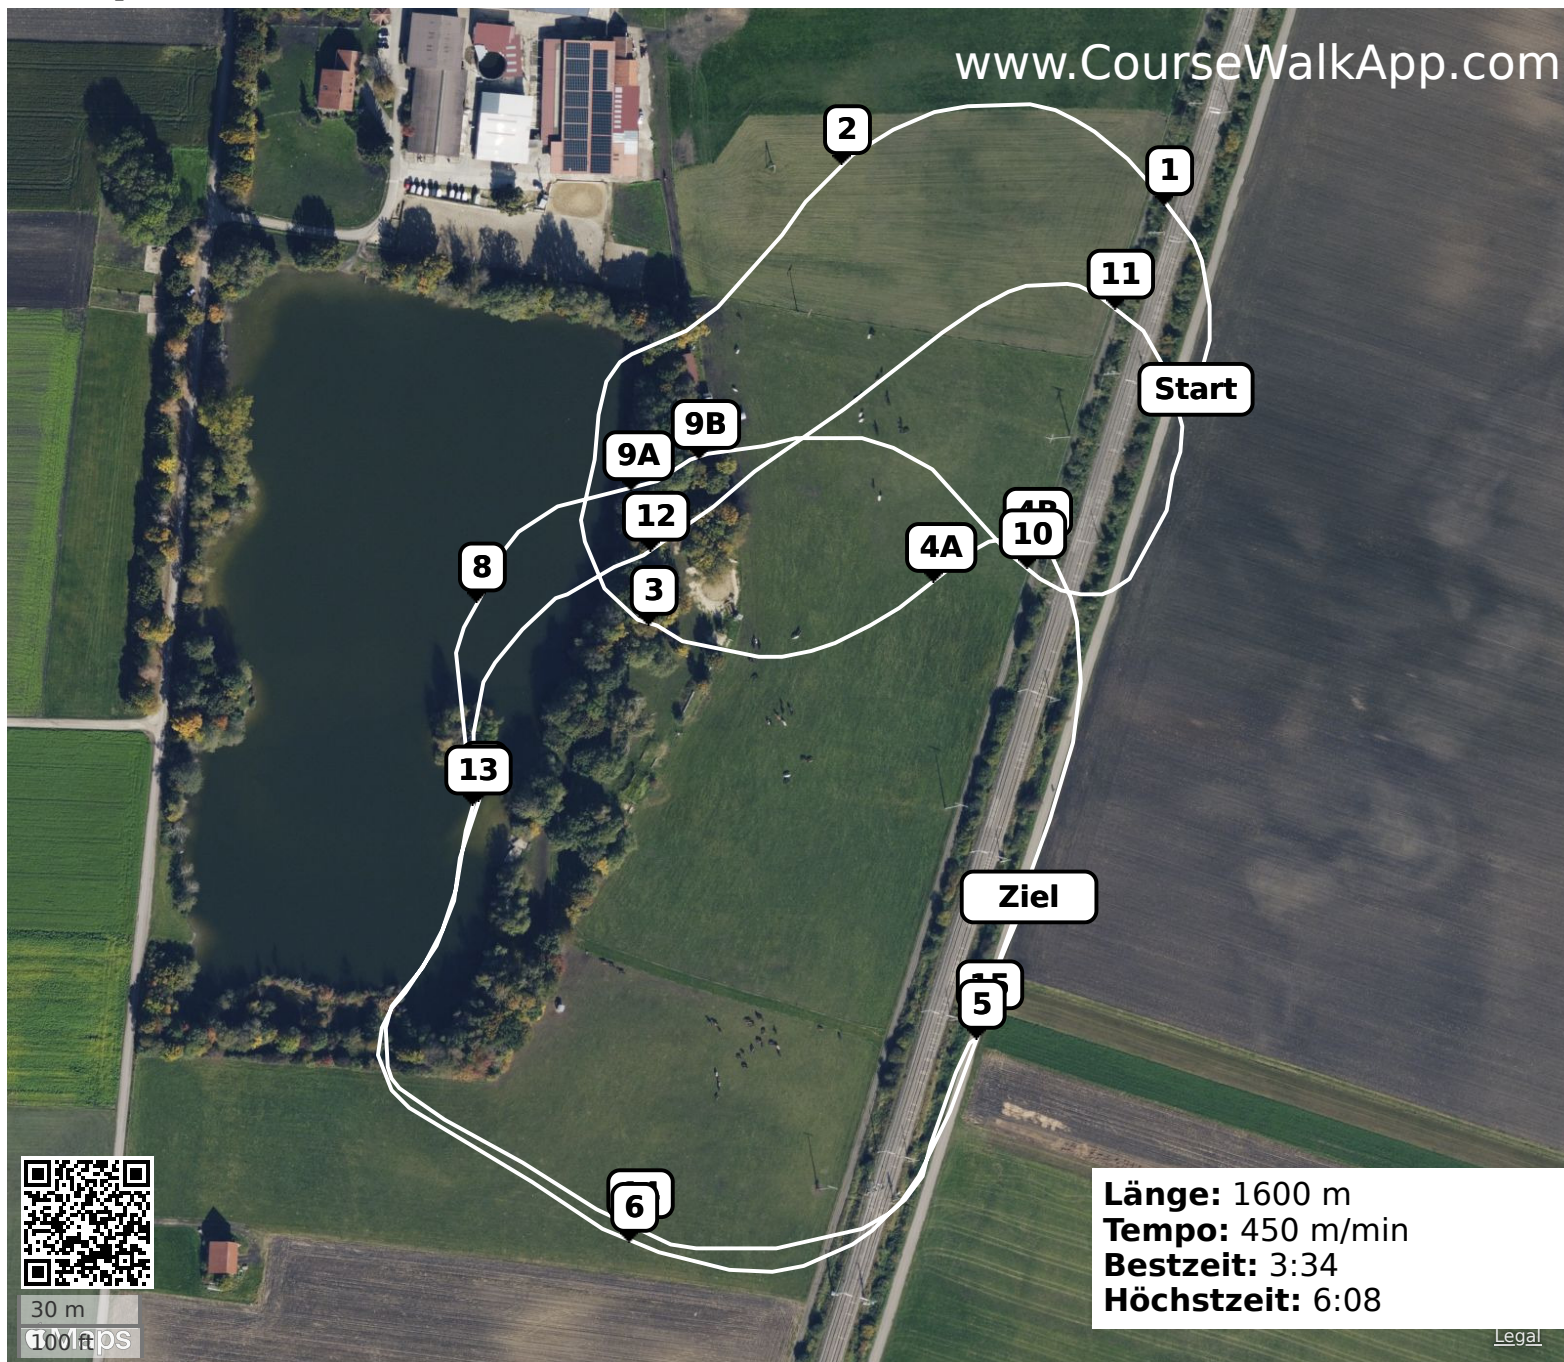

Laupheim Herbst (ID: 31905) - A*

- 1 Weiße Nummer Baumstamm
- 2 Mim Bank
- 3 Roter
- 4A Fässer
- 4B Hecke
- 5 Astgabel
- 6 Tisch
- 7 Orgelpfeifen
- 8 Stamm
- 9A Wasser
- 9B Krokodil
- 10 Zug
- 11 Blumentisch
- 12 Graben
- 13 Orgelpfeifen
- 14 Tisch
- 15 Astgabel

Länge: 1600 m
Tempo: 450 m/min
Bestzeit: 3:34
Höchstzeit: 6:08

Legal