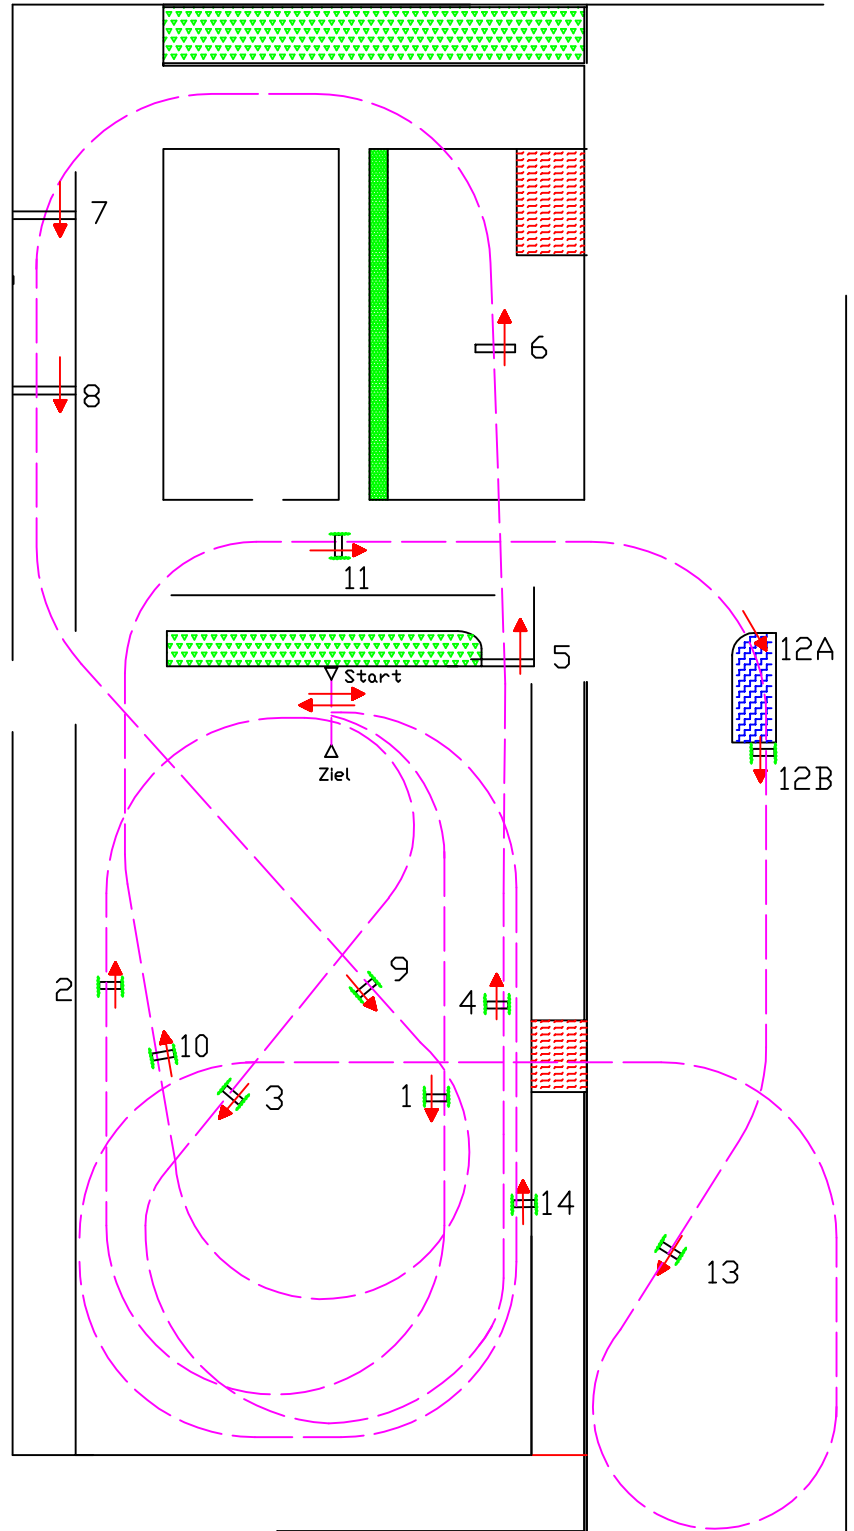

Schwarz auf Grüne Nummern

Schwalbach 20.05.23

- 1 Stamm
- 2 Bank mit Hecke
- 3 Blumensprung
- 4 3 Stämme
- 5 Stufe auf
- 6 Grünes Haus
- 7 In die Allé(Hecke)
- 8 kleiner Graben
- 9 Hecke
- 10 Heukasten
- 11 Kleines Grünes Haus
- 12A Wasserdurchtritt
- 12B Kastanie
- 13 Hundehütte
- 14 Schweinerücken

Prüfung Nr.3
Stilgelanderritt Kl. A*
Richtverfahren § 671,673
Streckenlänge 1050 m
Tempo 400 m/min
Erlaubte Zeit 158 sec

Parcourschef: Stefan Odenbreit