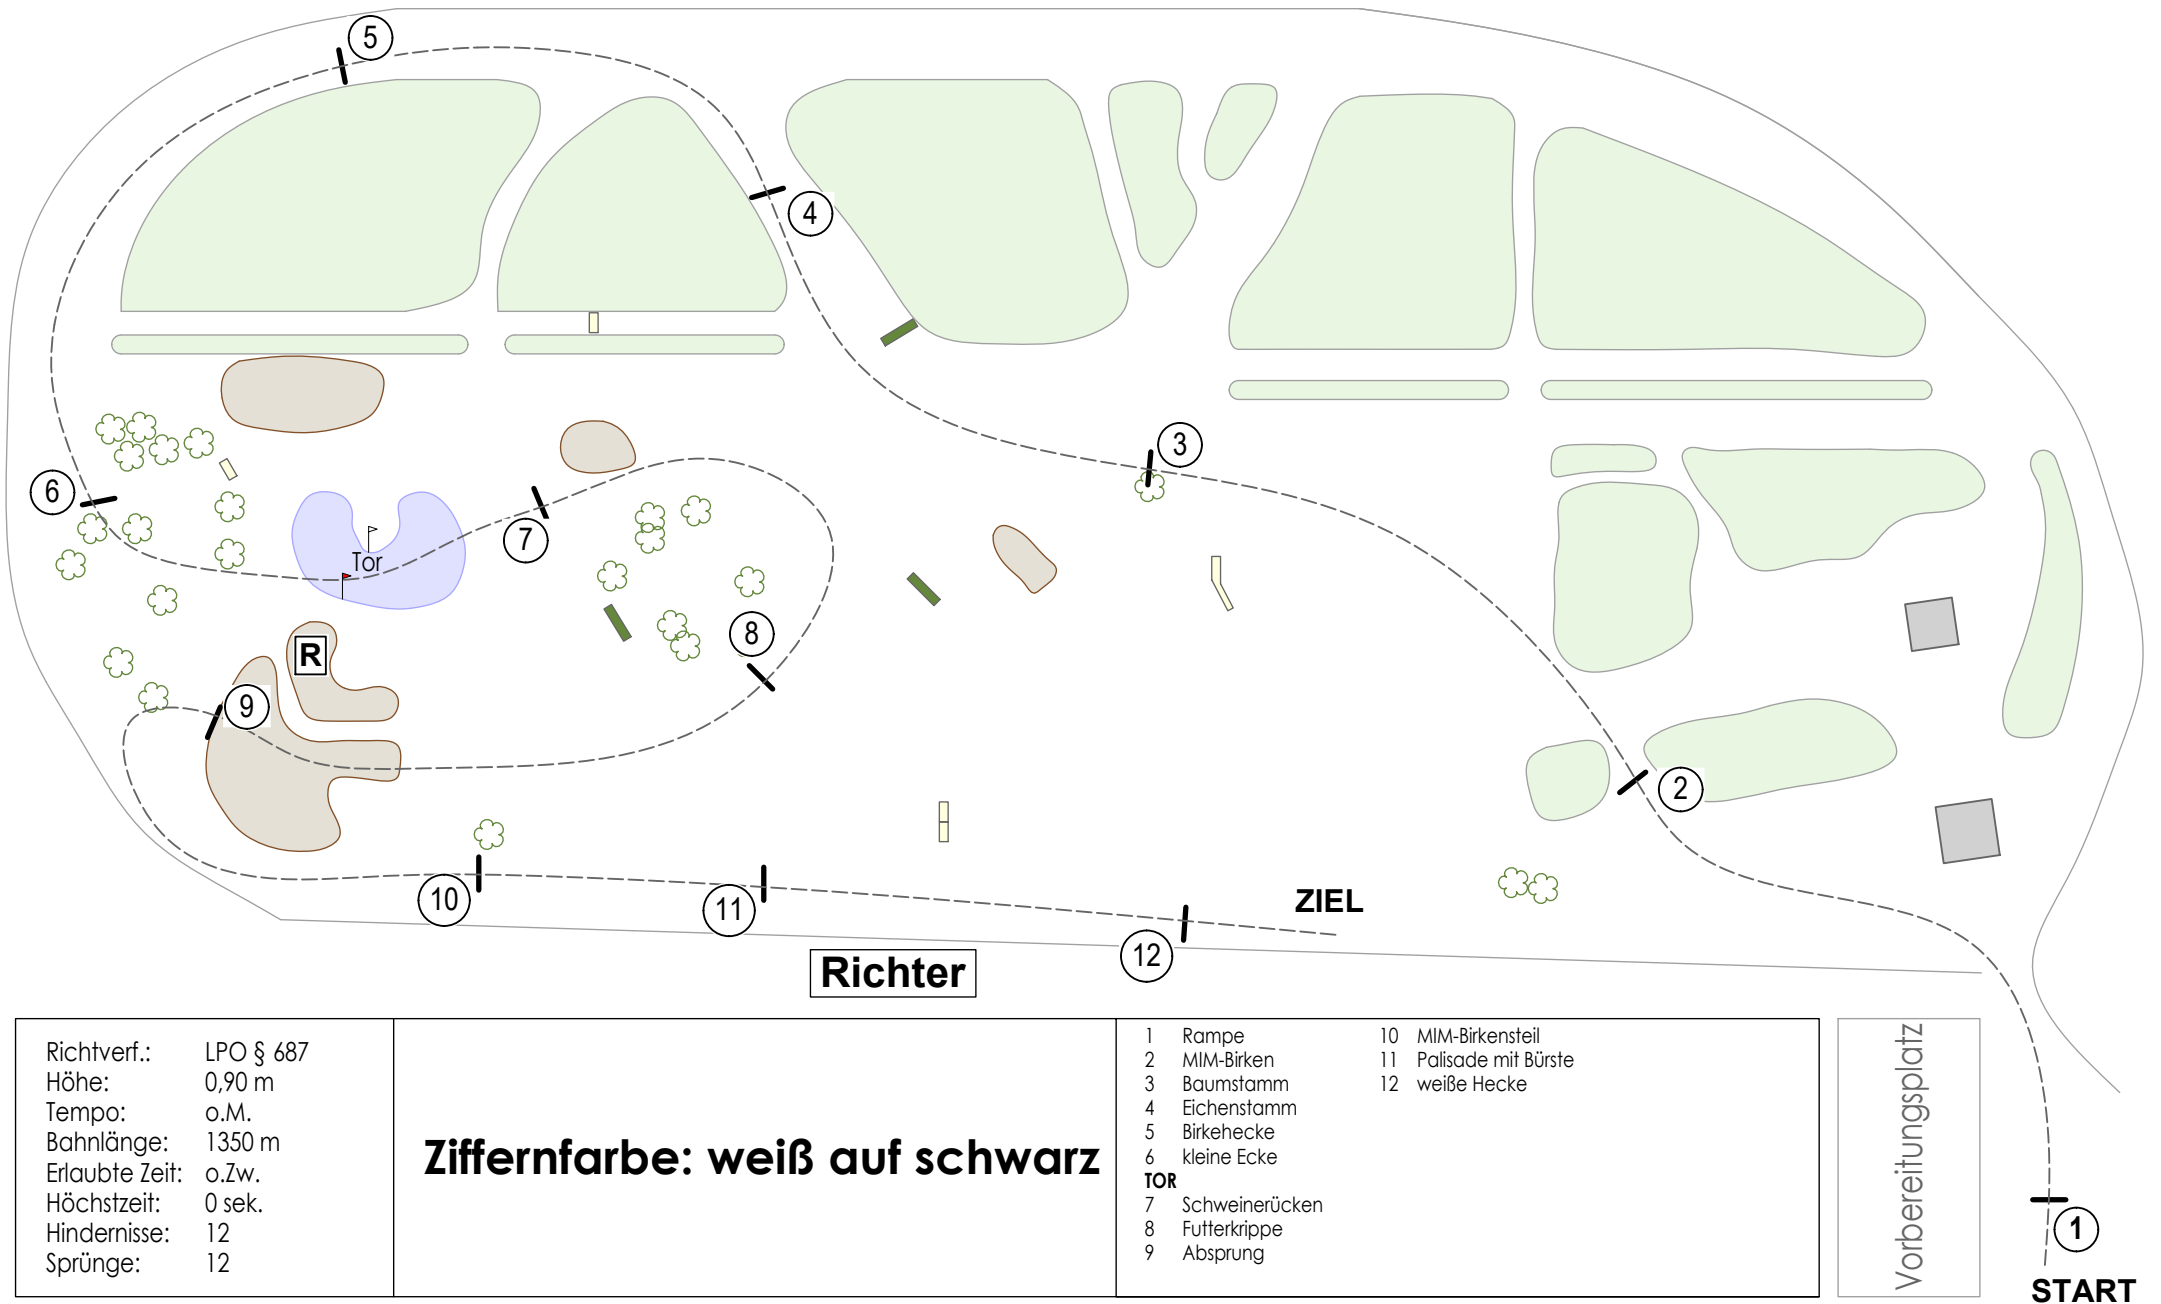

Geländetage 2023 beim RV Wesel-Obrighoven

Prüfung Nr.: 02 Niederrhein Hunter Tour Gelände

Klasse: 90er

Samstag, 25. März 2023

Beginn: 15.00 Uhr

Richtverf.: LPO § 687
Höhe: 0,90 m
Tempo: o.M.
Bahnlänge: 1350 m
Erlaubte Zeit: o.Zw.
Höchstzeit: 0 sek.
Hindernisse: 12
Sprünge: 12

Ziffernfarbe: weiß auf schwarz

- | | |
|------------------|------------------------|
| 1 Rampe | 10 MIM-Birkensteil |
| 2 MIM-Birken | 11 Palisade mit Bürste |
| 3 Baumstamm | 12 weiße Hecke |
| 4 Eichenstamm | |
| 5 Birkehecke | |
| 6 kleine Ecke | |
| TOR | |
| 7 Schweinerücken | |
| 8 Futterkrippe | |
| 9 Absprung | |

Vorbereitungsplatz

1
START