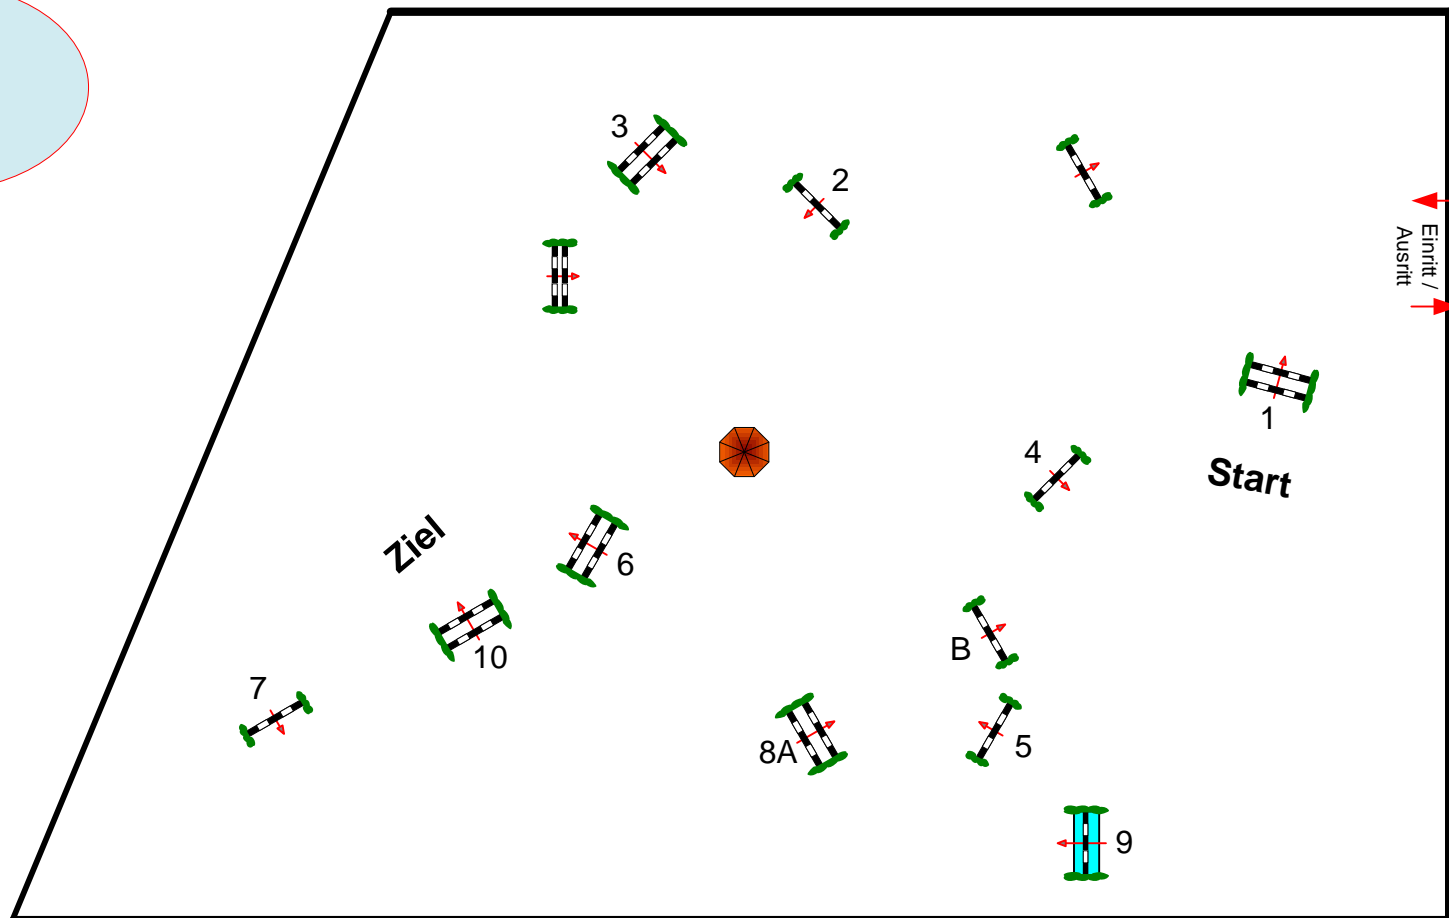

Pöttmes Gut Sedlbrunn 14.04. - 16.04.2023

Prüfung Nr.: 14

Mittlere Tour

Spring-LP m. Zeitwertung

Klasse: M*

Samstag, 15. April 2023

Beginn: 16:00 Uhr

Richtverf.: A
LPO § 501,A1
FEI RG / Art.
Höhe: 1,25 mtr.

Tempo: 350 m/Min.
Bahnlänge: 410 mtr.
Erlaubte Zeit: 71 sek.
Höchstzeit: 142 sek.

Hindernisse: 10
Sprünge: 11
Hindernisfehler: sek.
Geschl. Hindernis:

über:
Bahnlänge: 0 mtr.
Erlaubte Zeit: 0 sek.
Höchstzeit: 0 sek.

14

Richter