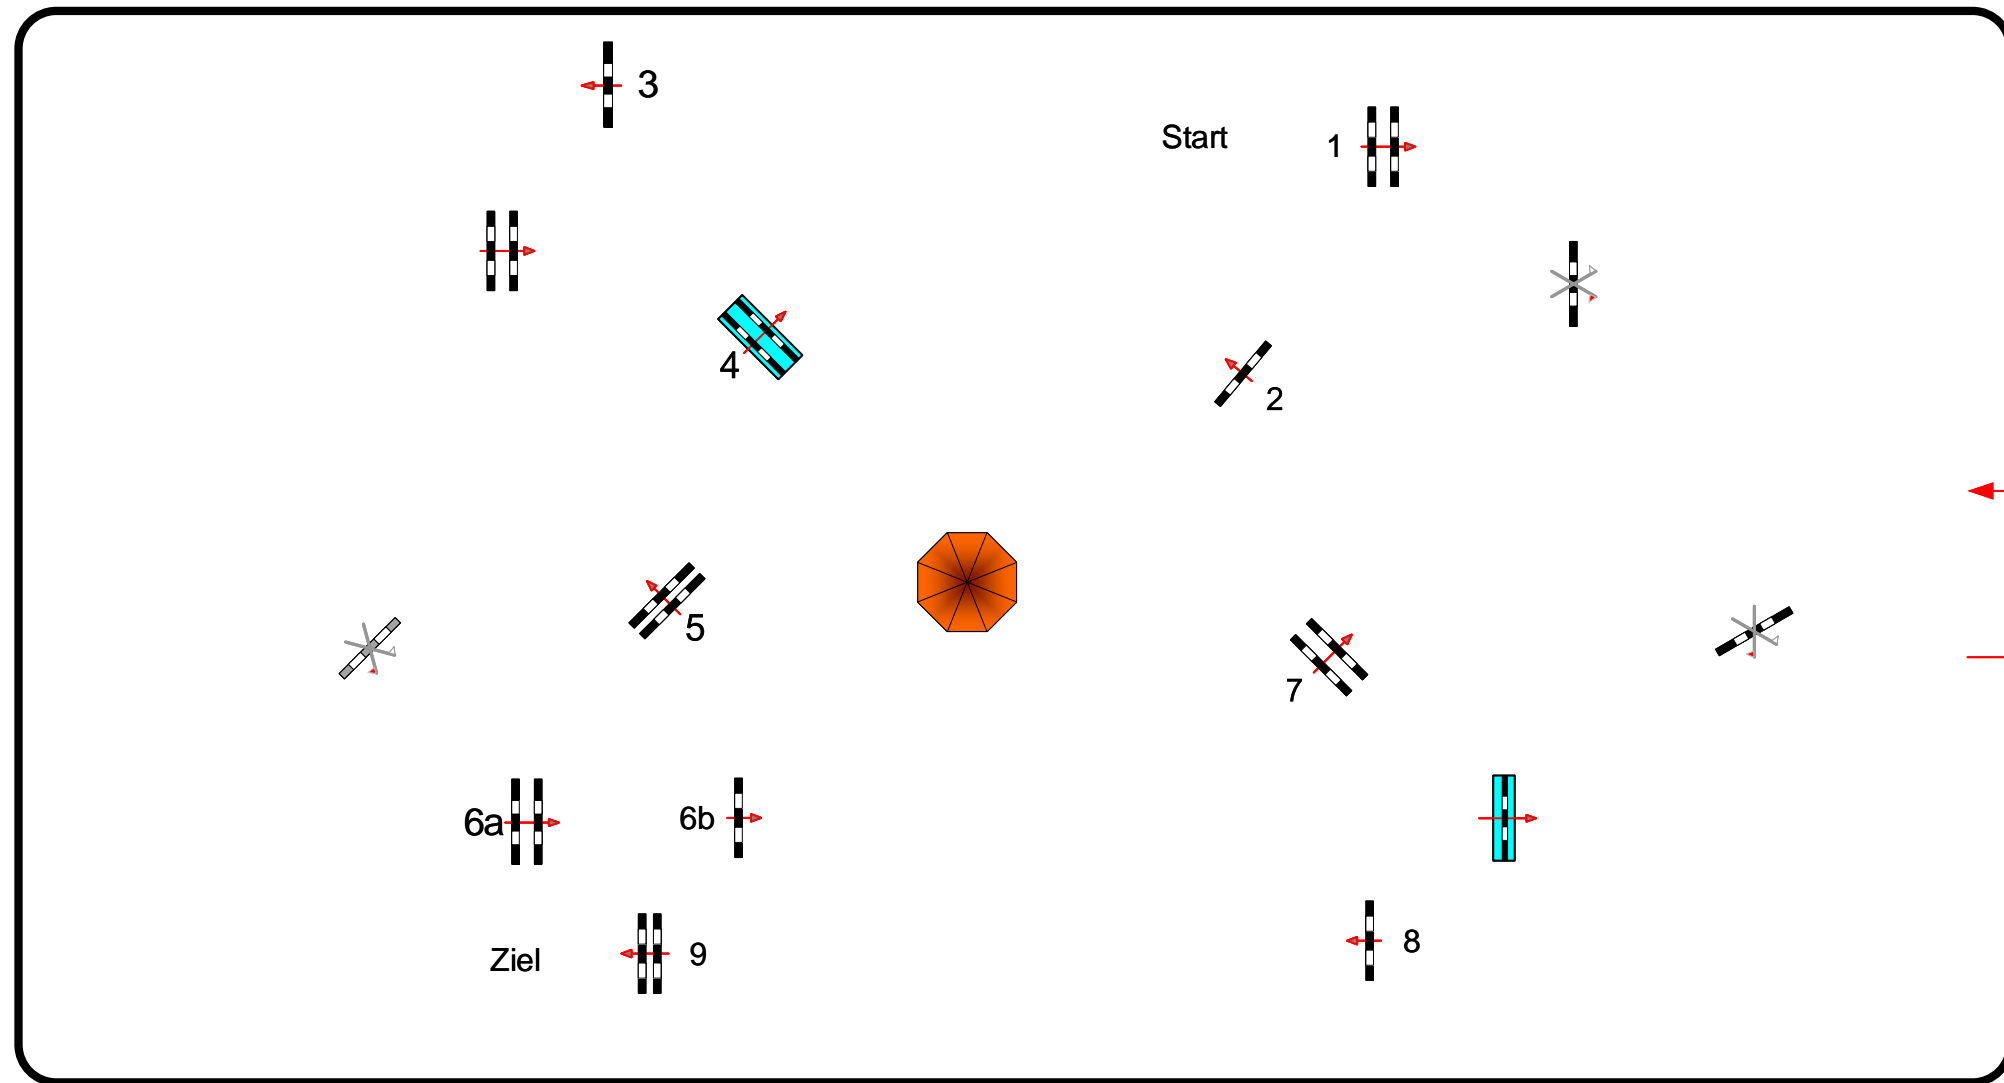

# Wörmlitz 09.-11.06.2023

Prüfung Nr.: 03

Mittlere Tour

Fehler/Zeit-Springen

Klasse: L

Freitag, 9. Juni 2023

Beginn: 12:30 Uhr

Richtverf.: A  
LPO § 501 A1  
FEI RG / Art.  
Höhe: 1,15 mtr.

Tempo: 350 m/Min.  
Bahnlänge: 425 mtr.  
Erlaubte Zeit: 73 sek.  
Höchstzeit: 146 sek.

Hindernisse: 9  
Sprünge: 10  
Hindernisfehler: sek.  
Geschl. Hindernis:

1. Stechen über:  
Bahnlänge: 0 mtr.  
Erlaubte Zeit: 0 sek.  
Höchstzeit: 0 sek.

2. Stechen über:  
Bahnlänge: 0 mtr.  
Erlaubte Zeit: 0 sek.  
Höchstzeit: 0 sek.

Parcourschef  
Fred Jäger  
01735770577  
David Lampe