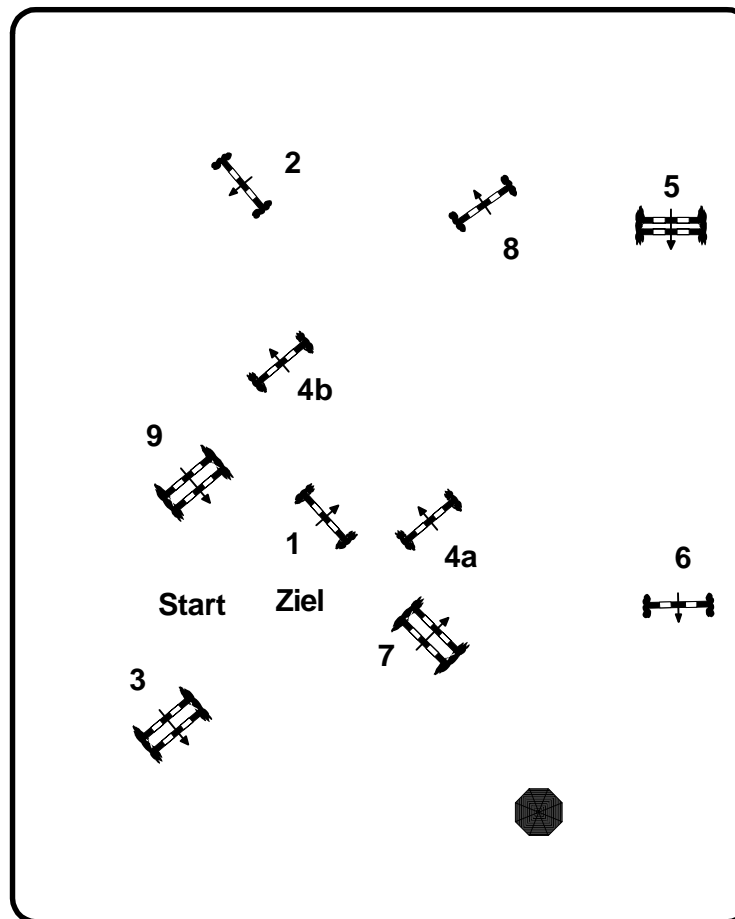

CSN - C NEU EDLHOF - ZWETTL

21 & 22
23

Prüfung Nr.: 21 & 22 & 23

Standard SpringpferdeStandardspring

Klasse: 110 & 115 cm

Montag, 1. Mai 2023

Richtverf.: A
ÖTO § A 2 & 204/4
RG / Art.
Höhe: 110 & 115 cm

Tempo: 350 m/Min.

Bahnlänge: 490 mtr.
Erlaubte Zeit: 84 sek.
Höchstzeit: 168 sek.

Hindernisse: 9
Sprünge: 10
Hindernisfehler: sek.
Idealzeit: 73 sec.

1. Stechen über:

Bahnlänge: 0 mtr.
Erlaubte Zeit: 0 sek.
Höchstzeit: 0 sek.

Course Designer:
Rupert Ziller

Richter

Einritt
↔
Ausritt

Meldestelle