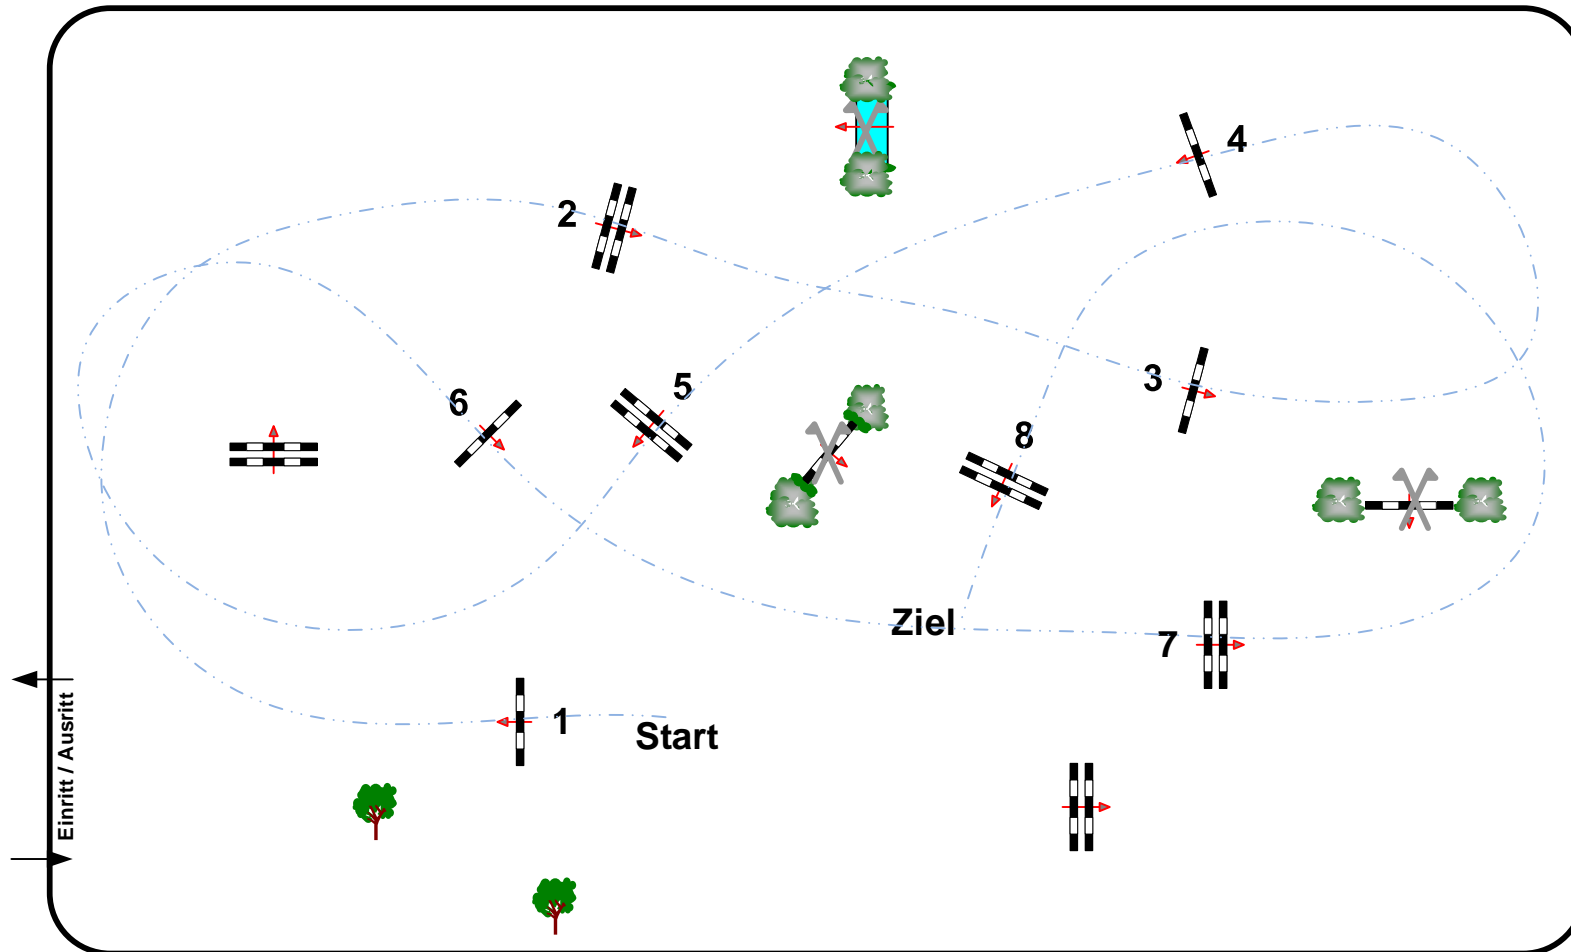

Waldesruh 2023

Prüfung Nr.: 6

Sparkassenoderlandcup

Stilspring - WB mit erl. Zeit

Klasse: E

Freitag, 23. Juni 2023

Beginn: 8:00 Uhr

Richtverf.: WBO
LPO § WB 265
FEI RG / Art.
Höhe: 0,85 mtr.

Tempo: 350 m/Min.
Bahnlänge: 390 mtr.
Erlaubte Zeit: 67 sek.
Höchstzeit: 134 sek.

Hindernisse: 8
Sprünge: 8
Hindernisfehler: sek.
Geschl. Hindernis:

Richter

Course Designer
Erik Schubert
0172 30 888 43