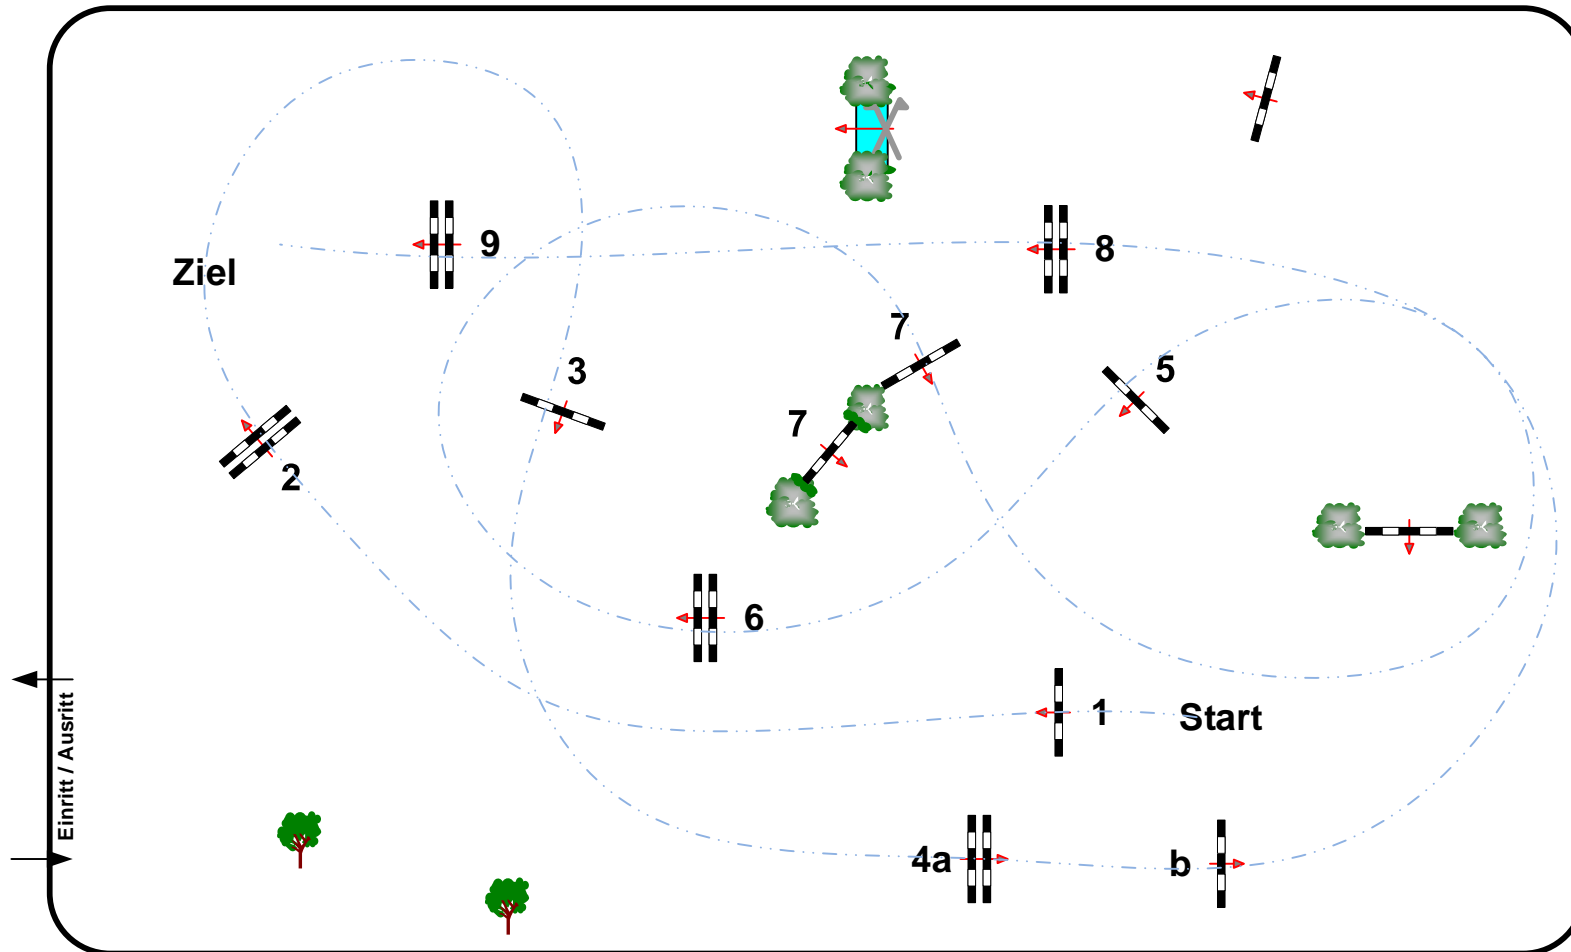

Waldesruh 2023

Prüfung Nr.: 14

Fehler/Zeit-Springen

Klasse: L

Sonntag, 25. Juni 2023

Beginn: 12:15 Uhr

Richtverf.: A
LPO § 501 A 1
FEI RG / Art.
Höhe: 1,15 mtr.

Tempo: 350 m/Min.
Bahnlänge: 415 mtr.
Erlaubte Zeit: 72 sek.
Höchstzeit: 144 sek.

Hindernisse: 9
Sprünge: 10
Hindernisfehler: sek.
Geschl. Hindernis:

Richter

Course Designer
Erik Schubert
0172 30 888 43