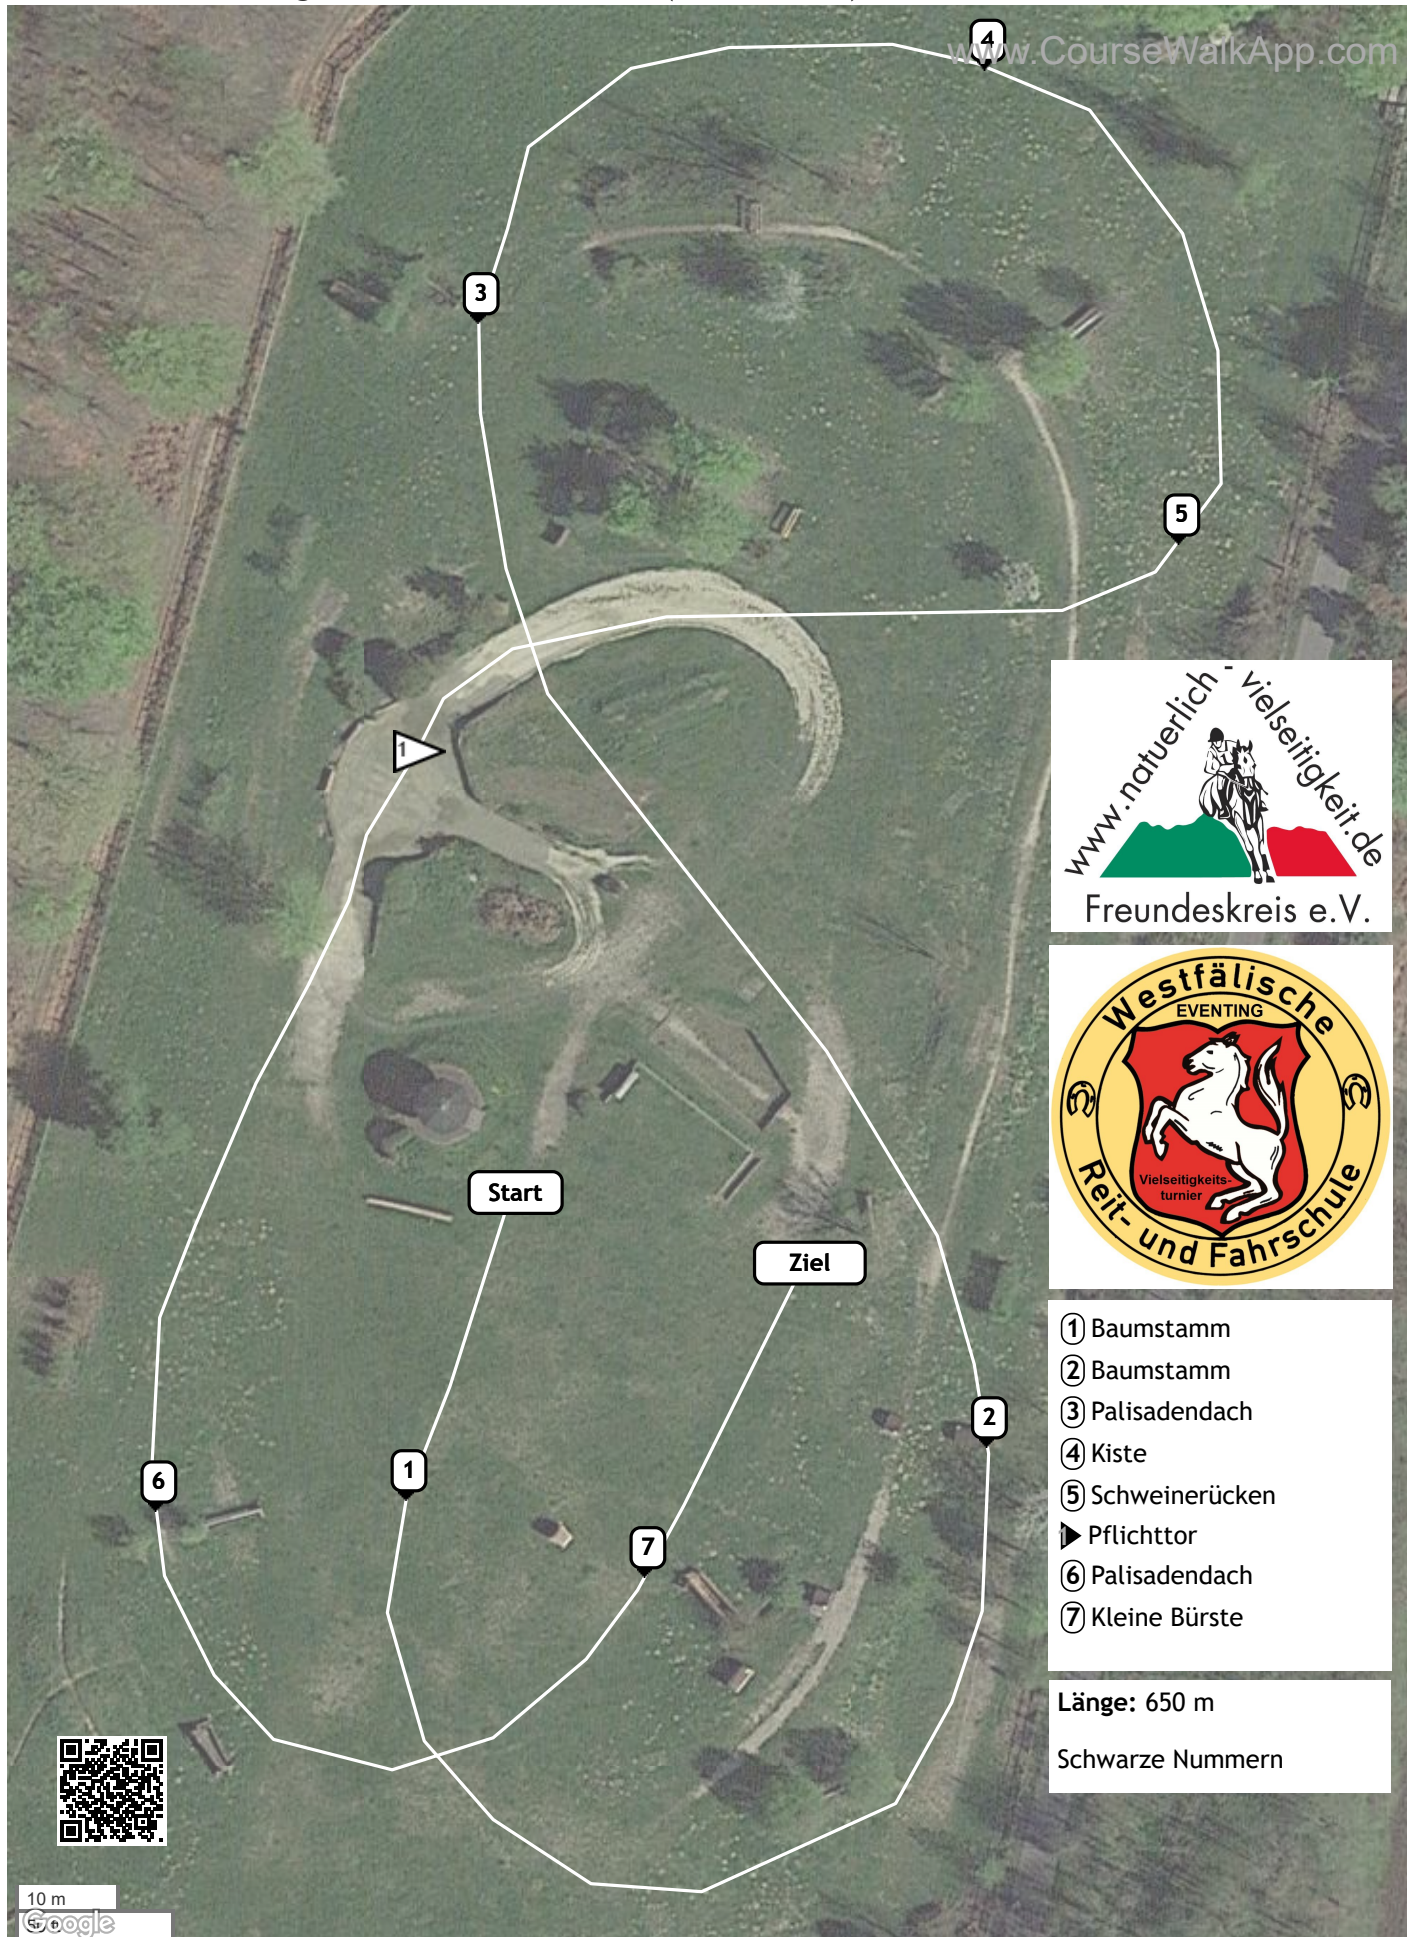

WBO Geländetag - WRFS - Mai 2023 (ID: 34671) - Geländereiter WB - 70cm

www.CourseWalkApp.com

- ① Baumstamm
- ② Baumstamm
- ③ Palisadendach
- ④ Kiste
- ⑤ Schweinerücken
- ▶ Pflichttor
- ⑥ Palisadendach
- ⑦ Kleine Bürste

Länge: 650 m

Schwarze Nummern

10 m
Google