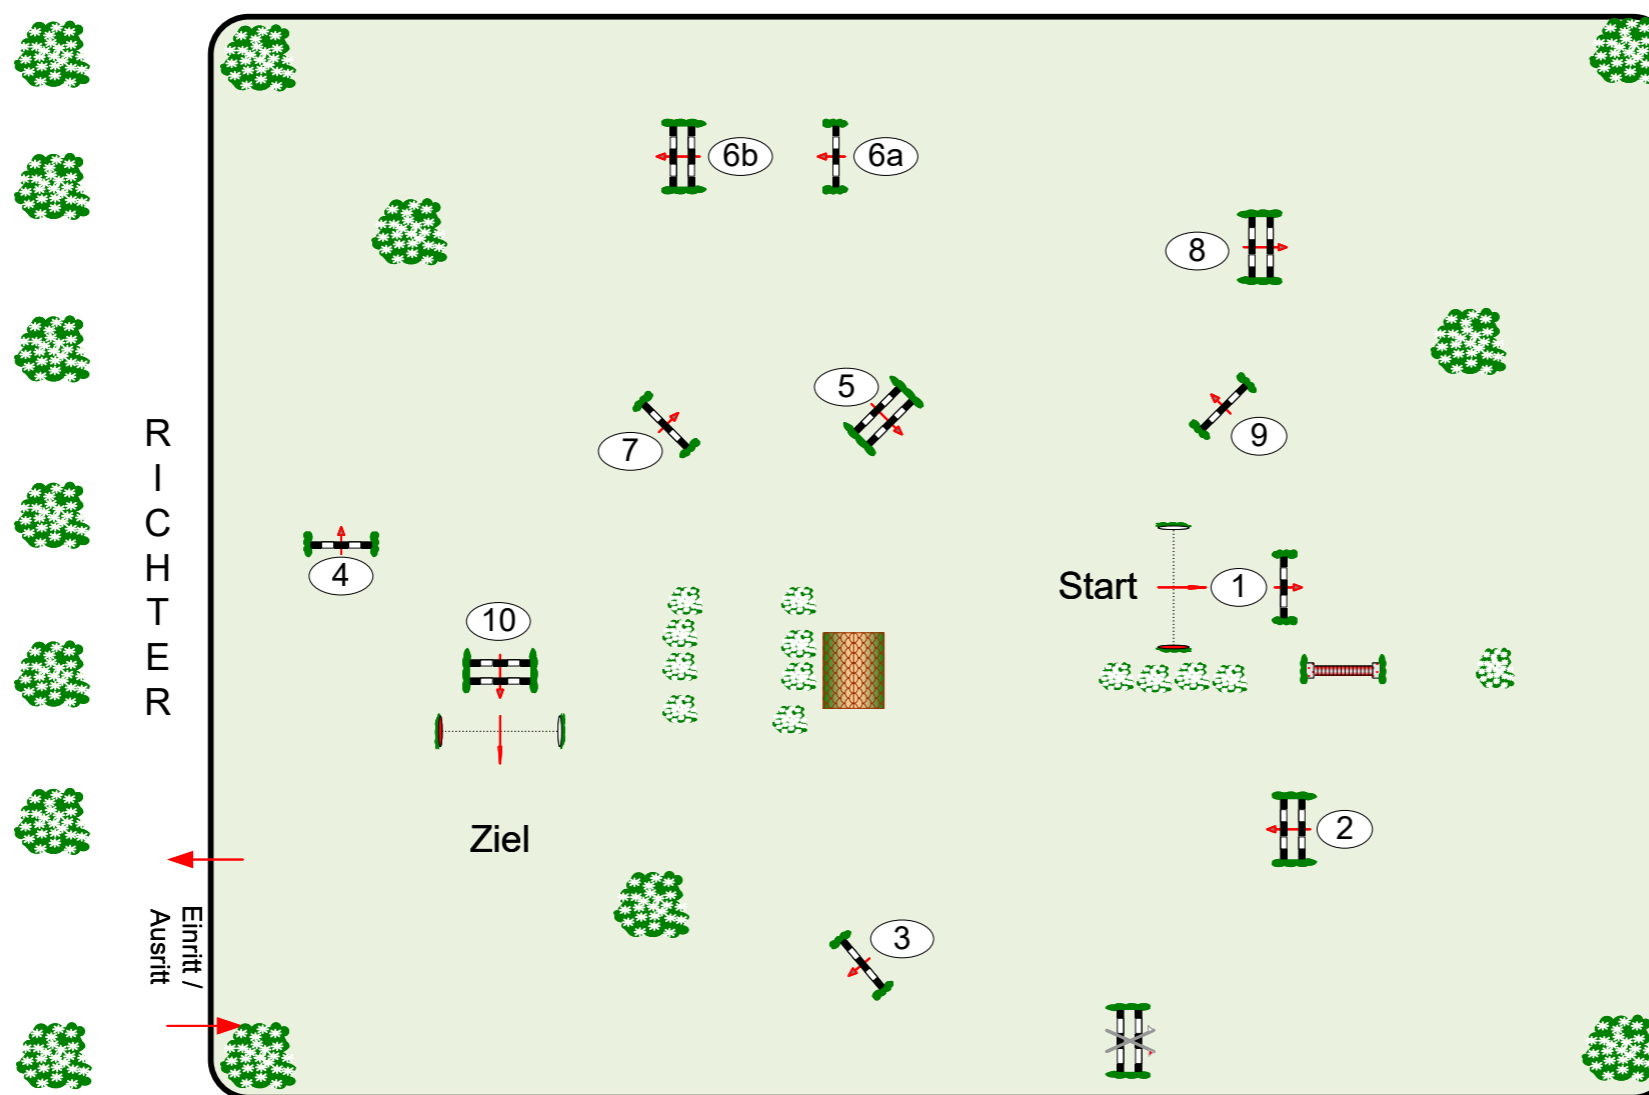

# Pfingstturnier 26.-28. Mai 2023 Westeregeln

Prüfung Nr.: 33 Mittlere Tour

Spring-LP m. Zeitwertung

Klasse: M\*

Samstag, 27. Mai 2023

Beginn: 16:30 Uhr

Richtverf.: A  
LPO § 501 / 1a1  
FEI RG / Art.  
Höhe: 1,25 mtr.

Tempo: 350 m/Min.  
Bahnlänge: 470 mtr.  
Erlaubte Zeit: 81 sek.  
Höchstzeit: 162 sek.

Hindernisse: 10  
Sprünge: 11  
Hindernisfehler: sek.  
Geschl. Hindernis:

1. Stechen über:  
Bahnlänge: 0 mtr.  
Erlaubte Zeit: 0 sek.  
Höchstzeit: 0 sek.

2. Stechen über:  
Bahnlänge: mtr.  
Erlaubte Zeit: 0 sek.  
Höchstzeit: 0 sek.

**Parcourschef**  
**Martin Lühmann**  
01712177862  
**Philipp Pohle**