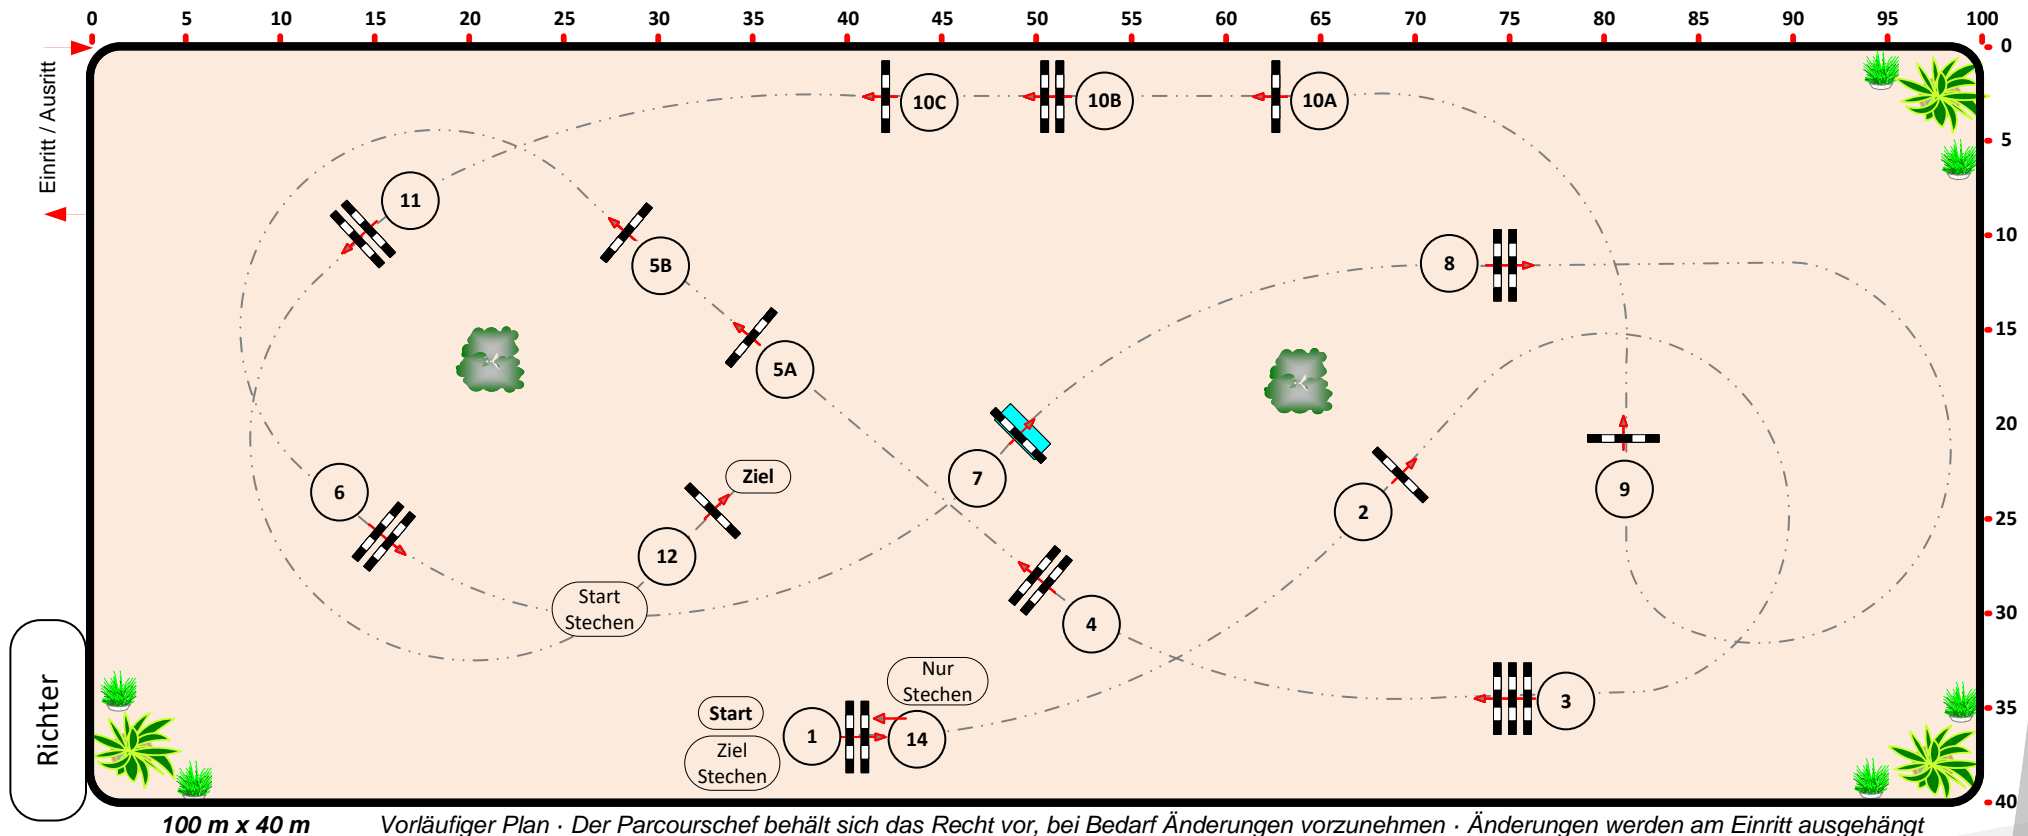

Prüfung Nr.: 11

Lady's Tour

Spring-LP m. Zeitwertung

Klasse: S*

Samstag, 27. Mai 2023

Beginn: 14:30 Uhr

Richtverf.: A
LPO § 501,B1
FEI RG / Art.
Höhe: 1,40 mtr.

Tempo: 350 m/Min.
Bahnlänge: 0 mtr.
Erlaubte Zeit: 0 sek.
Höchstzeit: 0 sek.

Hindernisse: 12
Sprünge: 15
Hindernisfehler: sek.
Geschl. Hindernis:

1. Stechen über: siehe unten
Bahnlänge: 0 mtr.
Erlaubte Zeit: 0 sek.
Höchstzeit: 0 sek.

Preis gegeben von

11

Stechen über: 12 – 8 – 9 – 10B – 10C – 11 – 7 – 14