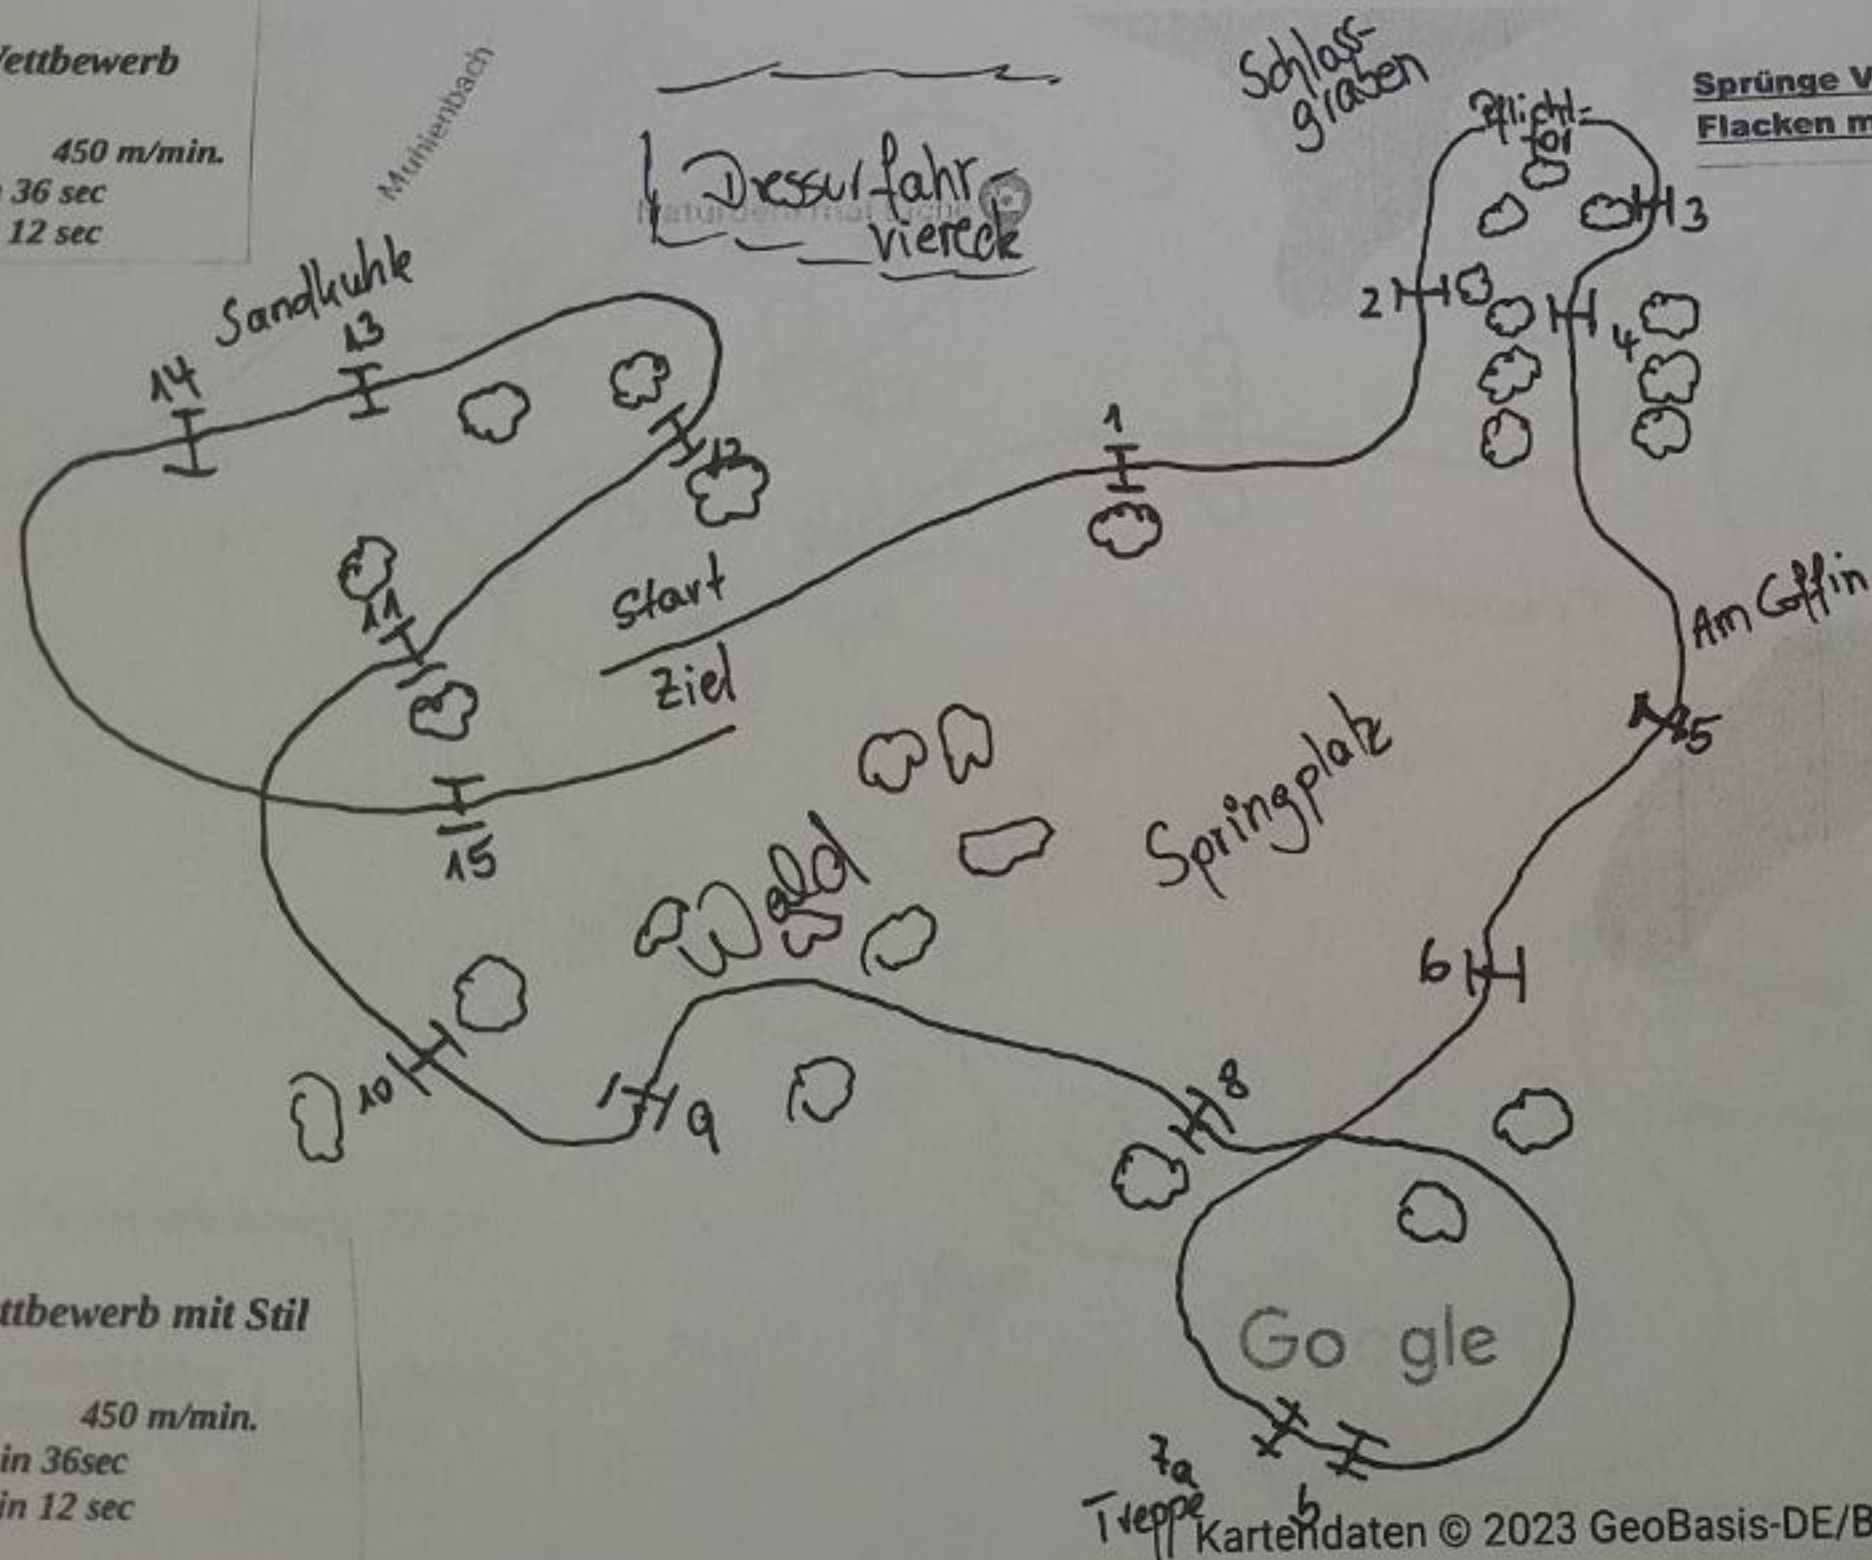

TD : Maïke Brockhft

Gelndeparcour: Parcour-Chef/Aufbau: Kai Rder Planung und Aufbau: Kai Rder, Andreas Lamp, Mario Wegener, Eike Wulf, Alex Bock, Markus Schweigmann

Richter: Marte Eichner, Armgart de la Motte

**Leistungswettbewerb**

Strecke 1.650 m 450 m/min.  
 Reittzeit 3 min 36 sec  
 Gesamtzeit 7 min 12 sec

**Sprnge VE: Nummern schwarz auf silbernen Untergrund  
 Flcken mit schwarzem Strich**

- 1 Auf geht's
- 2 Blick zum Schloss
- Plichttor**
- 3 rotes Haus
- 4 Zwischen den Ahorn
- 5 Am Coffin
- 6 Am Springplatz bers Dach
- 7a + b Trepp' auf
- 8 Blick zum Wald
- 9 Auf dem Wall
- 10 Billiard
- 11 Zwischen den Linden
- 12 Durch die Eichen
- 13 in die Sandkuhle
- 14 aus der Sandkuhle
- 15 Ab ins Ziel

**Leistungswettbewerb mit Stil**

Strecke 1.650 m 450 m/min.  
 Reittzeit 3 min 36sec  
 Gesamtzeit 7 min 12 sec