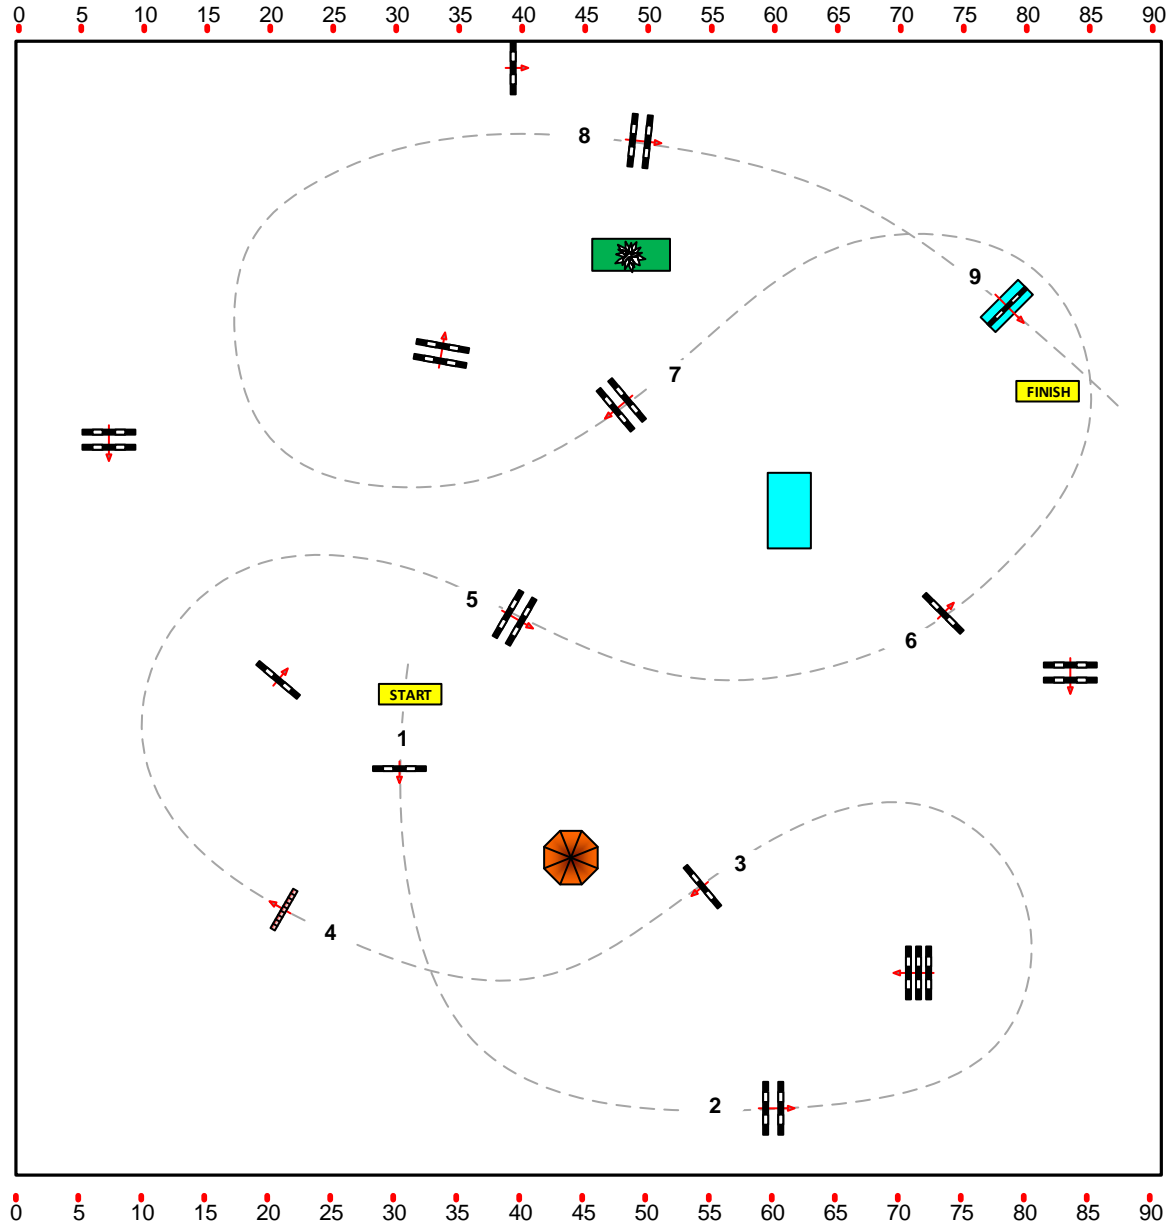

Class No.: 05/06

LizFrei

0,95 - 0,85 m

Freitag, 2. Juni 2023

05/06

Richtverf.: 204 / 218

LPO §

RG / Art.

Höhe: 95-85 mtr.

Tempo: 350 m/Min.

Bahnlänge: 440 mtr.

Erlaubte Zeit: 76 sek.

Höchstzeit: 152 sek.

Hindernisse: 9

Sprünge: 9

1. Stechen über:

Bahnlänge: 0 mtr.

Erlaubte Zeit: 0 sek.

Höchstzeit: 0 sek.

H. KUTTELWASCHER (AUT)
A. SIMANEK (AUT)

COURSEDESIGNER