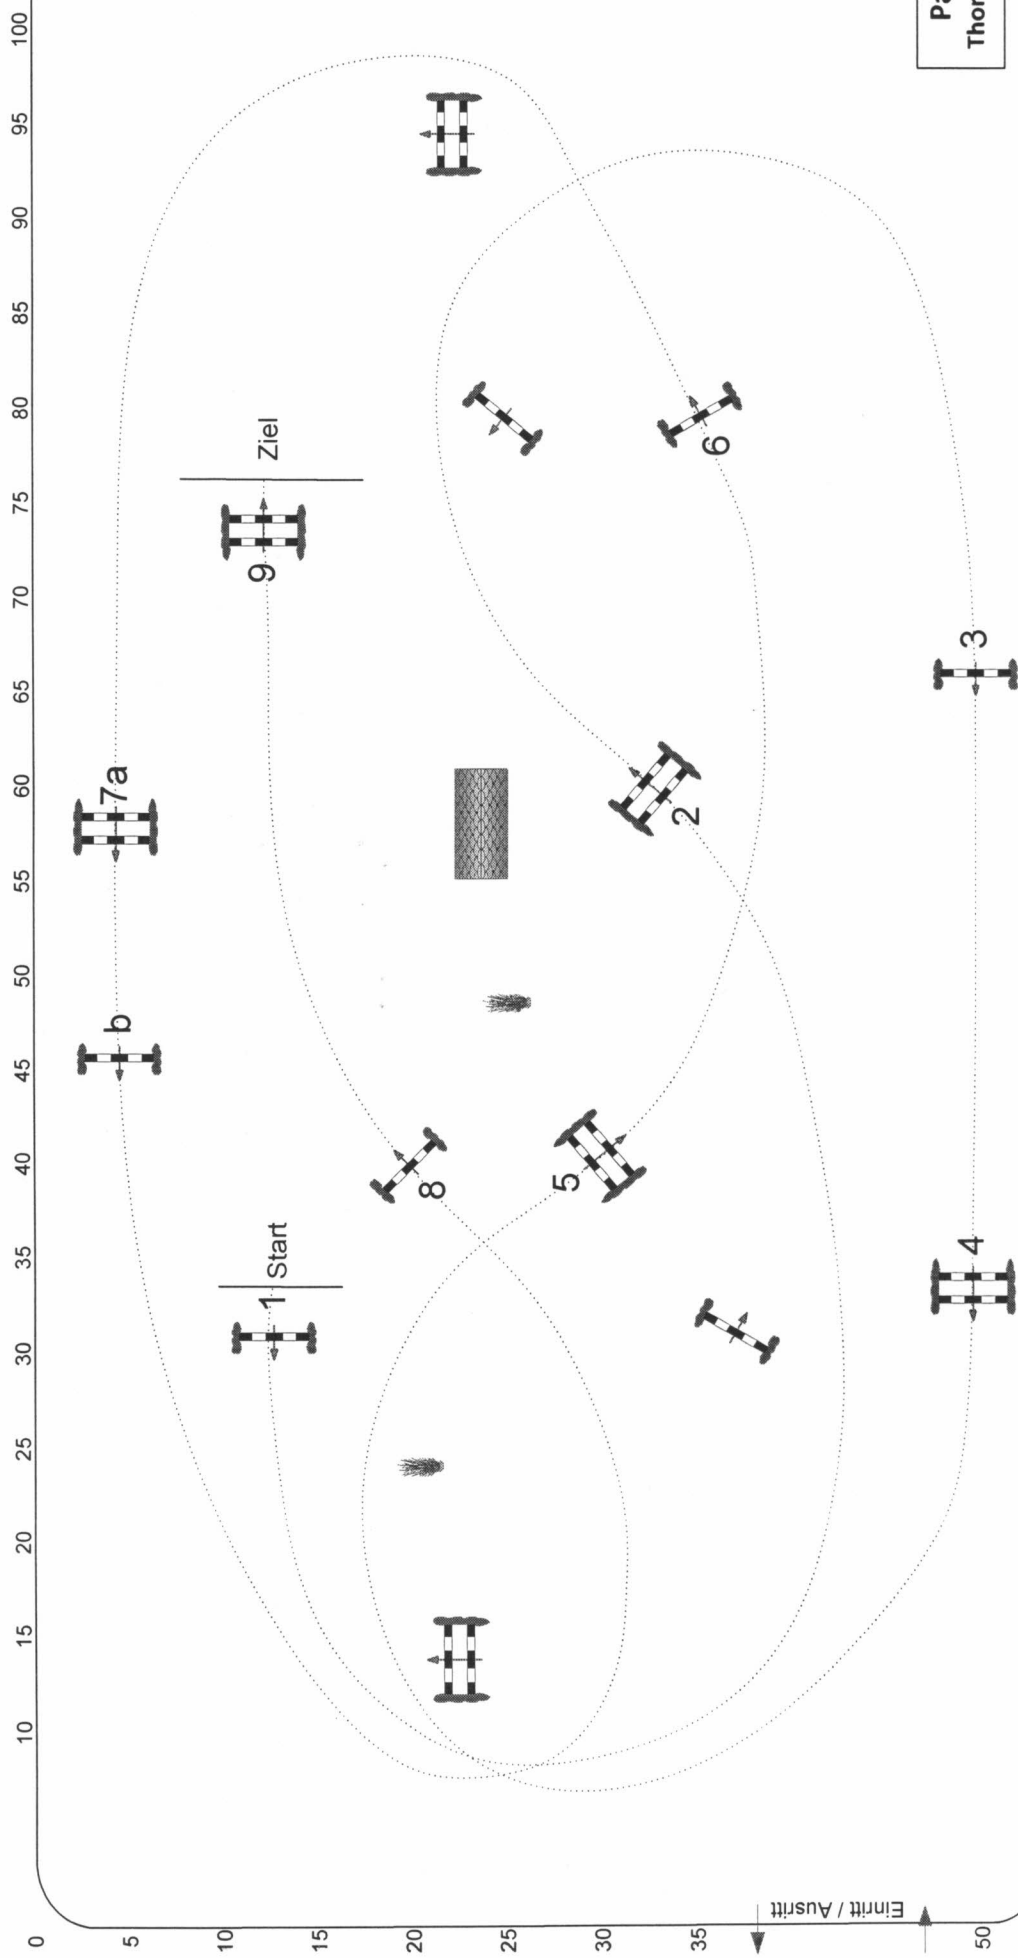

Reit- und Springturnier Sonnenwalde 2023

10

Prüfung Nr.:

Springpferde-LP

Klasse: A**

Richtverf.: A
LPO § 363.1
FEI RG / Art.
Höhe: 1,05 mtr.

Tempo: 350 m/Min.
Bahnlänge: 470 mtr.
Erlaubte Zeit: 81 sek.
Höchstzeit: 162 sek.

Hindernisse: 9
Sprünge: 10
Hindernisfehler: sek.
Geschl. Hindernis:

Parcours
Thomas Wienig

Richter