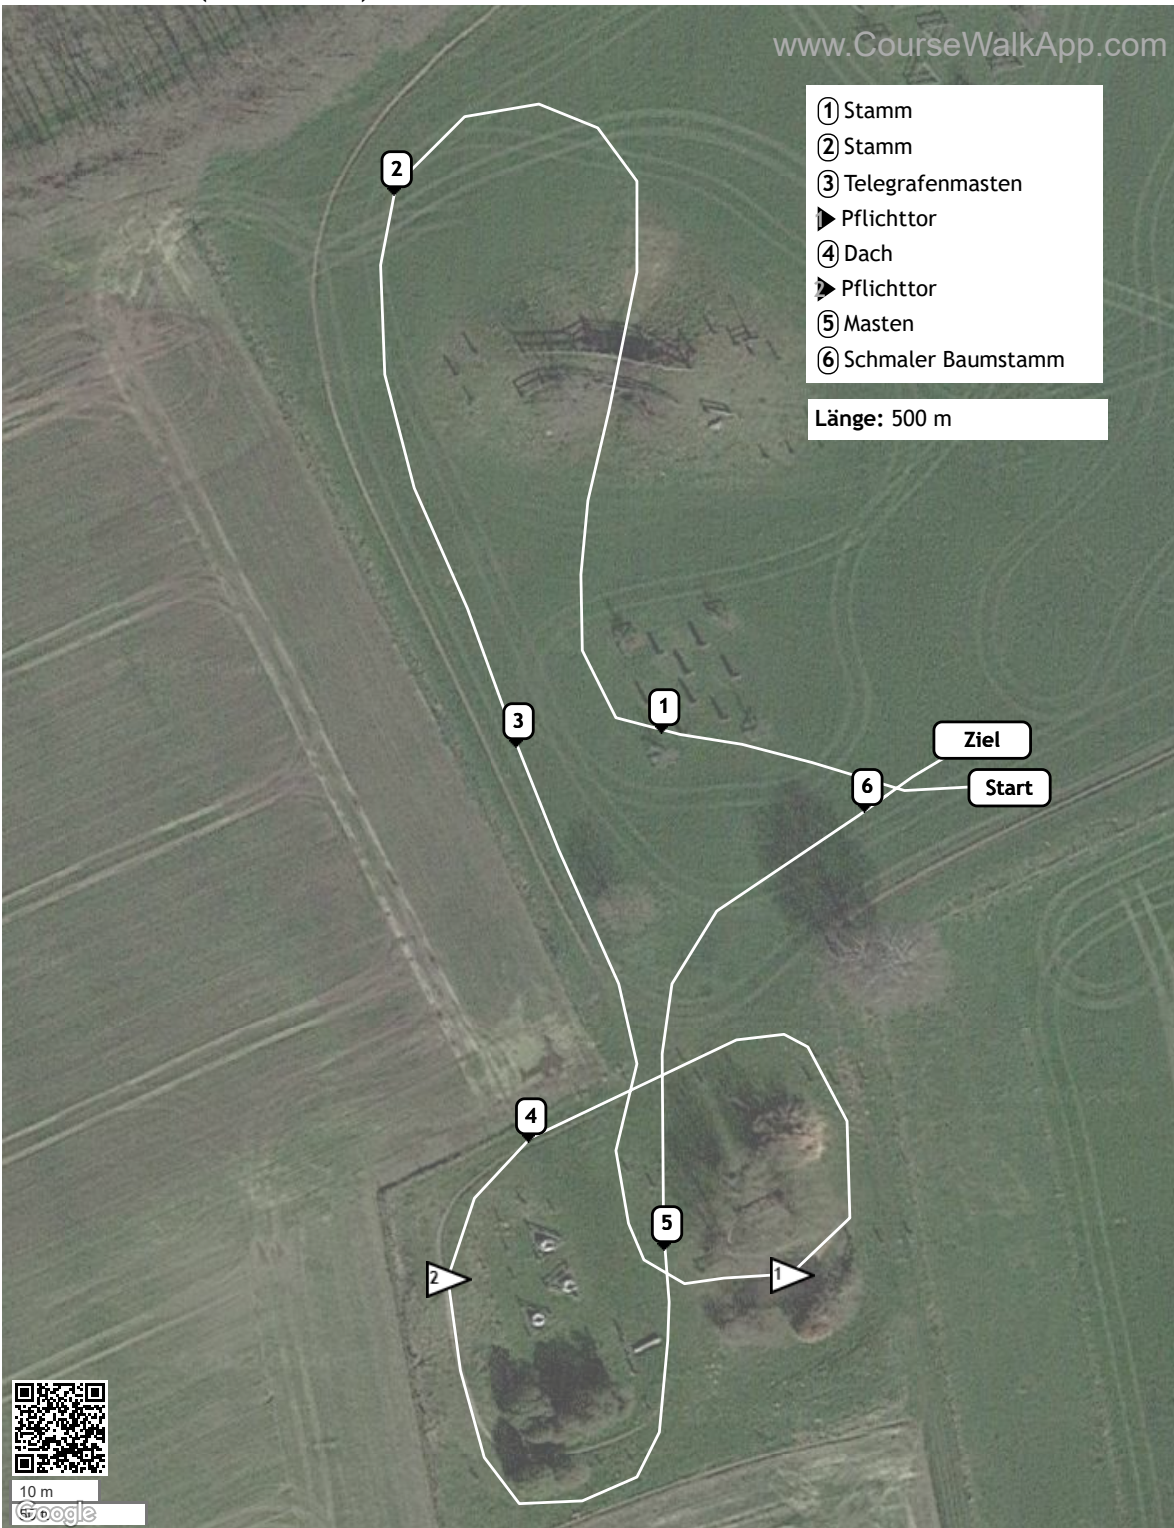

Roxel 2023 (ID: 34973) - Geländereiter-WB

www.CourseWalkApp.com

- ① Stamm
- ② Stamm
- ③ Telegrafmasten
- ▶ Pflichttor
- ④ Dach
- ▶ Pflichttor
- ⑤ Masten
- ⑥ Schmalen Baumstamm

Länge: 500 m

10 m
Google