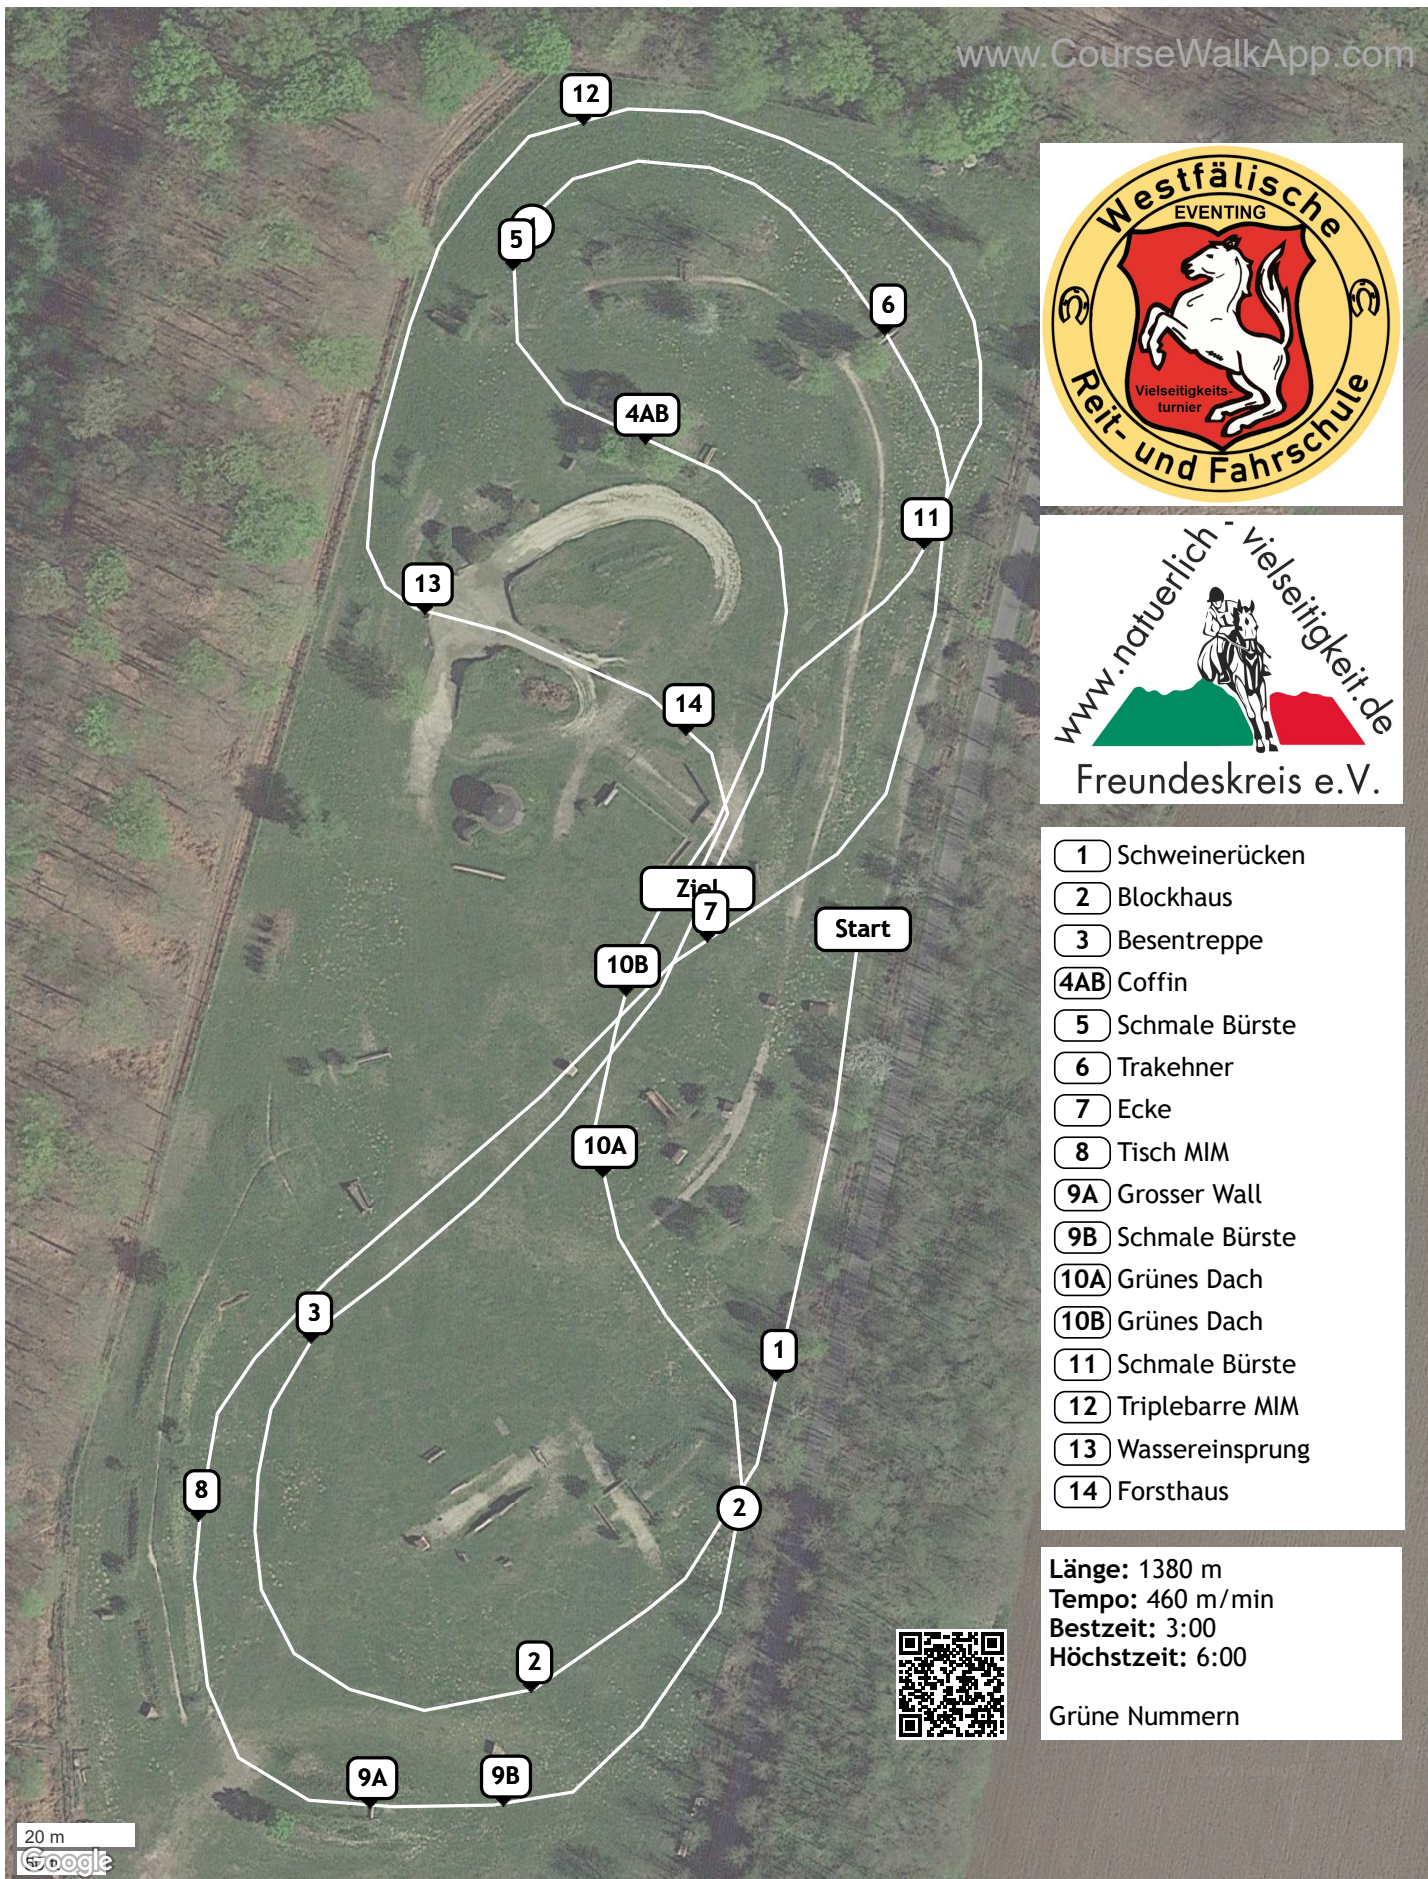

Geländepferdeturnier 2023 Juni - WRFS (ID: 35308) - Geländepferdeprüfung Kl. L

www.CourseWalkApp.com

- 1 Schweinerücken
- 2 Blockhaus
- 3 Besentreppe
- 4AB Coffin
- 5 Schmale Bürste
- 6 Trakehner
- 7 Ecke
- 8 Tisch MIM
- 9A Grosser Wall
- 9B Schmale Bürste
- 10A Grünes Dach
- 10B Grünes Dach
- 11 Schmale Bürste
- 12 Triplebarre MIM
- 13 Wassereinsprung
- 14 Forsthaus

Länge: 1380 m
Tempo: 460 m/min
Bestzeit: 3:00
Höchstzeit: 6:00

Grüne Nummern