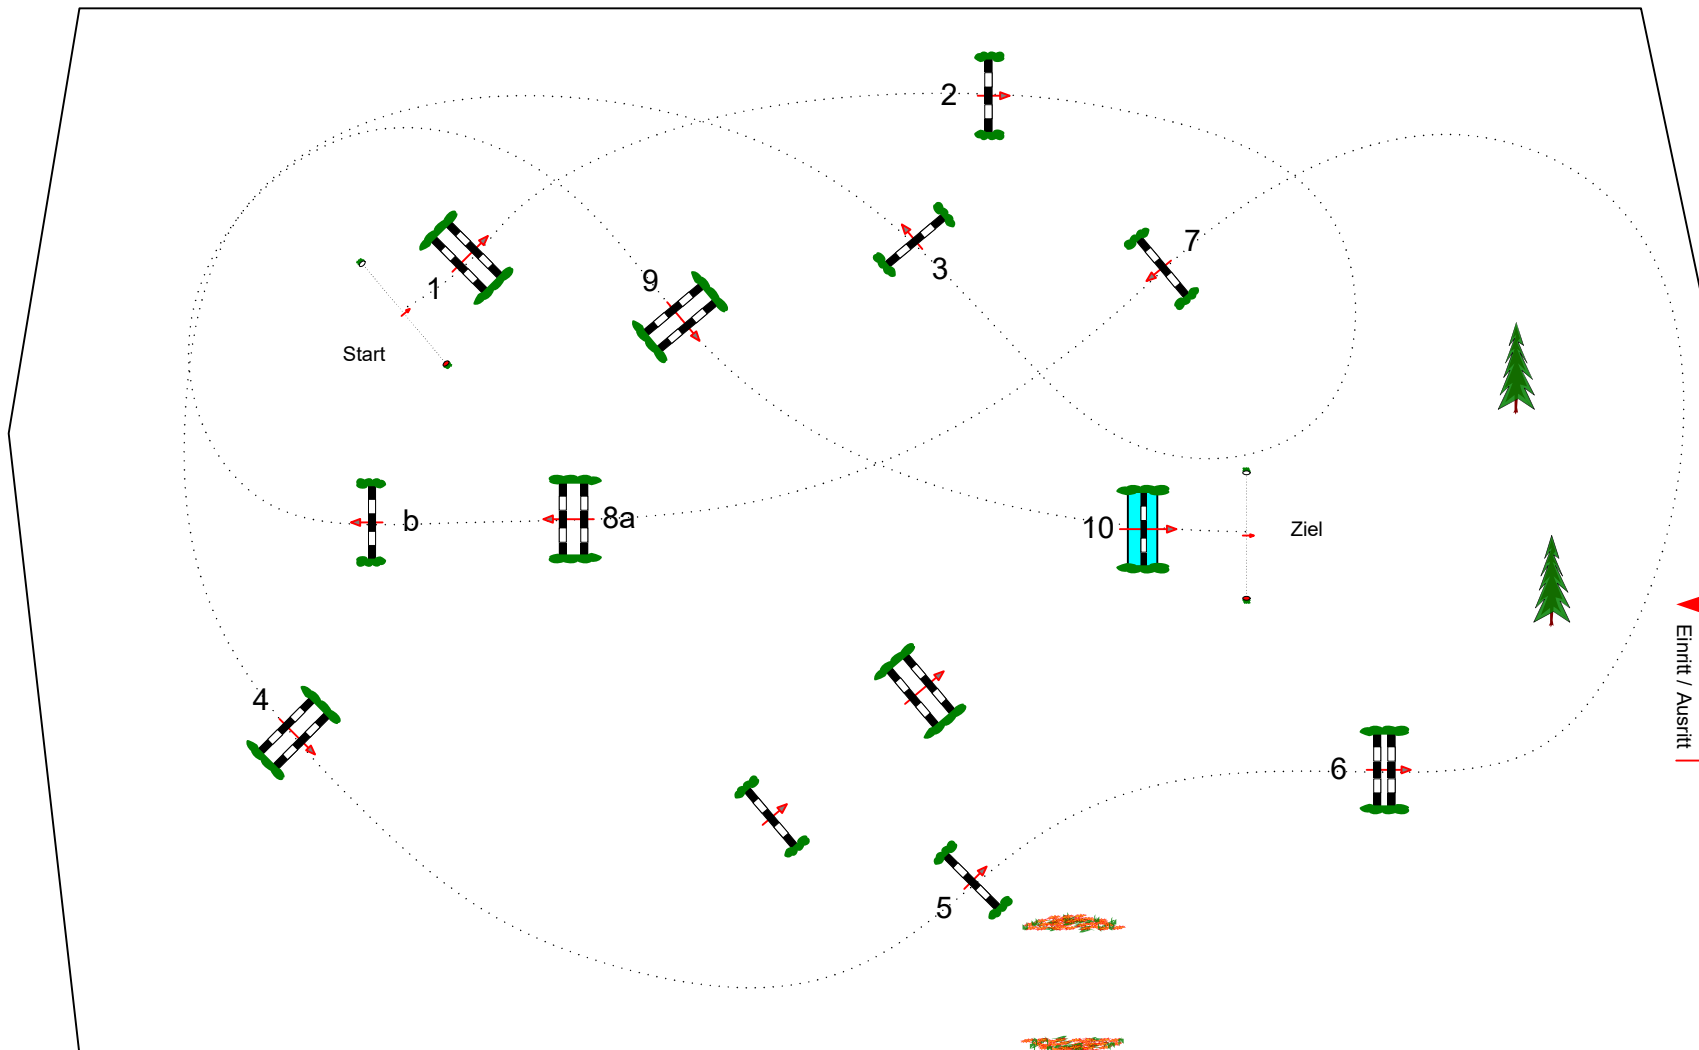

Lengenfelder Pony- & Youngstertage

Prüfung Nr.: 8

Springferde Tour

Springferde-LP

Klasse: L

Samstag, 10. Juni 2023

Beginn: 10:35 Uhr

Richtverf.: A
LPO § 363.1
FEI RG / Art.
Höhe: 1,15 mtr.

Tempo: 350 m/Min.
Bahnlänge: 435 mtr.
Erlaubte Zeit: 75 sek.
Höchstzeit: 150 sek.

Hindernisse: 10
Sprünge: 11
Hindernisfehler: sek.
Geschl. Hindernis:

1. Stechen über:
Bahnlänge: 0 mtr.
Erlaubte Zeit: 0 sek.
Höchstzeit: 0 sek.

2. Stechen über:
Bahnlänge: 0 mtr.
Erlaubte Zeit: 0 sek.
Höchstzeit: 0 sek.

Hardy Heckel /
Nico Weißflog
& Team