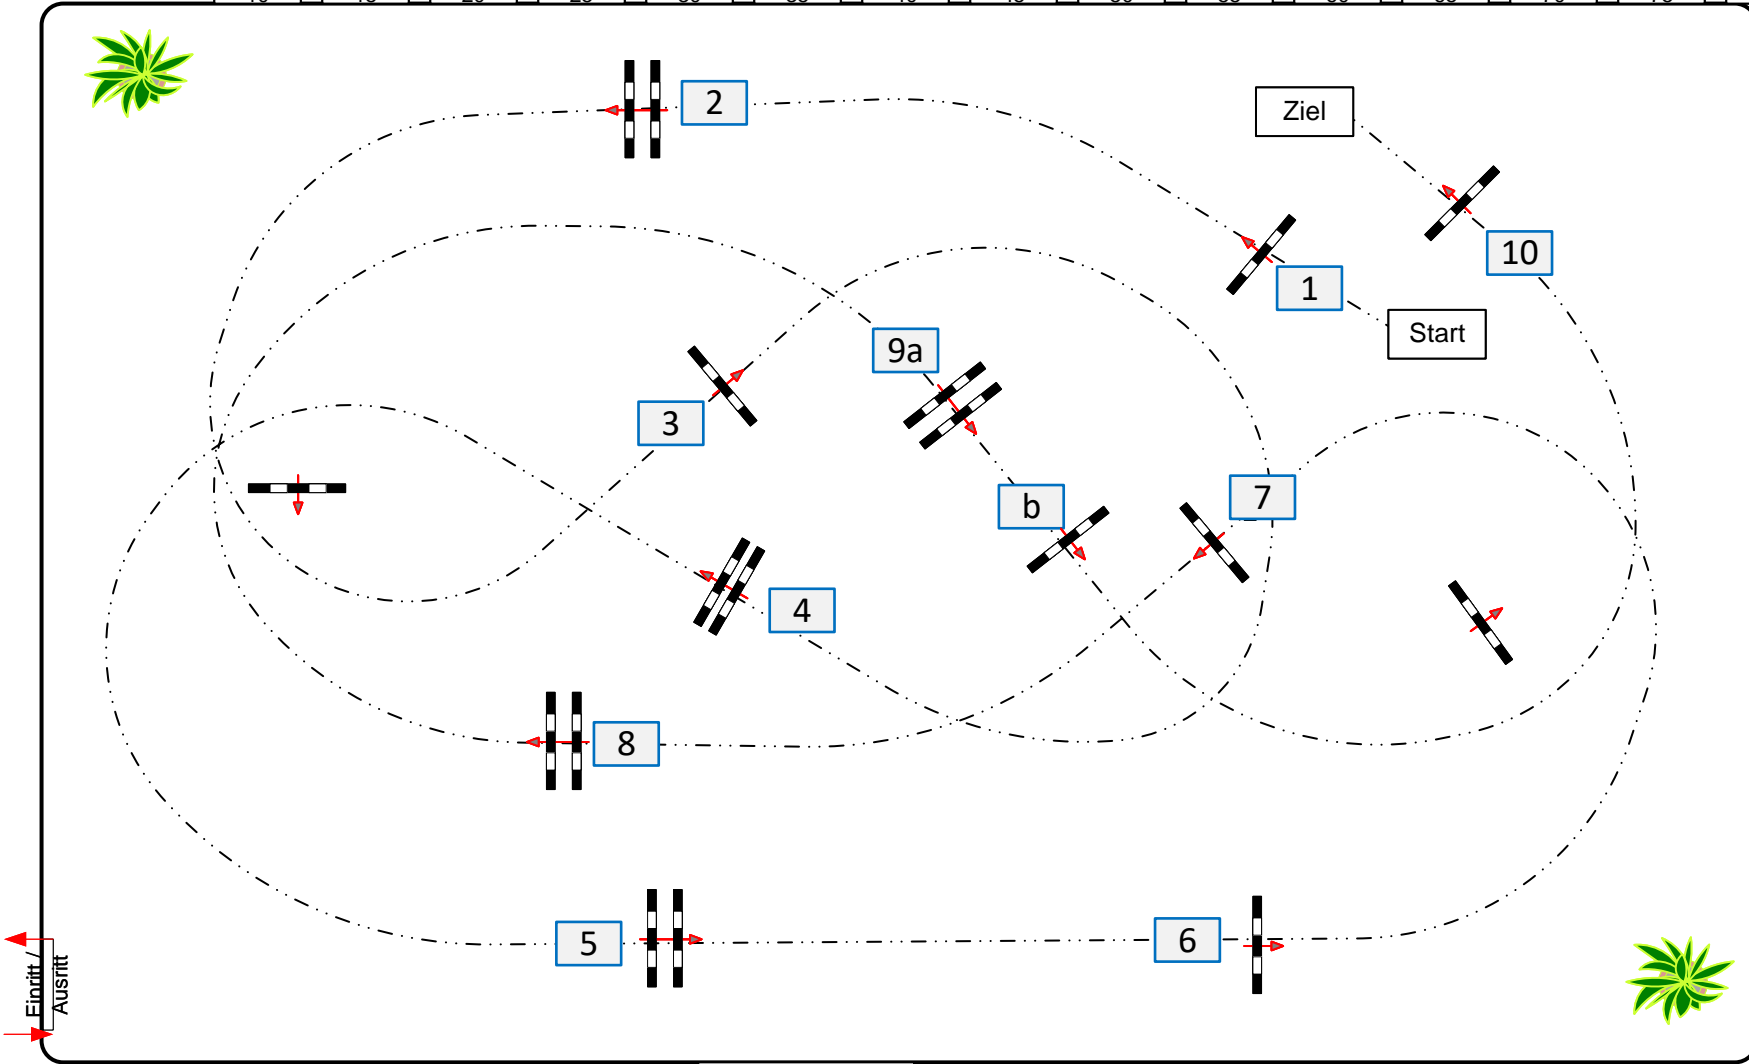

Weiswampach

Prüfung Nr.: 7

Mittlere Tour

Spring-LP m. Zeitwertung

Klasse: L

Freitag, 14. Juli 2023

Richtverf.: A	Tempo: 350 m/Min.	Hindernisse: 10	1. Stechen über: 0 mtr.	2. Stechen über: 0 mtr.
LPO § 501,A1	Bahnlänge: 450 mtr.	Sprünge: 11	Bahnlänge: 0 mtr.	Bahnlänge: 0 mtr.
FEI RG / Art.	Erlaubte Zeit: 78 sek.	Hindernisfehler: sek.	Erlaubte Zeit: 0 sek.	Erlaubte Zeit: 0 sek.
Höhe: 1,15 mtr.	Höchstzeit: 156 sek.	Geschl. Hindernis:	Höchstzeit: 0 sek.	Höchstzeit: 0 sek.