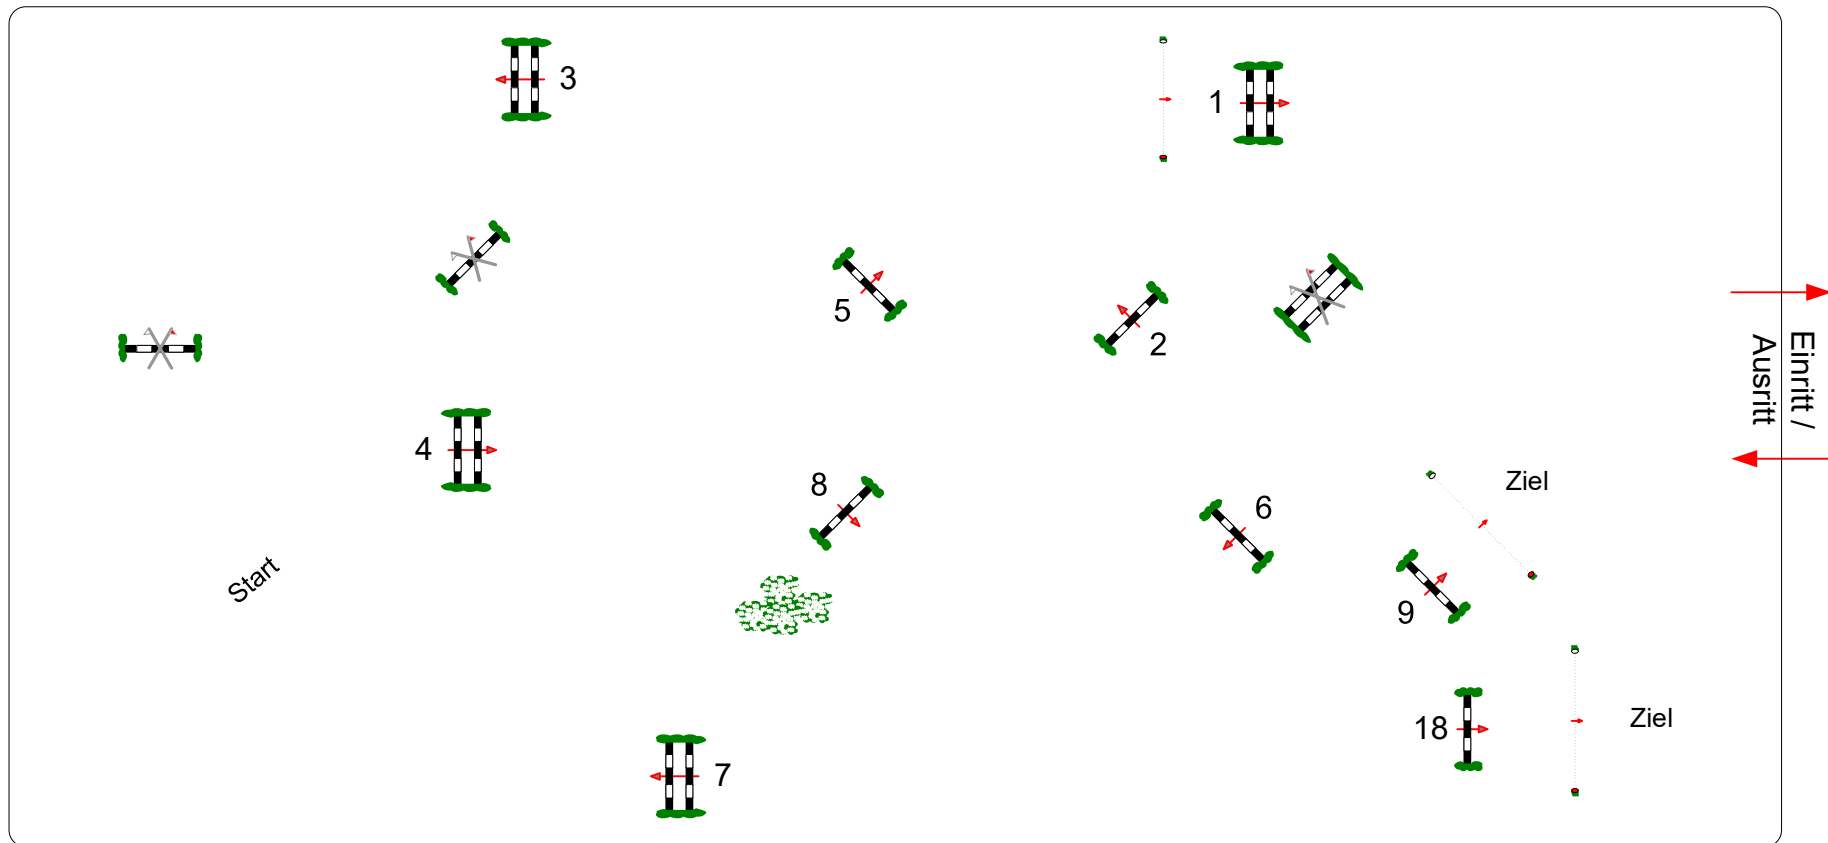

Lostau 15. - 16. Juli 2023

Prüfung Nr.: 13

regionale Tour

Punktespringen

Klasse: L

Sonntag, 17. Juli 2022

Beginn: 10:00 Uhr

Richtverf.: A
LPO § 524
FEI RG / Art.
Höhe: 1,15 mtr.

Tempo: 350 m/Min.
Bahnlänge: 425 mtr.
Erlaubte Zeit: 73 sek.
Höchstzeit: 146 sek.

Hindernisse: 9
Sprünge: 9
Hindernisfehler: sek.
Geschl. Hindernis:

1. Stechen über:
Bahnlänge: 0 mtr.
Erlaubte Zeit: 0 sek.
Höchstzeit: 0 sek.

2. Stechen über:
Bahnlänge: 0 mtr.
Erlaubte Zeit: 0 sek.
Höchstzeit: 0 sek.

Richter

Course Designer
Philipp Pohle