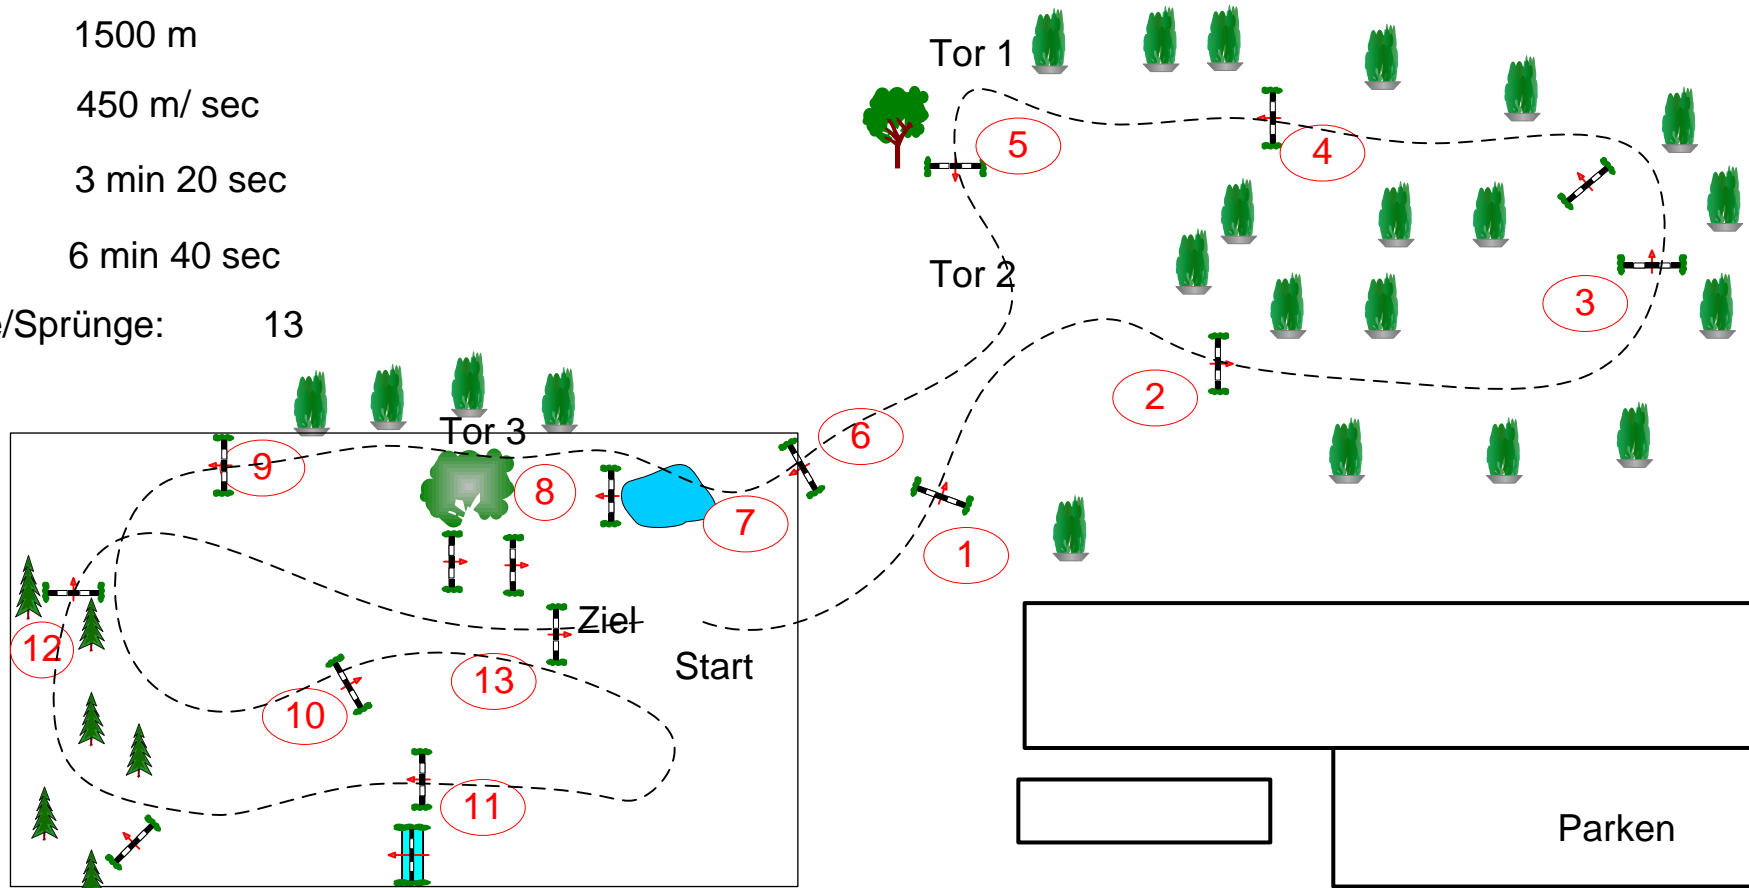

# Brockzetel Kreismeisterschaften 2023

Prüfung Nr.: 16

Gelände

Klasse: E

Sonntag, 16. Juli 2023

Beginn: 13:30 Uhr

Länge: 1500 m

Tempo: 450 m/ sec

BZ: 3 min 20 sec

HZ: 6 min 40 sec

Hindernisse/Sprünge: 13

Tor 1 Nach Sprung 4

Tor 3 Nach Sprung 8

Tor 2 Nach Sprung 5