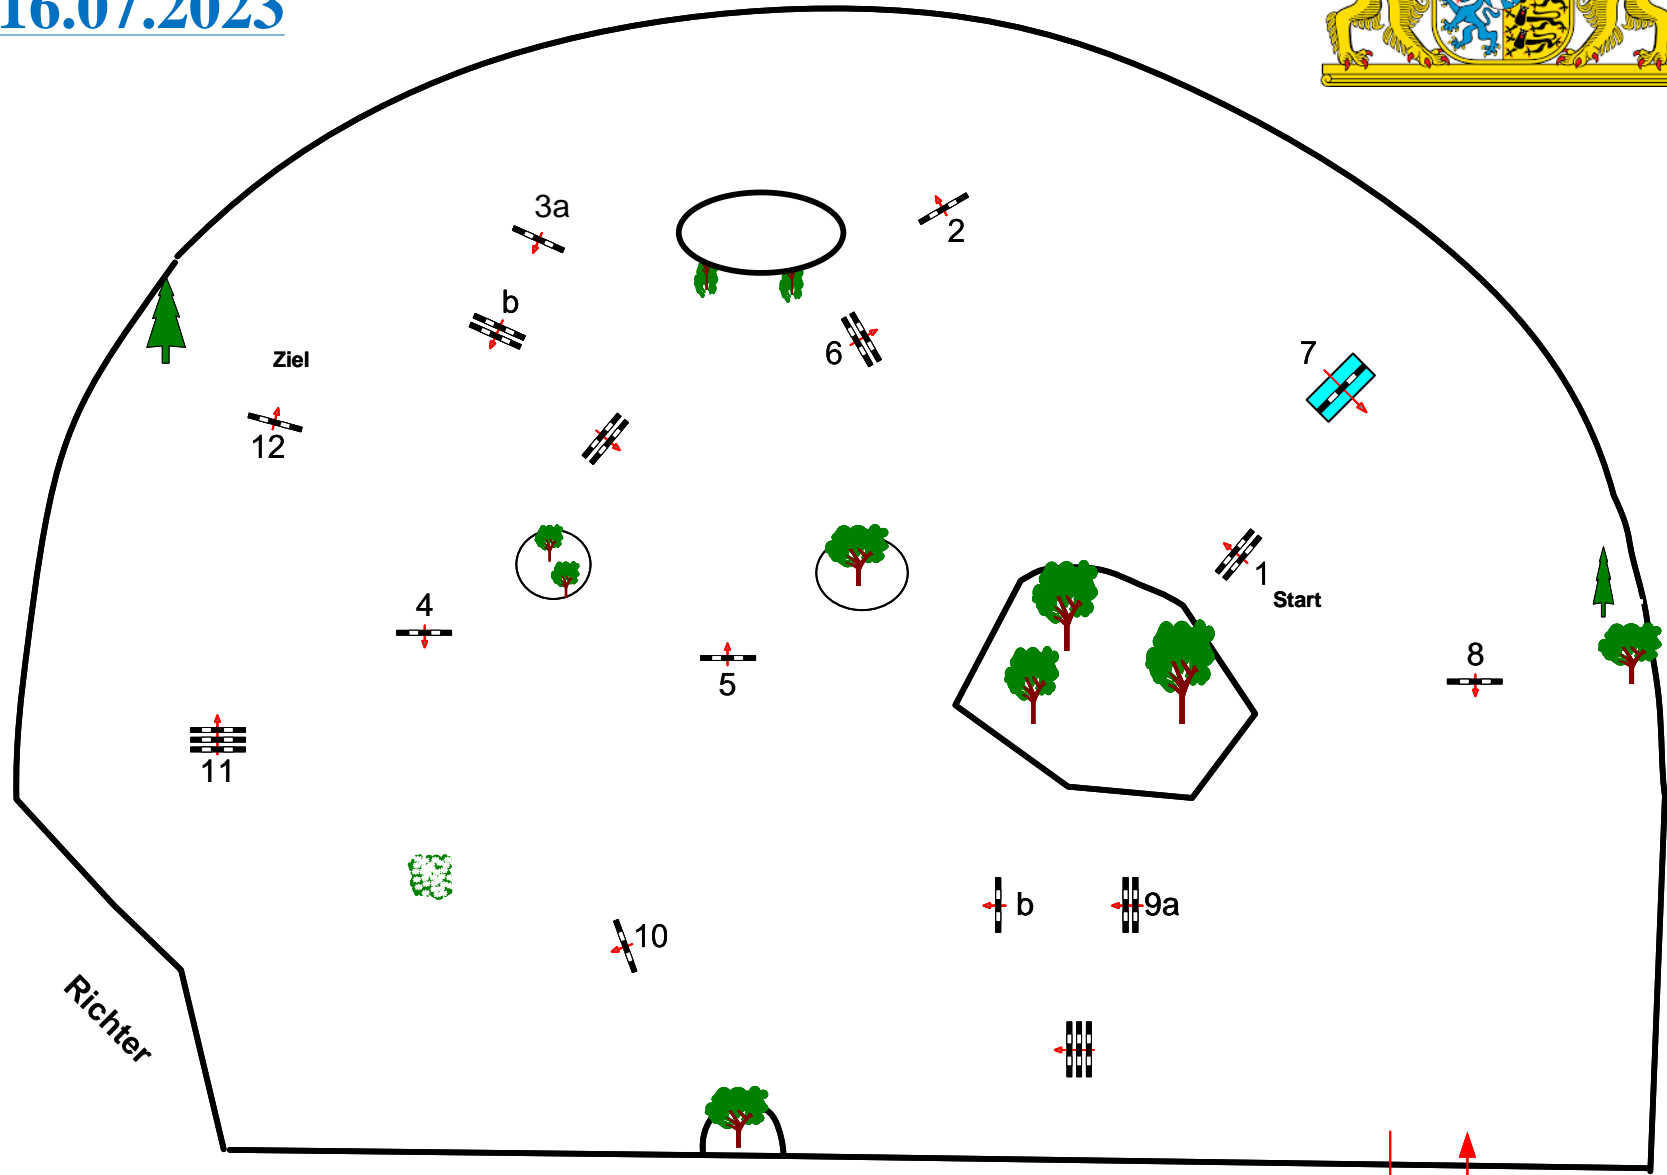

# Bayerische Meisterschaften München Riem

14. -16.07.2023

BAYERISCHER REIT- UND FAHRVERBAND E. V.

Prüfung Nr.: 23

2 WP Damen / Amateure

Springprüfung

Klasse: S\*

Samstag, 15. Juli 2023

Richter

Course Designer

Steffen Bühling  
Johann Sailer  
Manfred Herzog

Richtverf.: A  
LPO § 501,A.1  
FEI RG / Art.  
Höhe: 1,40 mtr.

Tempo: 375 m/Min.  
Bahnlänge: 450 mtr.  
Erlaubte Zeit: 72 sek.  
Höchstzeit: 144 sek.

Hindernisse: 12  
Sprünge: 14  
Hindernisfehler: sek.  
Geschl. Hindernis:

1. Stechen über:  
Bahnlänge: 0 mtr.  
Erlaubte Zeit: 0 sek.  
Höchstzeit: 0 sek.