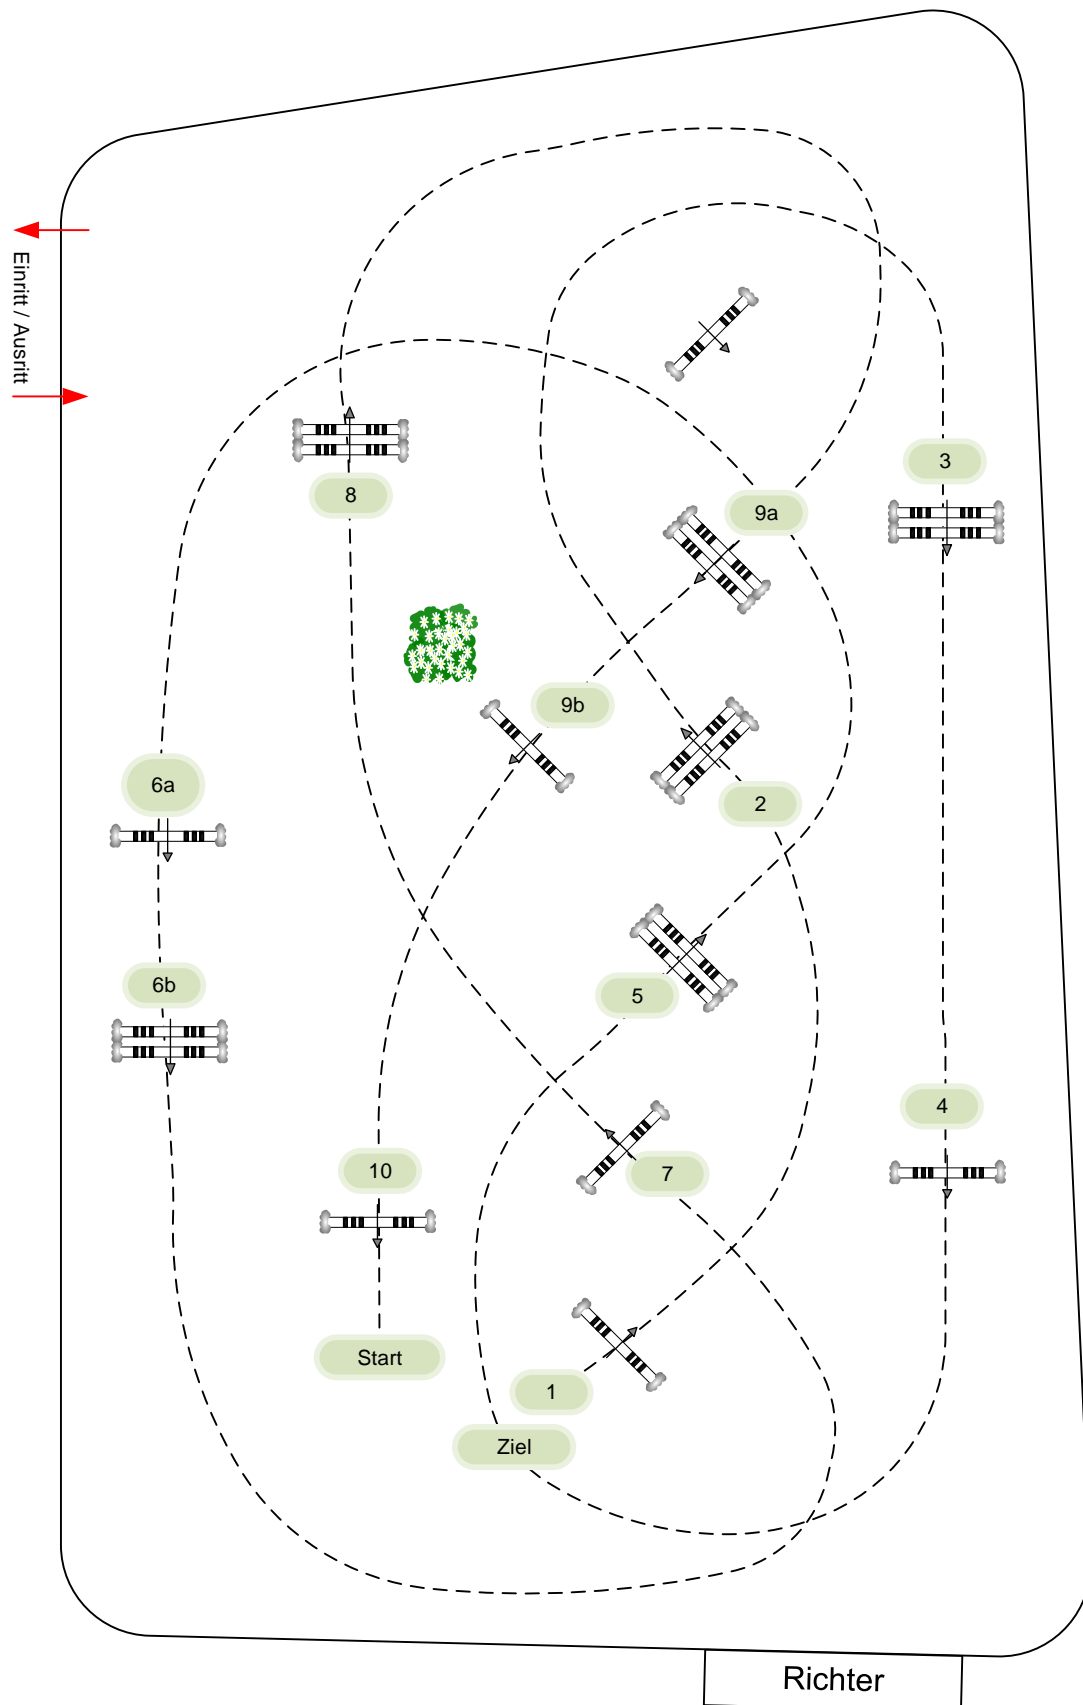

Saffig 2023

Prüfung Nr.: 2

Große Tour

Spring-LP m. Zeitwertung

Klasse: M*

Sonntag, 23. Juli 2023

Beginn: 13:30 Uhr

Richtverf.: A

LPO § 501,A1

Höhe: 1,25 mtr.

Tempo: 350 m/Min.

Bahnlänge: 420 mtr.

Erlaubte Zeit: 72 sek.

Höchstzeit: 144 sek.

Hindernisse: 10

Sprünge: 12

Hindernisfehler: sek.

geschl. Hindernis:

Stechen über:

Bahnlänge: 0 mtr.

Erlaubte Zeit: 0 sek.

Höchstzeit: 0 sek.

Richter