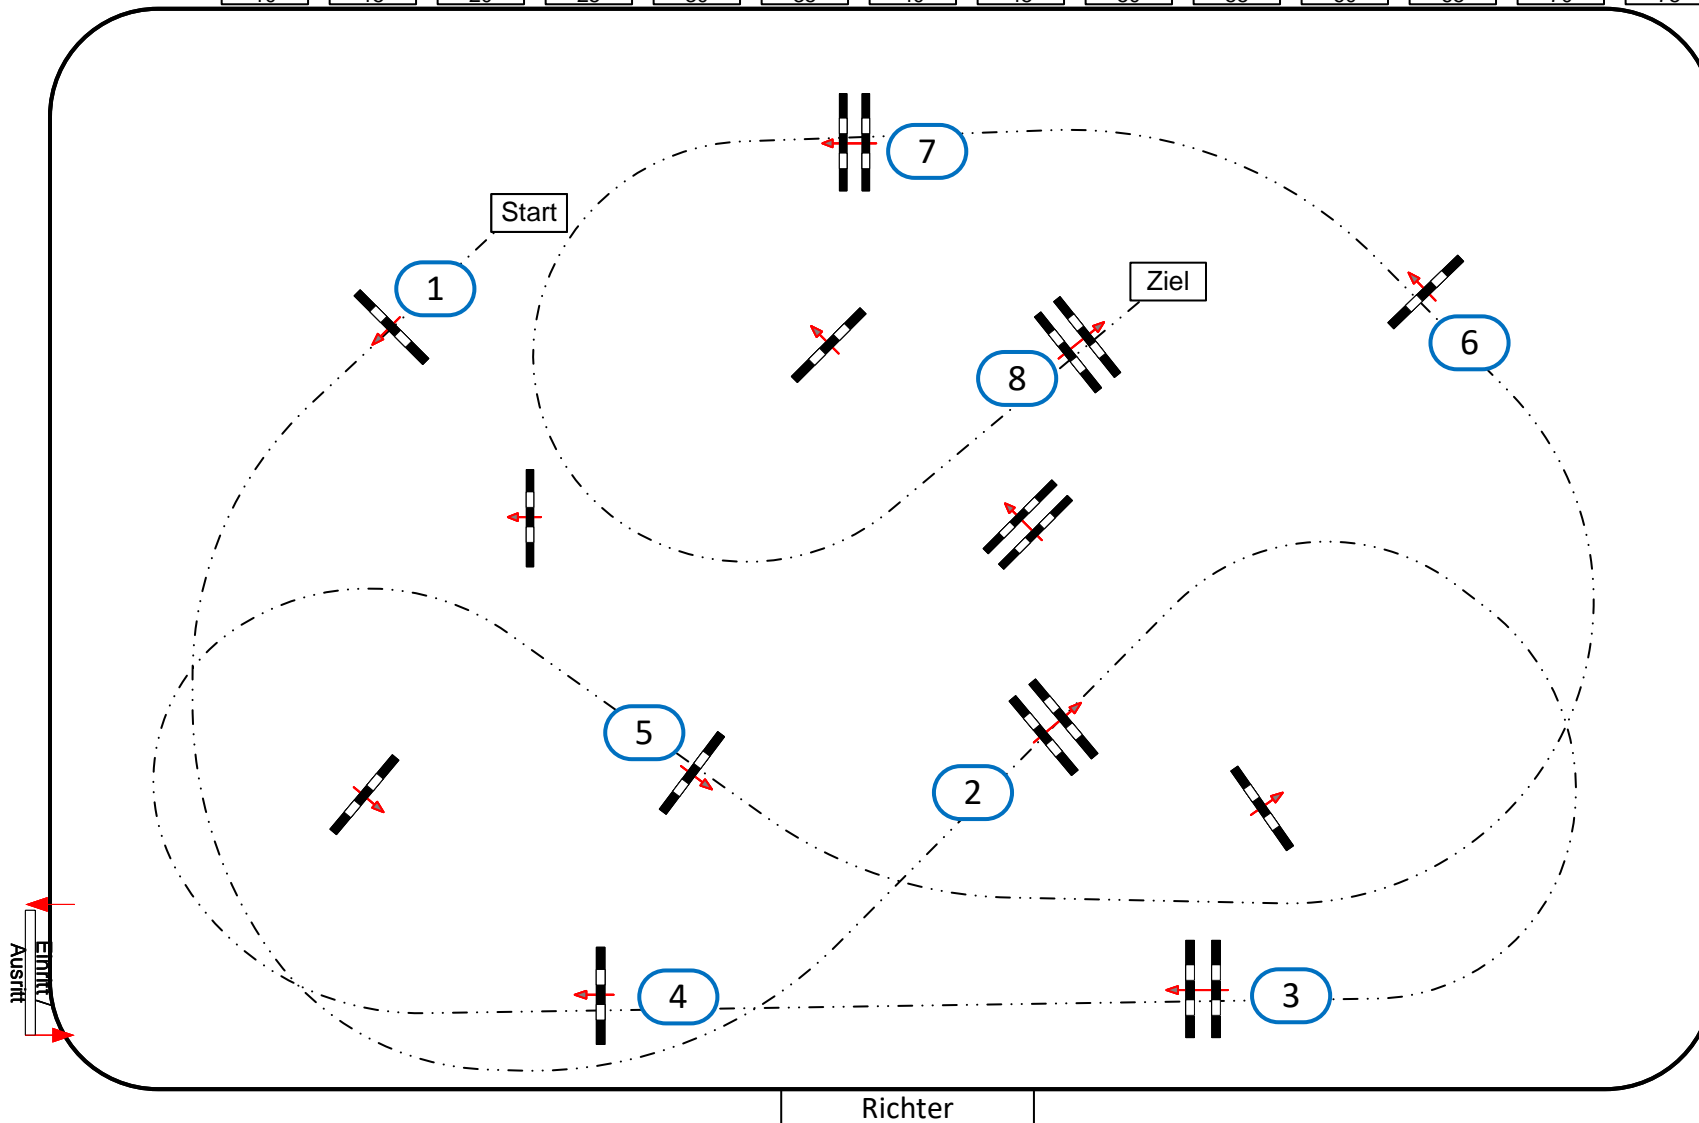

Bitburg

Prüfung Nr.: 7

Kleine Tour

Stil-Spring-LP

Klasse: E

Sonntag, 23. Juli 2023

Richtverf.: A
LPO § WBO 265
FEI RG / Art.
Höhe: 0,80 mtr.

Tempo: 350 m/Min.
Bahnlänge: 400 mtr.
Erlaubte Zeit: 69 sek.
Höchstzeit: 138 sek.

Hindernisse: 8
Sprünge: 8
Hindernisfehler: sek.
Geschl. Hindernis:

1. Stechen über:
Bahnlänge: 0 mtr.
Erlaubte Zeit: 0 sek.
Höchstzeit: 0 sek.

2. Stechen über:
Bahnlänge: 0 mtr.
Erlaubte Zeit: 0 sek.
Höchstzeit: 0 sek.