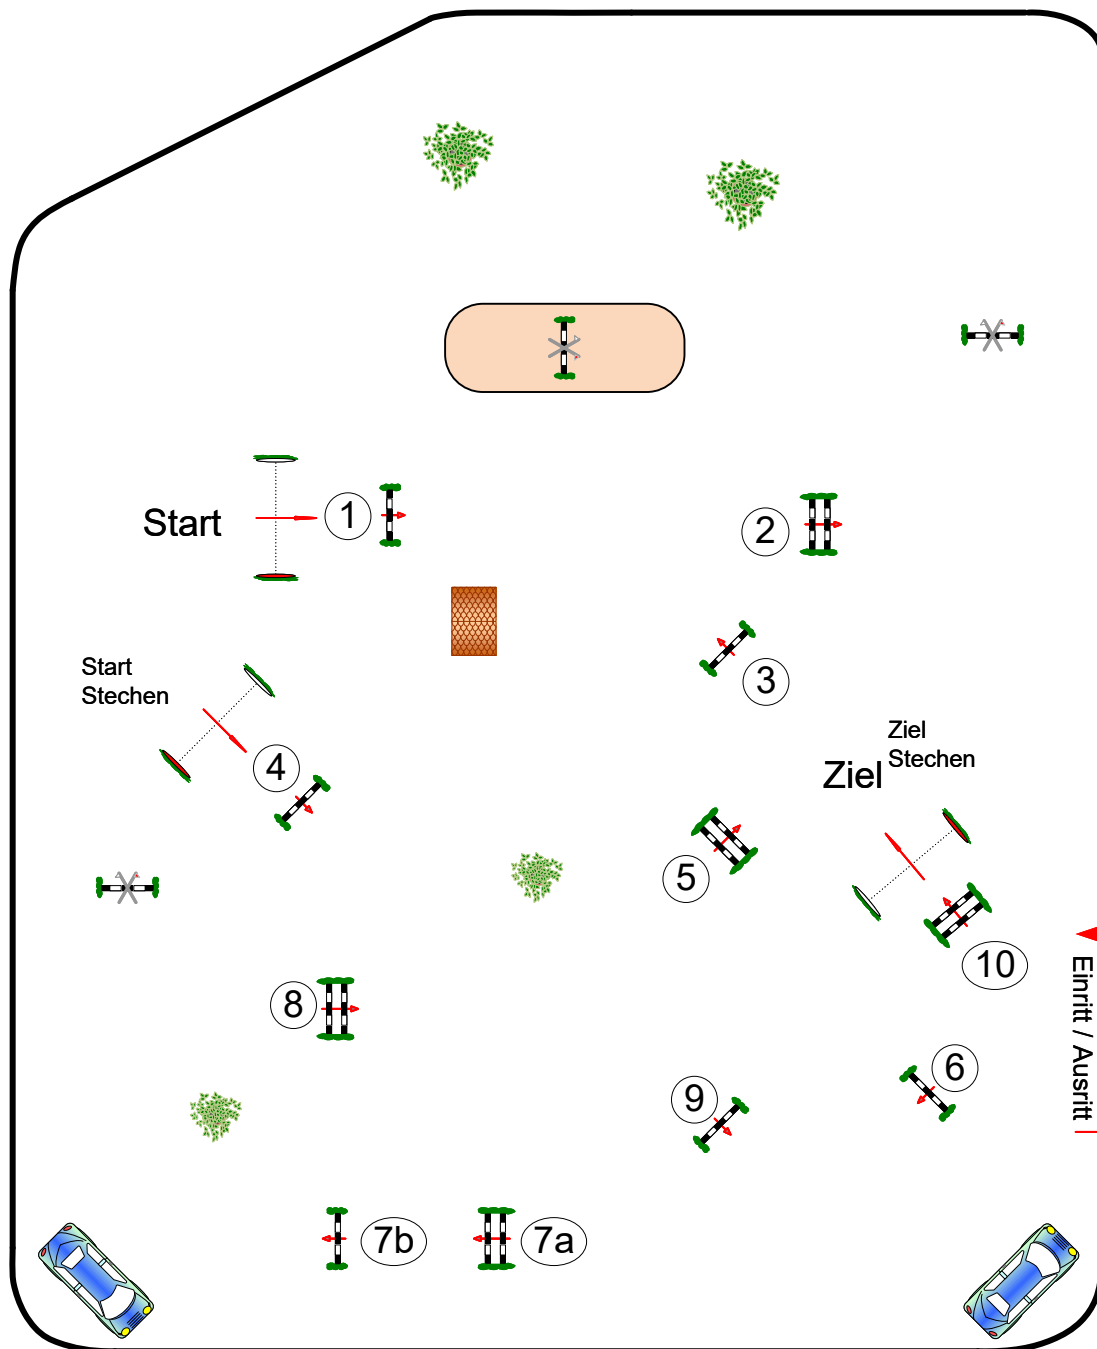

# Mützel 12.-13. August 2023

Prüfung Nr.: 15

Mittlere Tour

Spring-LP m. Stechen

Klasse: M\*

Sonntag, 13. August 2023

Beginn: 16:00 Uhr

Richtverf.: A

LPO § 501 / 1b1

RG / Art.

Höhe: 1,25 mtr.

Tempo: 350 m/Min.

Bahnlänge: 445 mtr.

Erlaubte Zeit: 77 sek.

Höchstzeit: 154 sek.

Hindernisse: 10

Sprünge: 11

Hindernisfehler: sek.

geschl. Hindernis:

1. Stechen über:

4,5,7ab,9,10

Bahnlänge: 280 mtr.

Erlaubte Zeit: 48 sek.

Höchstzeit: 96 sek.

2. Stechen über:

Bahnlänge: 0 mtr.

Erlaubte Zeit: 0 sek.

Höchstzeit: 0 sek.

Parcourschef  
Martin Lühmann  
01712177862

RICHTER