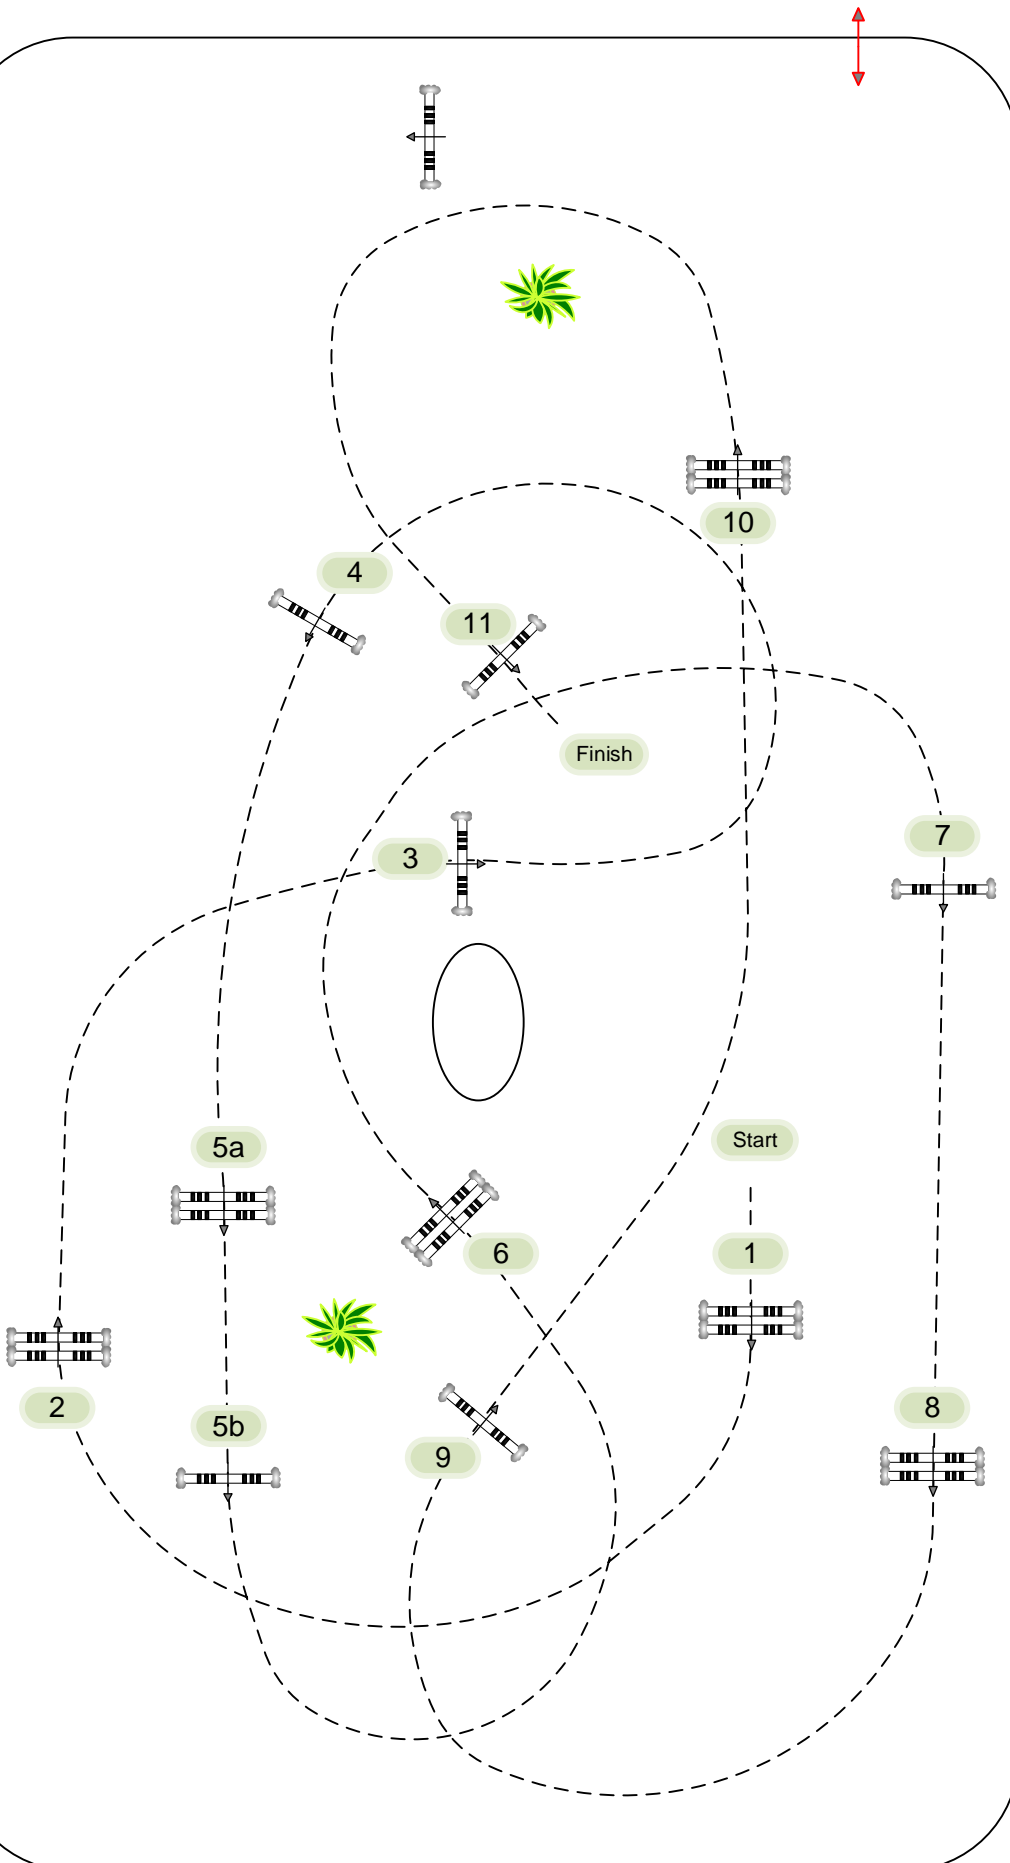

Groß – Zimmern

3. – 6. August 2023

9

Stil-Spring-LP Weg & Zeit

Klasse: L

Samstag, 5. August 2023

Beginn: 14:00 Uhr

Richtverf.: A

LPO § 520,3g

Höhe: 0,85 mtr.

Tempo: 350 m/Min.

Bahnlänge: 420 mtr.

Erlaubte Zeit: 72 sek.

Höchstzeit: 144 sek.

Hindernisse: 11

Sprünge: 12

Hindernisfehler: sek.

Stechen über:

Bahnlänge: 0 mtr.

Erlaubte Zeit: 0 sek.

Höchstzeit: 0 sek.

Jury

Parcoursdesign:
Ralf Hollenbach
Tobias Hein