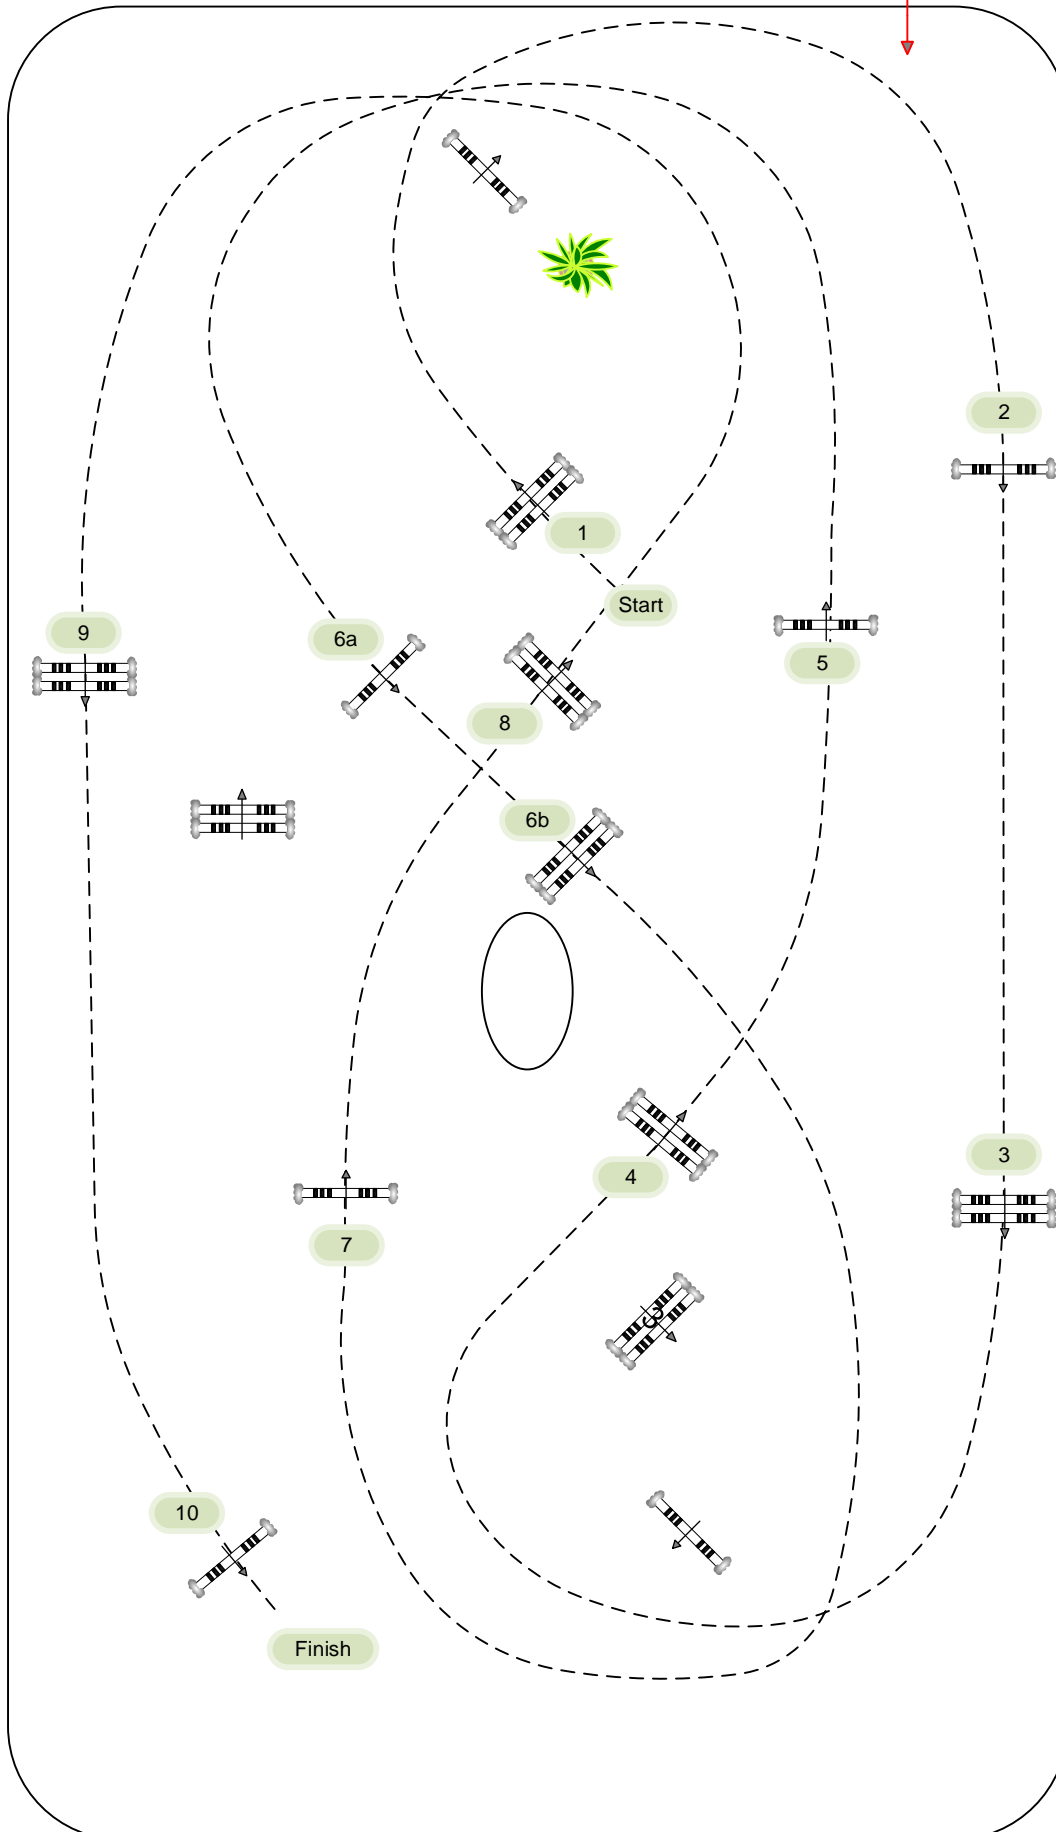

Groß – Zimmern

3. – 6. August 2023

15

Springferde-LP

Klasse: A**

Donnerstag, 3. August 2023

Beginn: 11:00 Uhr

Richtverf.: A

LPO § 363.1

Höhe: 1,05 mtr.

Tempo: 350 m/Min.

Bahnlänge: 480 mtr.

Erlaubte Zeit: 83 sek.

Höchstzeit: 166 sek.

Hindernisse: 10

Sprünge: 11

Hindernisfehler: sek.

Stechen über:

Bahnlänge: 0 mtr.

Erlaubte Zeit: 0 sek.

Höchstzeit: 0 sek.

Jury

Parcoursdesign:
Ralf Hollenbach
Tobias Hein