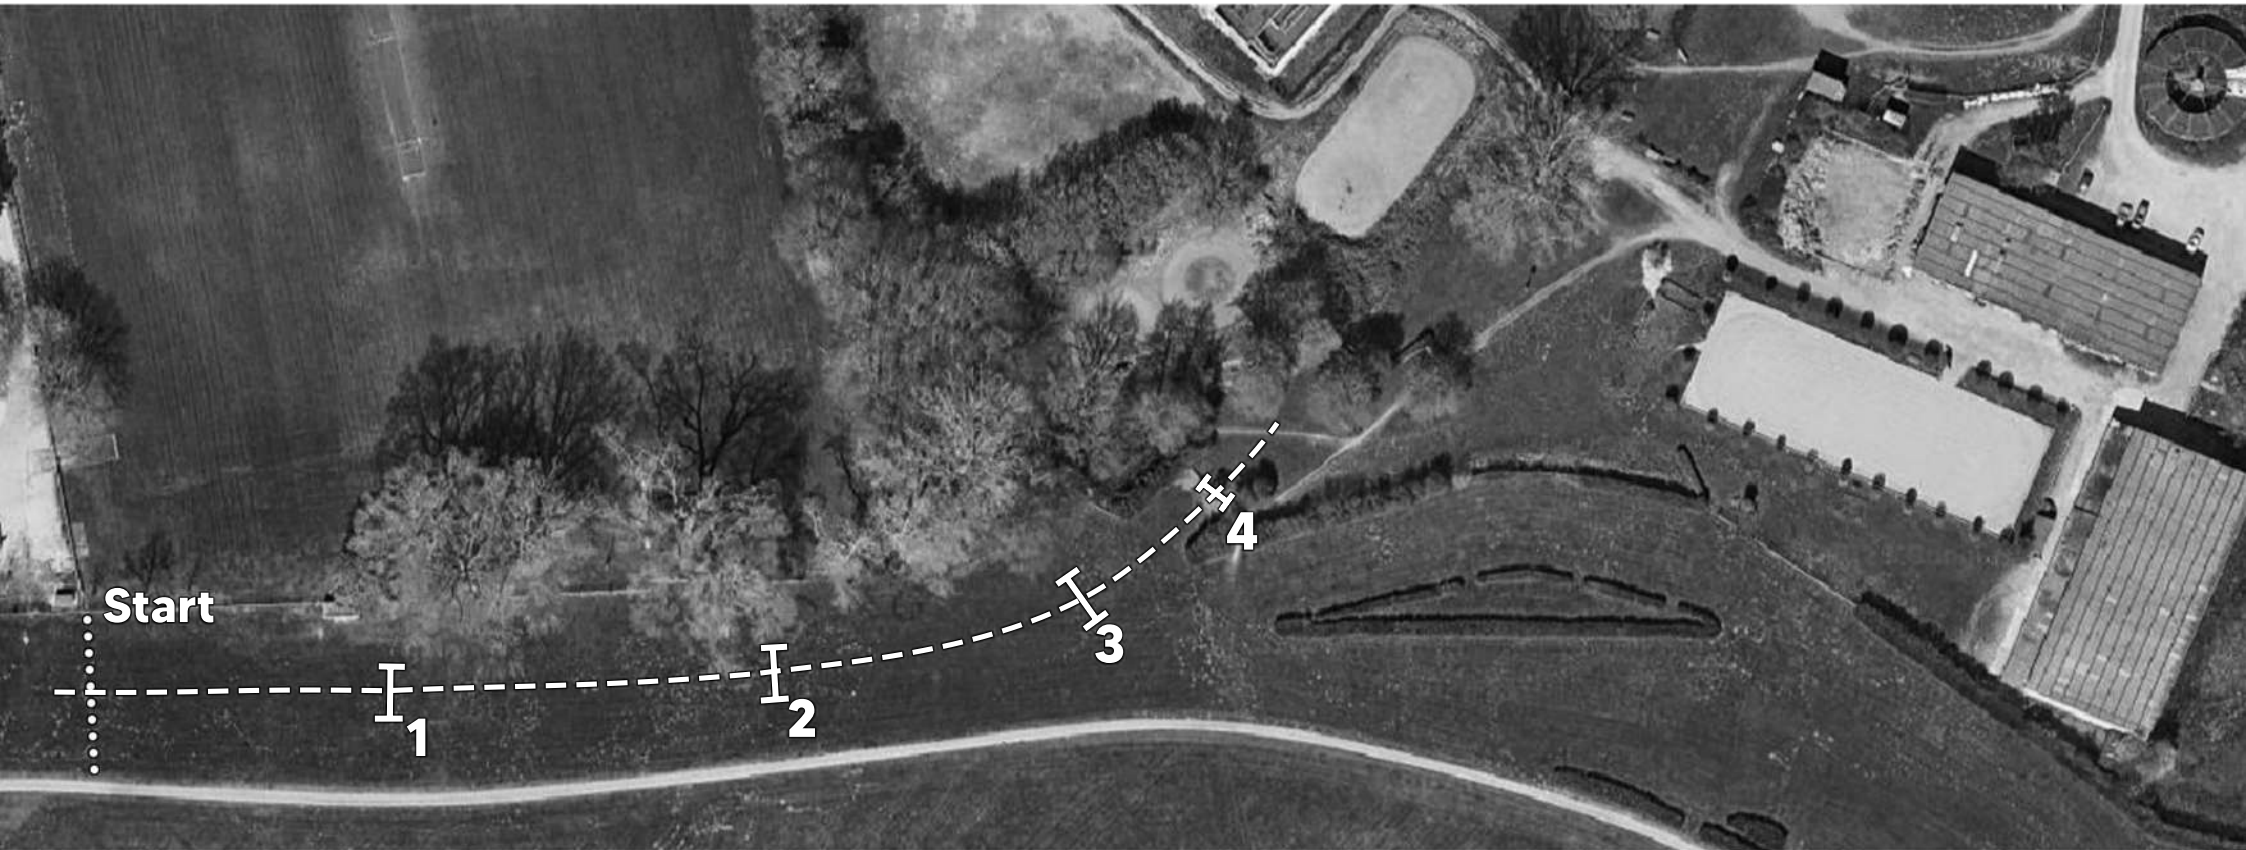

Stil-Geländeritt E (blaue Nummern)

1

- 1. KRRV Bürste
- 2. Bürste
- 3. Treppe
- 4. Tiefsprung
- 5 a&b Hecken
- 6. Buschhecke
- T1 Pflichttor Wasser
- 7. Baum
- T2 Pflichttor Billiard

- T1 Pflichttor Wasser
- 8. VFV-Haus
- 9. Runddach
- 10. Scheune
- 11. ab Billiard
- 12. VFV-Haus
- 13. Baumstamm
- 14. KRRV Hecke

Farbe: Blau
Länge: 1050 m
Tempo: 350 m/min
BZ: 3:00 Min
HZ: 6:00 Min