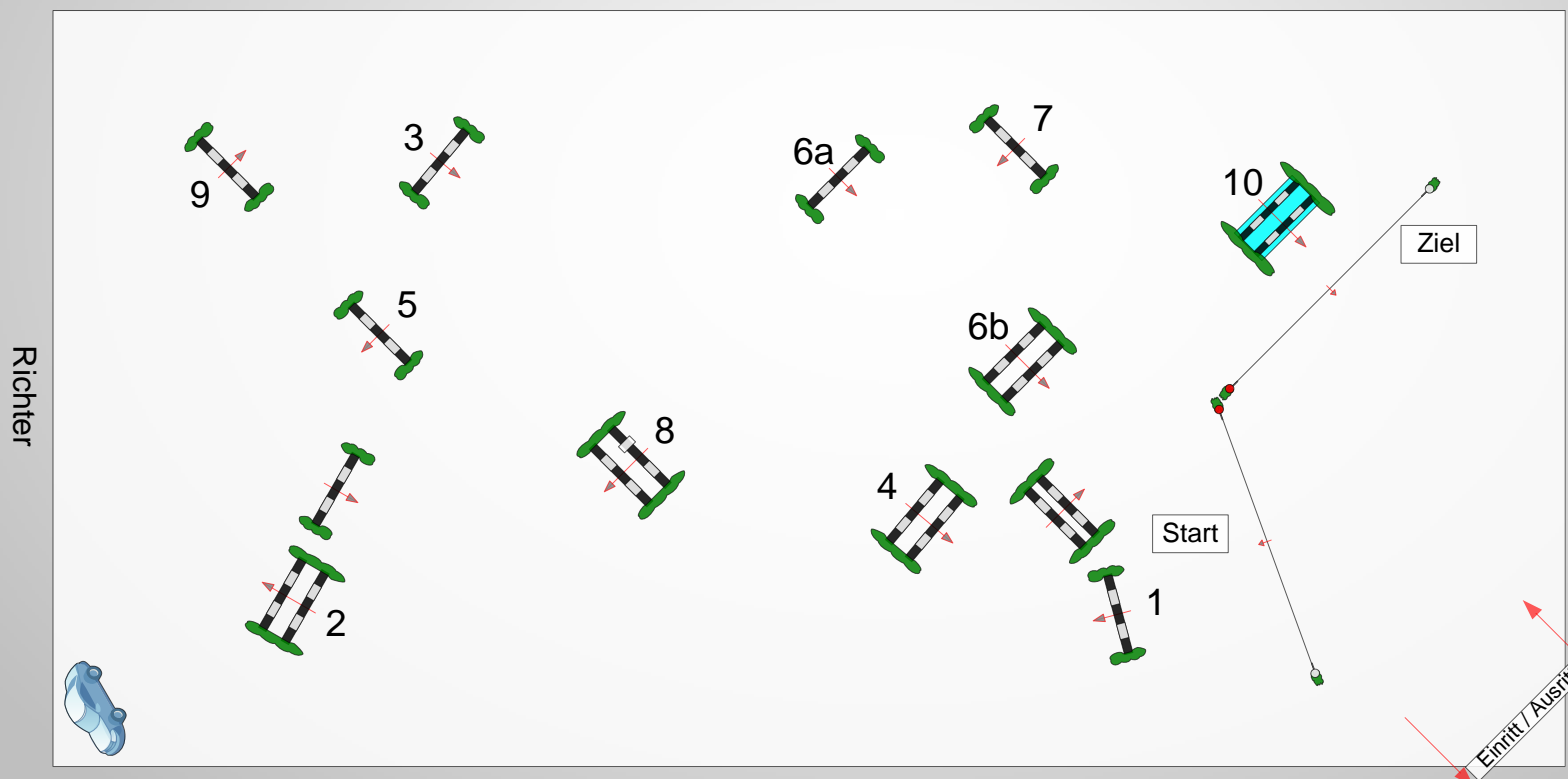

Jagstzell 2023

Prüfung Nr.: 12

Springferde-LP

Klasse: L

Sonntag, 6. August 2023

Beginn: 13:15 Uhr

Richtverf.: A
LPO § 363.1
FEI RG / Art.
Höhe: 1,15 mtr.

Tempo: 350 m/Min.
Bahnlänge: 455 mtr.
Erlaubte Zeit: 78 sek.
Höchstzeit: 156 sek.

Hindernisse: 10
Sprünge: 11
Hindernisfehler: sek.
Geschl. Hindernis:

Siegerrunde über:
Bahnlänge: 0 mtr.
Erlaubte Zeit: 0 sek.
Höchstzeit: 0 sek.

2. Stechen über:
Bahnlänge: 0 mtr.
Erlaubte Zeit: 0 sek.
Höchstzeit: 0 sek.

Course Designer
Joachim Lehmann (GER)
Martin Nepper (GER)