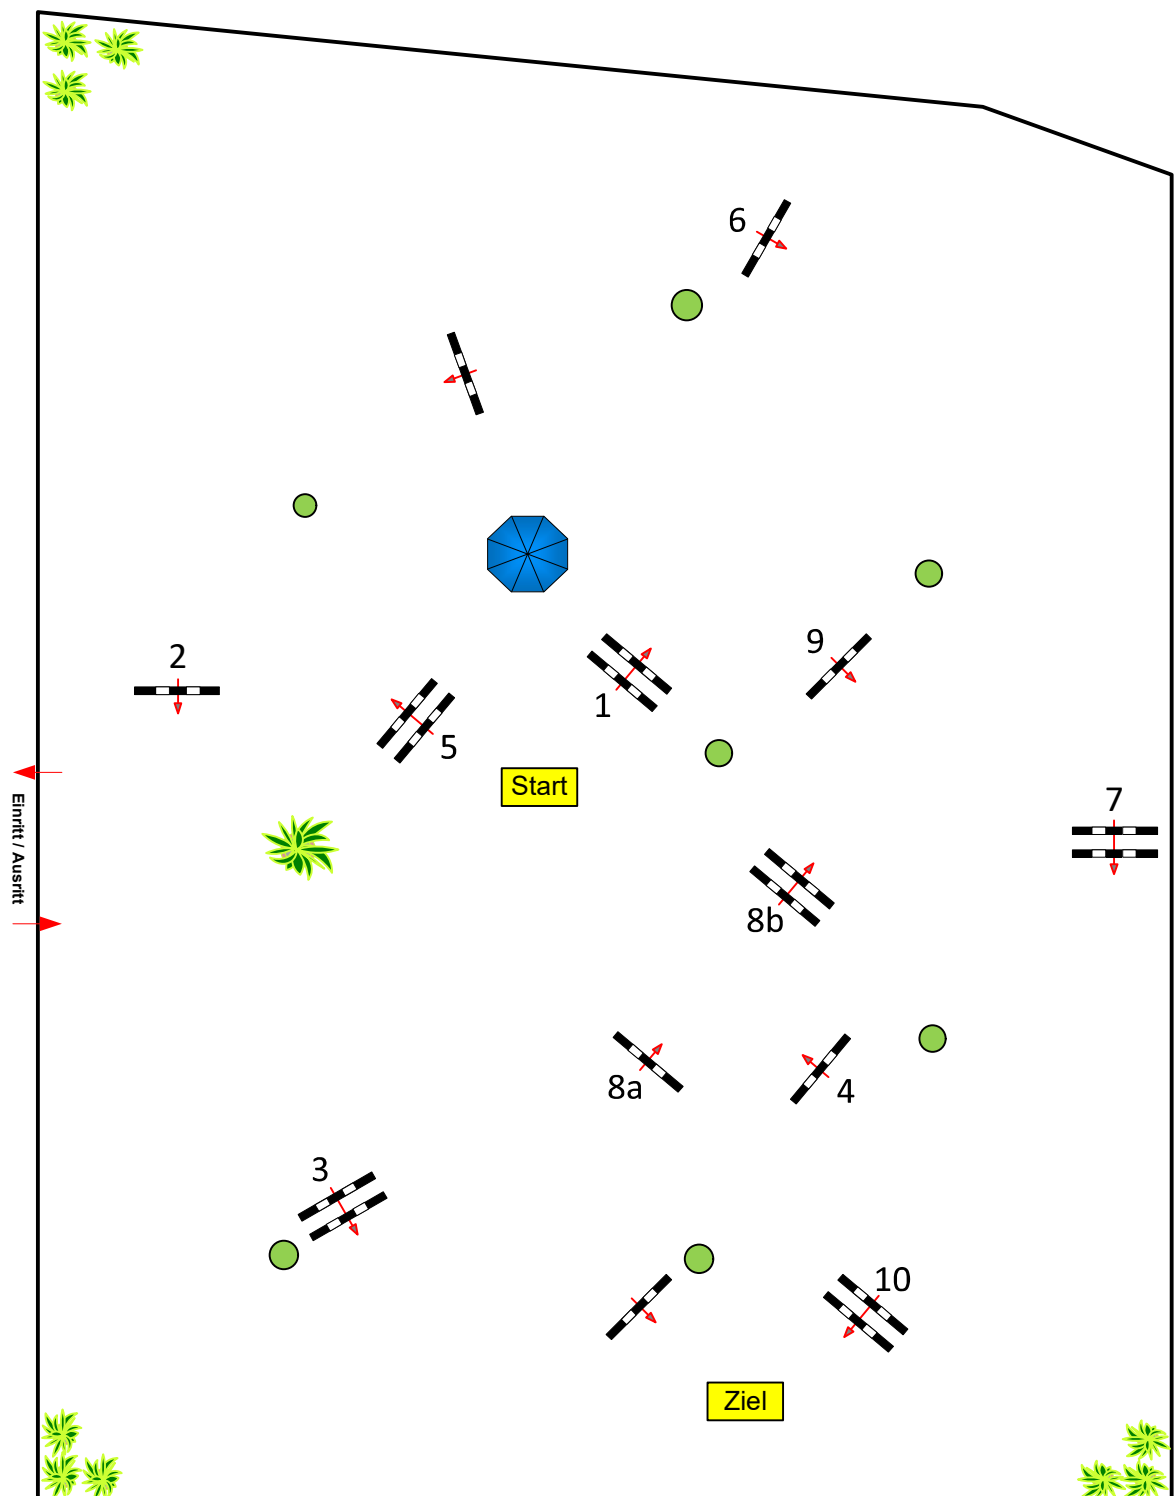

Wiesental 04.-06.08.2023

Prüfung Nr.:

10

Stil-Spring-LP

Klasse: L

Sonntag, 6. August 2023

Reit- Fahr- &
Pferdezuchtverein
1929 Wiesental e.V.

Richtverf.: Wertnote
LPO § 520,3a
RG / Art.
Höhe: 1,15 mtr.

Tempo: 350 m/Min.

Bahnlänge: 480 mtr.
Erlaubte Zeit: 83 sek.
Höchstzeit: 166 sek.

Hindernisse: 10
Sprünge: 11

1. Stechen über:

Bahnlänge: 0 mtr.
Erlaubte Zeit: 0 sek.
Höchstzeit: 0 sek.

Course Designer

Jessica Ripplinger
Hannah Meier

RICHTER