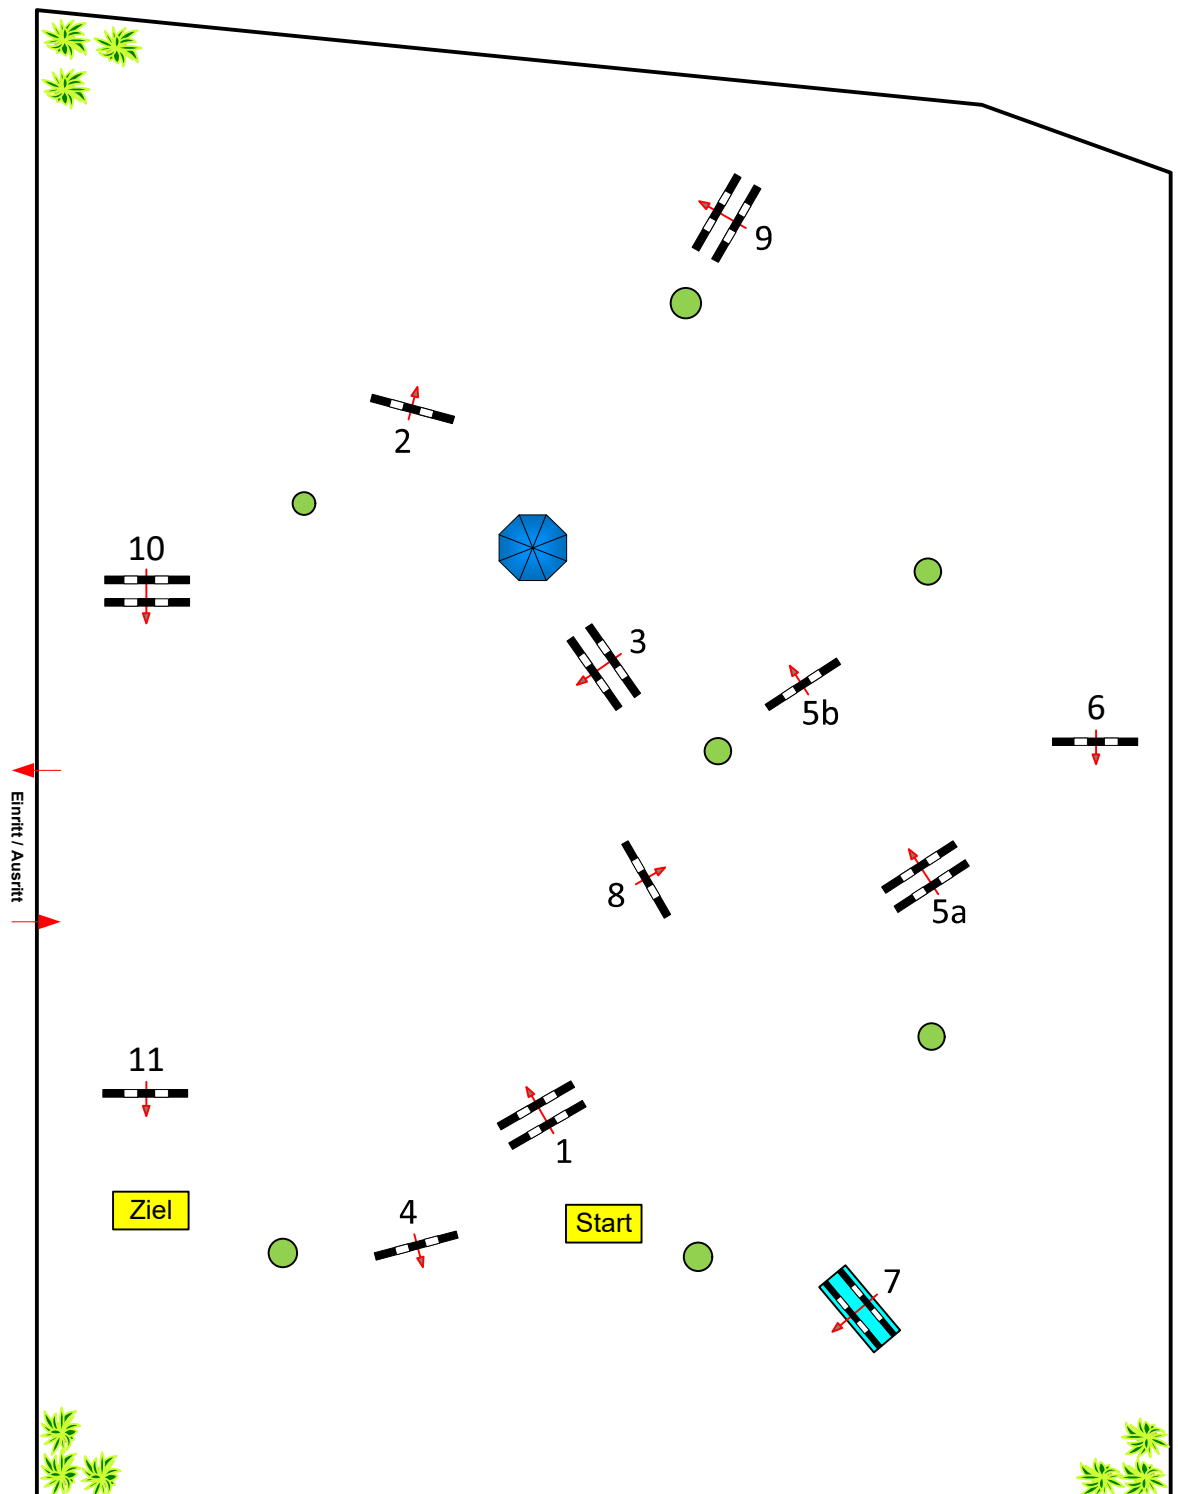

Wiesental 04.-06.08.2023

Prüfung Nr.:

15

Springpferde-LP

Klasse: L

Freitag, 4. August 2023

Reit- Fahr- &
Pferdezuchtverein
1929 Wiesental e.V.

Richtverf.: Wertnote
LPO § 363.1
RG / Art.
Höhe: 1,15 mtr.

Tempo: 350 m/Min.

Bahnlänge: 490 mtr.
Erlaubte Zeit: 84 sek.
Höchstzeit: 168 sek.

Hindernisse: 11
Sprünge: 12

1. Stechen über:

Bahnlänge: 0 mtr.
Erlaubte Zeit: 0 sek.
Höchstzeit: 0 sek.

Course Designer

Jessica Ripplinger
Hannah Meier

RICHTER