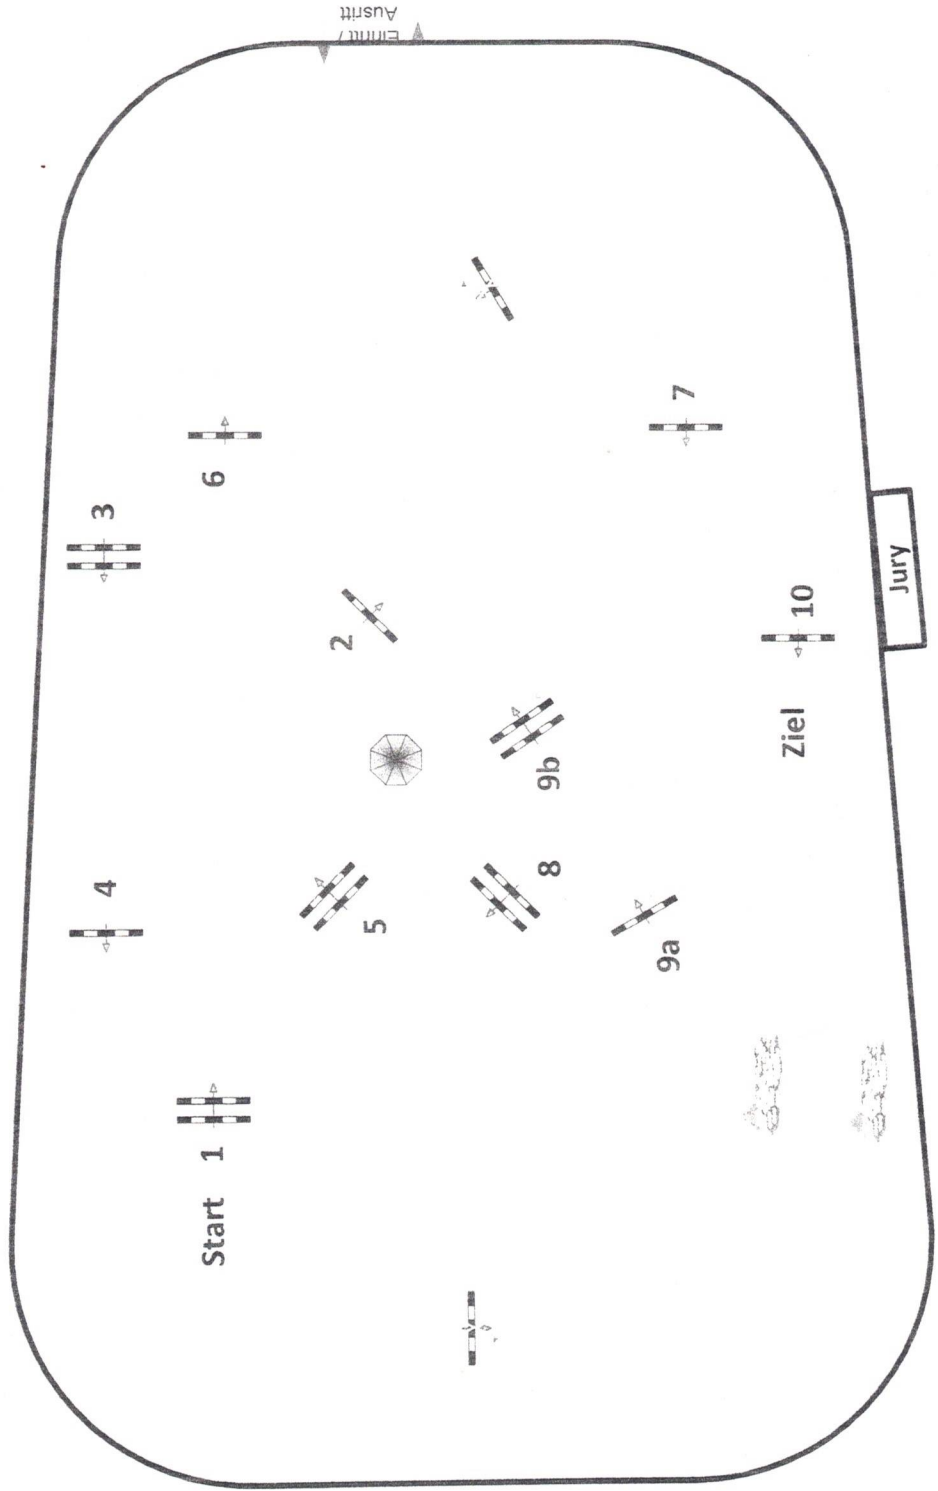

Woldegk 2023

Freitag, 11. August 2023

Springpferde

Klasse: A**

Prüfung Nr.: 2 Springpferde Tour

Richtverf.: A
LPO § 363.1
FEI RG / Art.
Höhe: 1,05 mtr.

Tempo: 350 m/Min.
Bahnlänge: 435 mtr.
Erlaubte Zeit: 75 sek.
Höchstzeit: 150 sek.

Hindernisse: 9
Sprünge: 10
Hindernisfehler: sek.
Geschl. Hindernis:

Siegerrunde über:
Bahnlänge: 0 mtr.
Erlaubte Zeit: 0 sek.
Höchstzeit: 0 sek.

Course Designer
Frank Dleter (GER)
Rene Queisser