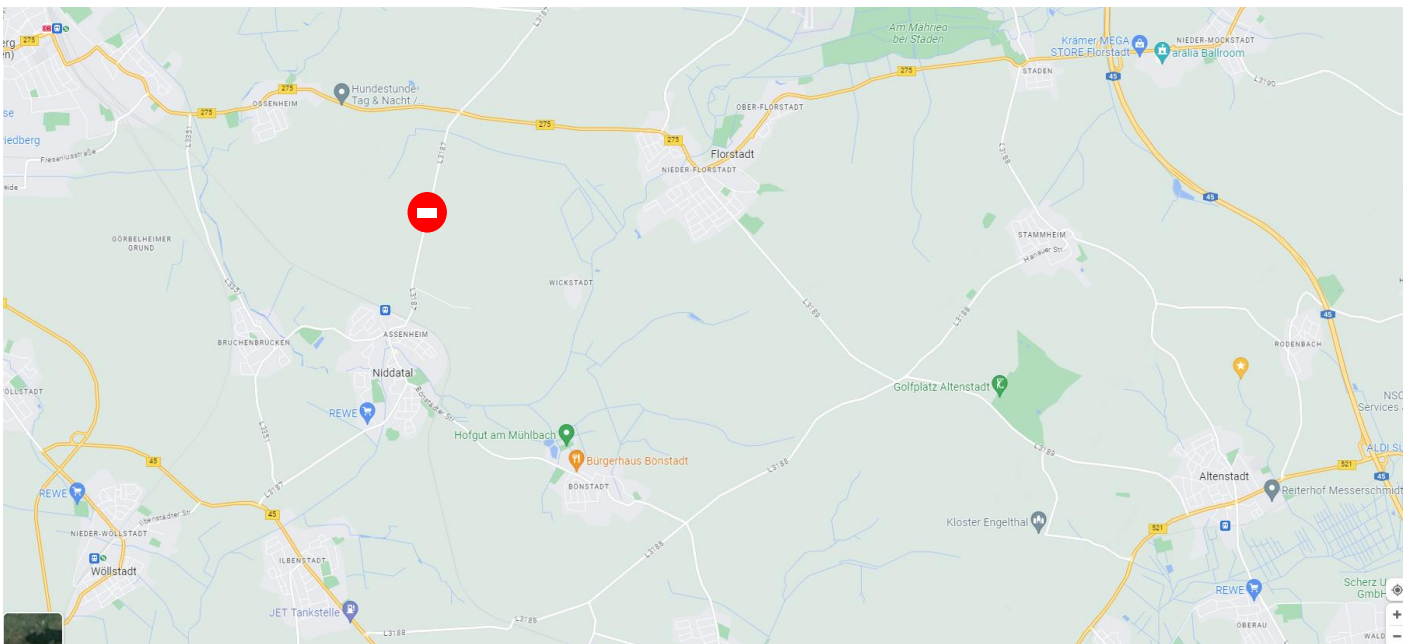

Infos bzgl. der Anreise

Achtung Straßensperrungen:

Die L 3187 zwischen Assenheim und der Kreuzung zur B 275 ist voll gesperrt. Umleitung über Florstadt und die L 3189 und L 3188 direkt nach Bönstadt. Oder über die B 275 Richtung Friedberg und dann über Bruchenbrücken die L 3351 nach Assenheim.

Bitte alle LKW bei Ankunft anmelden siehe Lageplan.

Wir wünschen Euch alle eine gute und sichere Anreise.