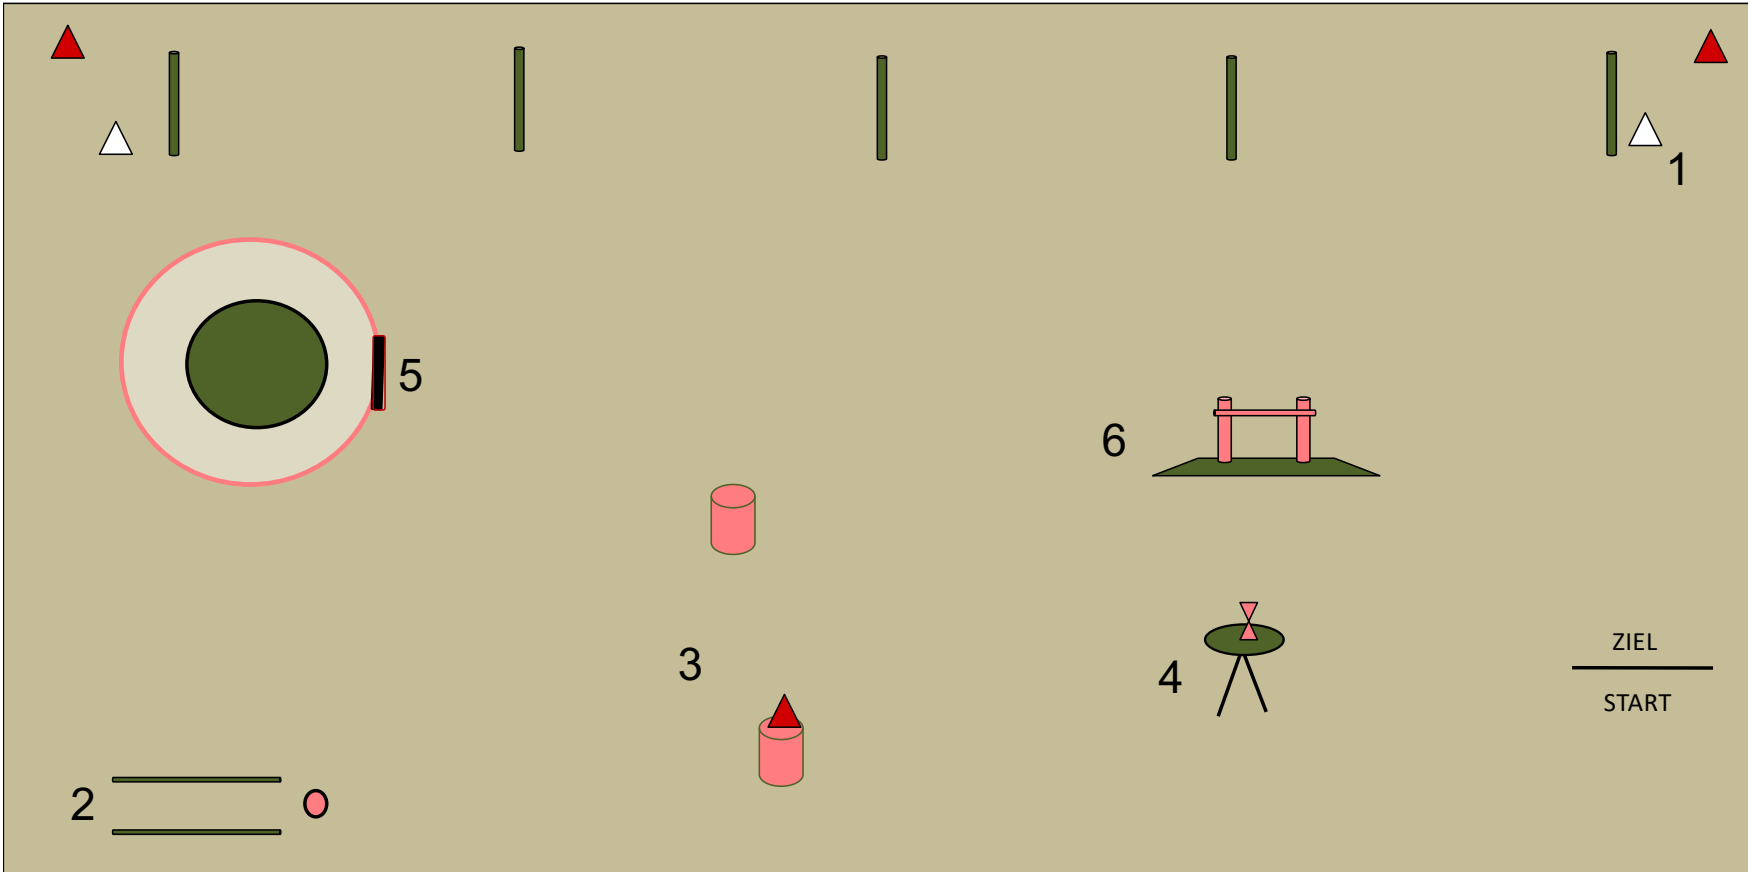

50m

Dobrock WA

Stiltrail

- 1) Einfacher Slalom
- 2) Glockengasse
- 3) 2er Tonnen
- 4) Krug
- 5) Pferch (1x Richtung frei)
- 6) Brücke

25m