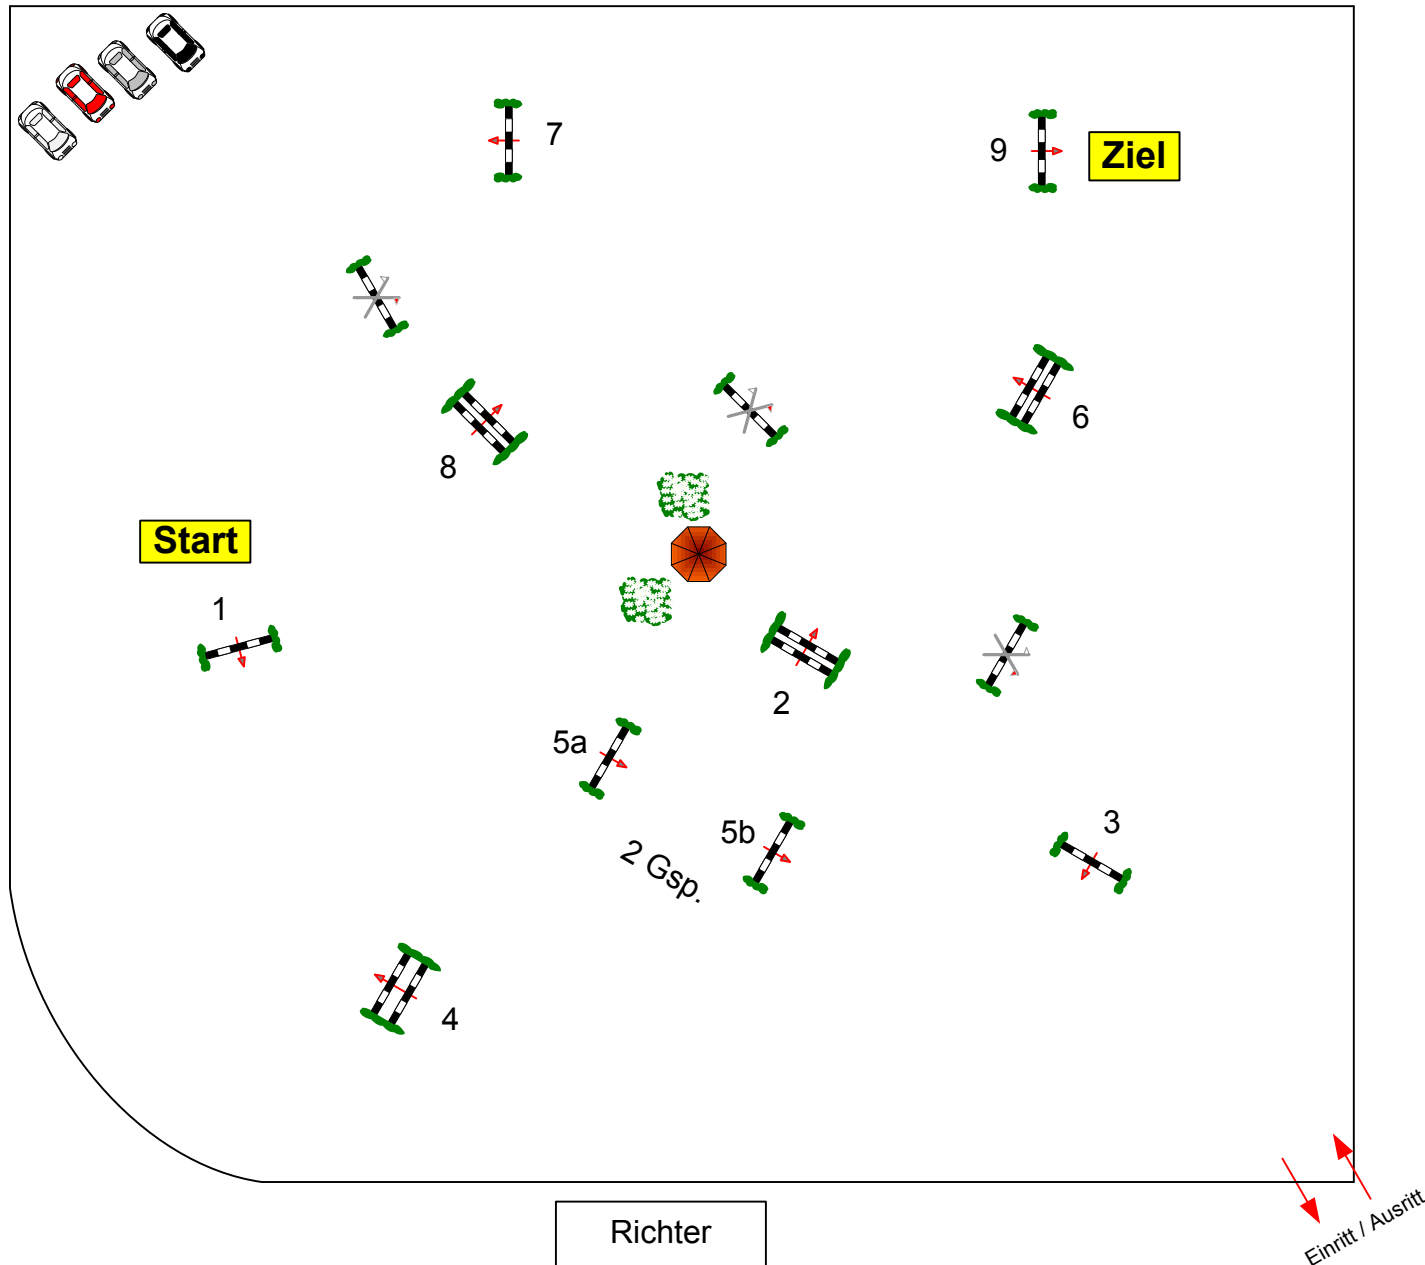

RuFV HDH-Aufhausen 01.-03.09.2023

11

Prüfung Nr.: 11

mit Standardanforderungen

Stil-Spring-LP

Klasse: A*

Sonntag, 3. September 2023

Beginn: 9:00 Uhr

Richtverf.: A

LPO § 520, 3 f

RG / Art.

Höhe: 0,95 mtr.

Tempo: 350 m/Min.

Bahnlänge: 450 mtr.

Erlaubte Zeit: 78 sek.

Höchstzeit: 156 sek.

Hindernisse: 9

Sprünge: 10

Hindernisfehler: sek.

geschl. Hindernis:

1. Stechen über:

Bahnlänge: 0 mtr.

Erlaubte Zeit: 0 sek.

Höchstzeit: 0 sek.

2. Stechen über:

Bahnlänge: 0 mtr.

Erlaubte Zeit: 0 sek.

Höchstzeit: 0 sek.