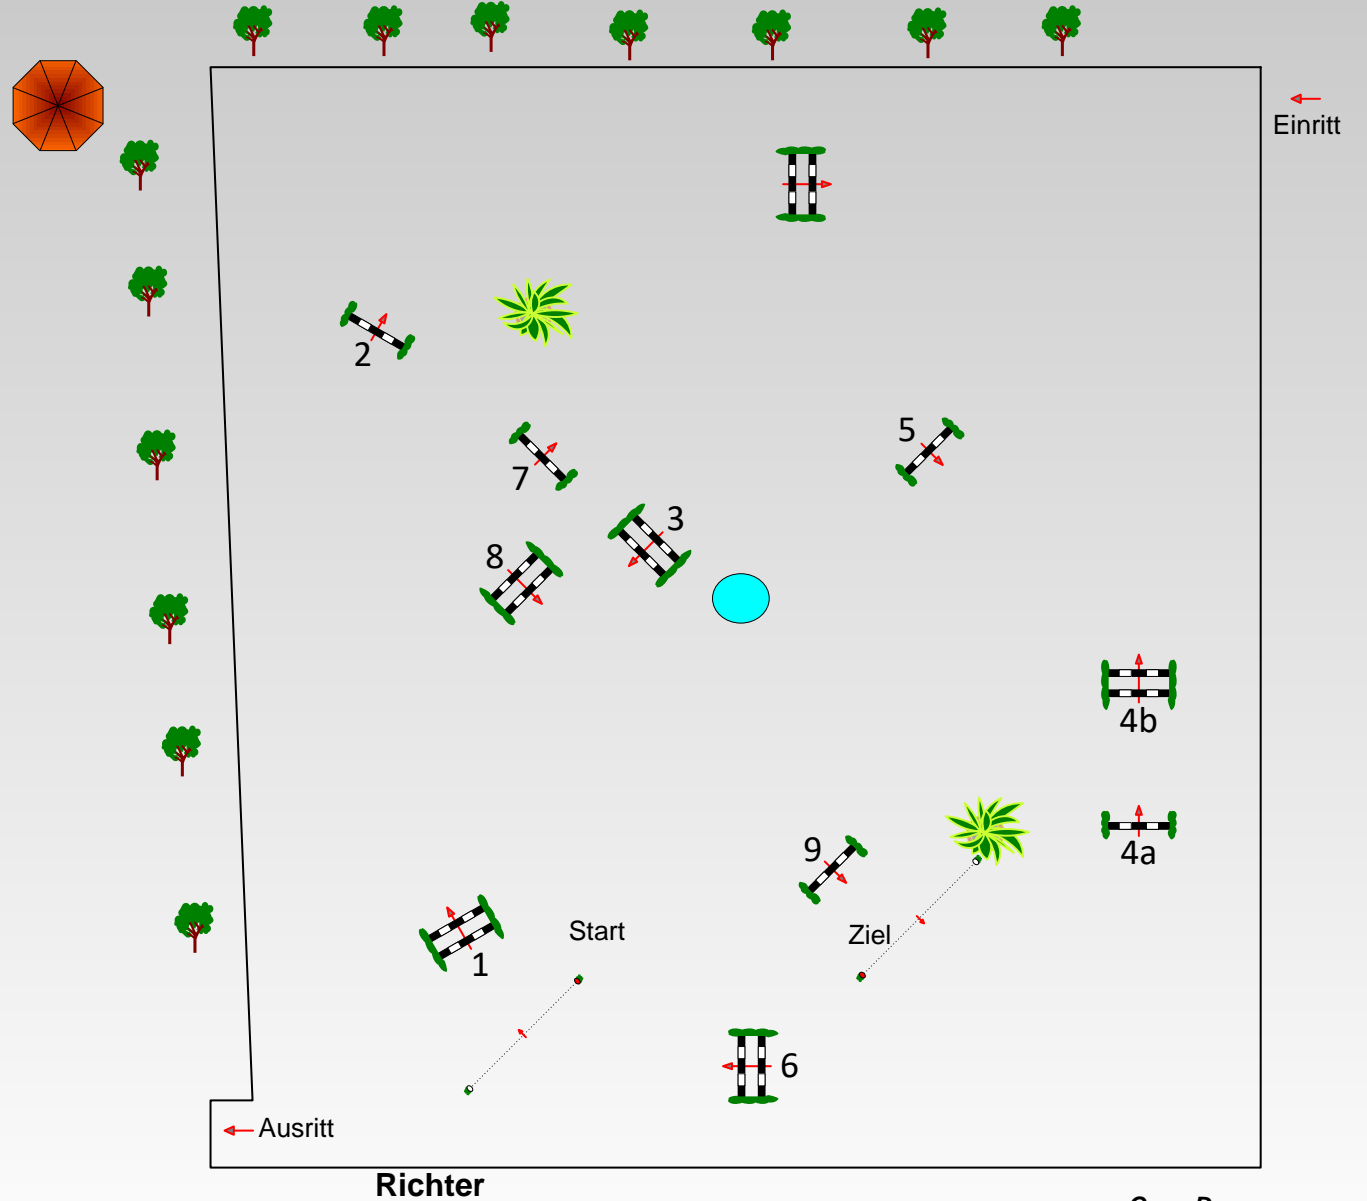

Richtverf.: A  
LPO § 363.1  
RG / Art.  
Höhe: 1,05 mtr.

Tempo: 350 m/Min.

Bahnlänge: 490 mtr.  
Erlaubte Zeit: 84 sek.  
Höchstzeit: 168 sek.

Hindernisse: 9  
Sprünge: 10  
Hindernisfehler: sek.  
geschl. Hindernis:

1. Stechen über:

Bahnlänge: 0 mtr.  
Erlaubte Zeit: 0 sek.  
Höchstzeit: 0 sek.

2. Stechen über:

Bahnlänge: 0 mtr.  
Erlaubte Zeit: 0 sek.  
Höchstzeit: 0 sek.

Course Designer

J. Lehmann, M Nepper (GER) mit Team