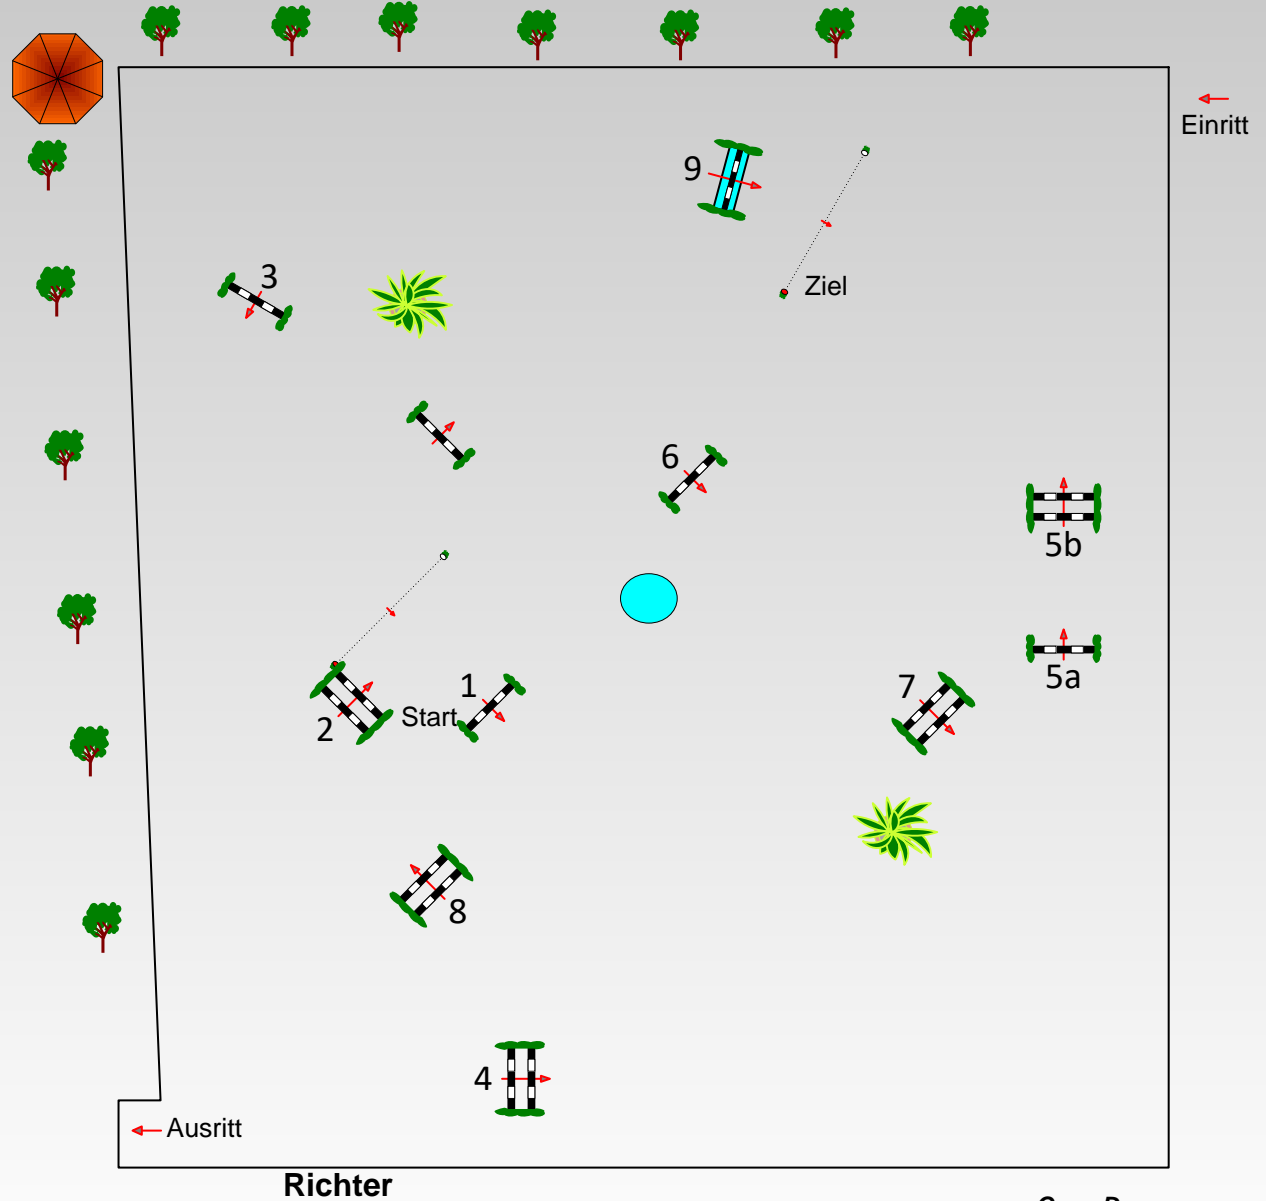

Richtverf.: A
LPO § 363.1
RG / Art.
Höhe: 1,05 mtr.

Tempo: 350 m/Min.

Bahnlänge: 465 mtr.
Erlaubte Zeit: 80 sek.
Höchstzeit: 160 sek.

Hindernisse: 9
Sprünge: 10
Hindernisfehler: sek.
geschl. Hindernis:

1. Stechen über:

Bahnlänge: 0 mtr.
Erlaubte Zeit: 0 sek.
Höchstzeit: 0 sek.

2. Stechen über:

Bahnlänge: 0 mtr.
Erlaubte Zeit: 0 sek.
Höchstzeit: 0 sek.

Richter

Course Designer

J. Lehmann, M Nepper (GER) mit Team