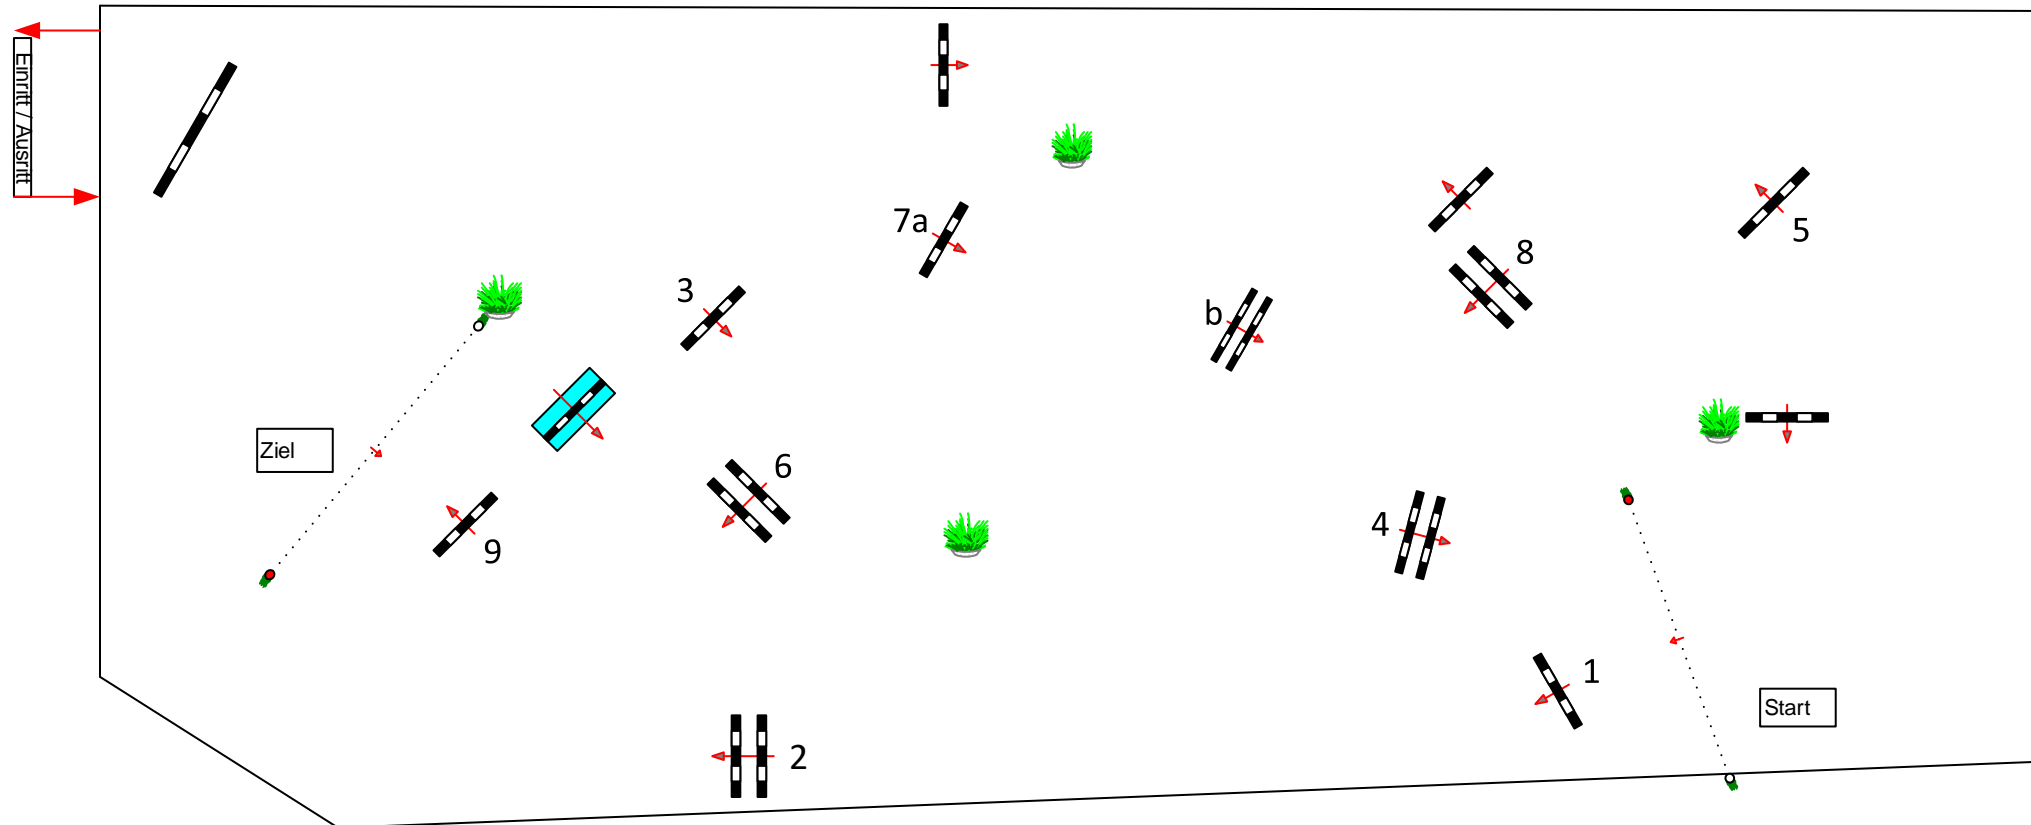

Reichenbach - Hochdorf

Prüfung Nr.: 8

Kleine Tour

Stil-Spring-LP

Klasse: 0,95

Samstag, 9. September 2023

Beginn: 9:30 Uhr

Richtverf.: A
LPO § 520,3a
FEI RG / Art.
Höhe: 0,95 mtr.

Tempo: 350 m/Min.
Bahnlänge: 480 mtr.
Erlaubte Zeit: 83 sek.
Höchstzeit: 166 sek.

Hindernisse: 9
Sprünge: 10
Hindernisfehler: sek.
Geschl. Hindernis:

über:
Bahnlänge: 0 mtr.
Erlaubte Zeit: 0 sek.
Höchstzeit: 0 sek.

2. Stechen über:
Bahnlänge: 0 mtr.
Erlaubte Zeit: 0 sek.
Höchstzeit: 0 sek.

R
I
C
H
T
E
R

Parcour Designe

Markus Guido Hahn