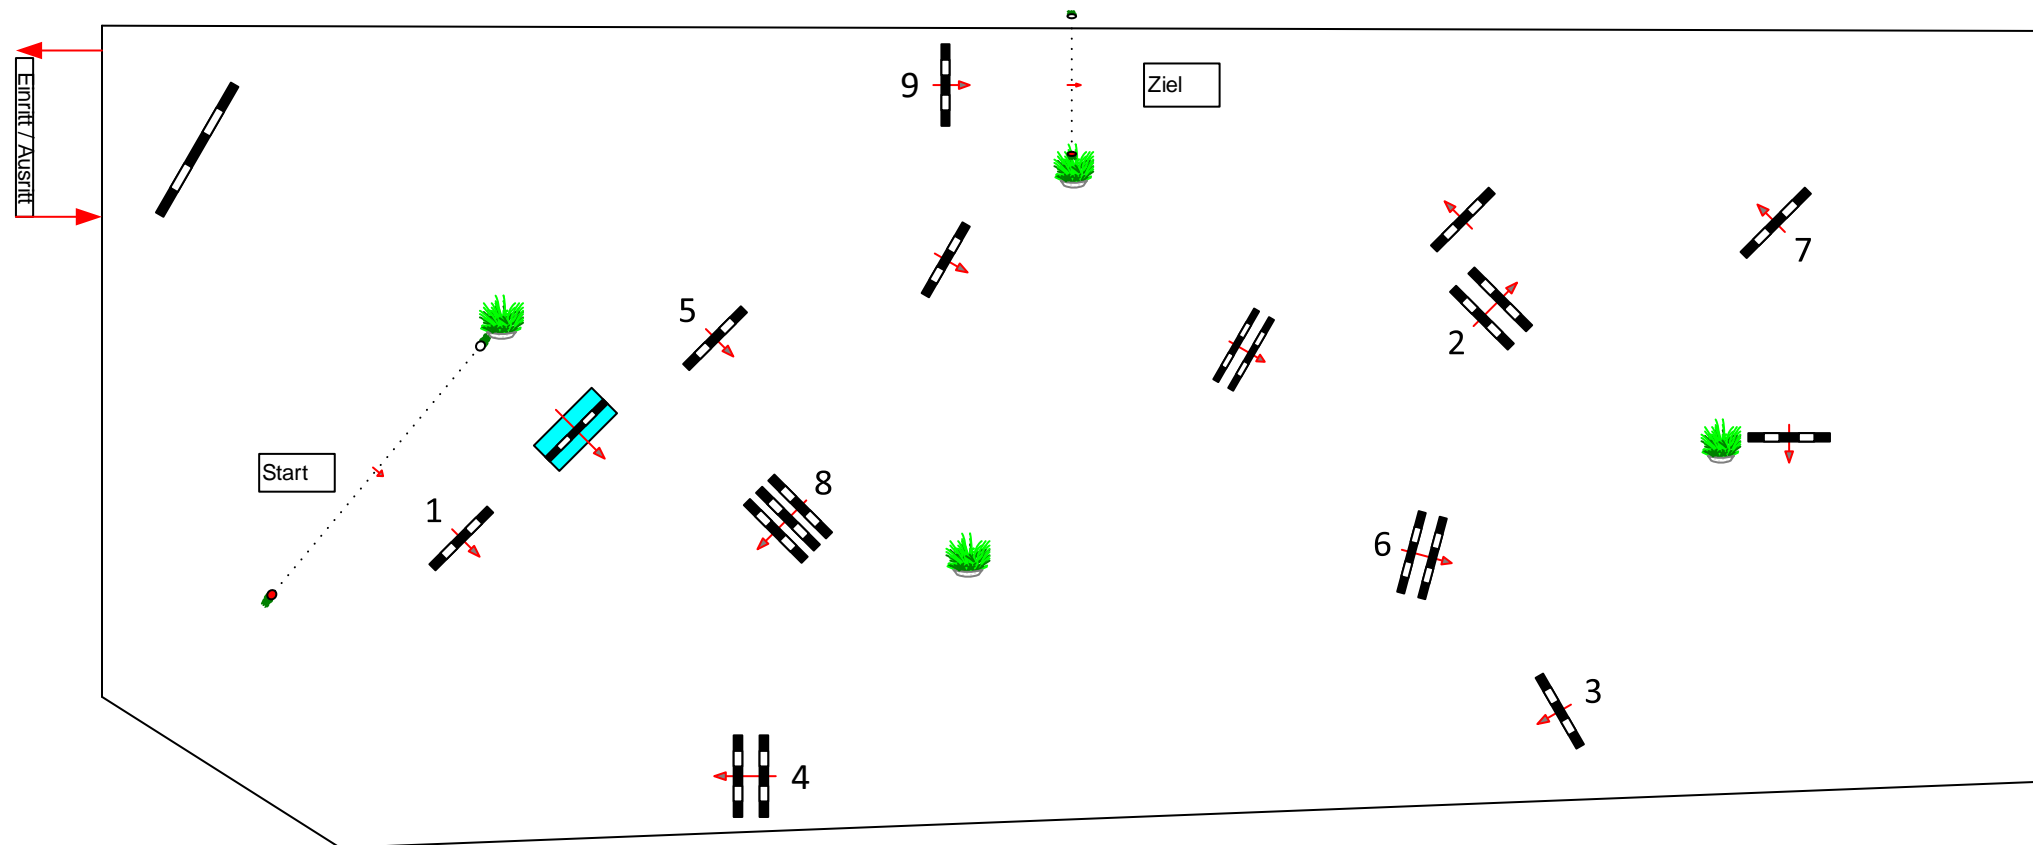

Reichenbach - Hochdorf

Prüfung Nr.: 11

Kleine Tour

Spring-LP m. Zeitwertung

Klasse: 0,95

Samstag, 9. September 2023

Beginn: 8:30 Uhr

Richtverf.: A
LPO § 540
FEI RG / Art.
Höhe: 0,95 mtr.

Tempo: 350 m/Min.
Bahnlänge: 440 mtr.
Erlaubte Zeit: 76 sek.
Höchstzeit: 152 sek.

Hindernisse: 9
Sprünge: 9
Hindernisfehler: sek.
Geschl. Hindernis:

über:
Bahnlänge: 0 mtr.
Erlaubte Zeit: 0 sek.
Höchstzeit: 0 sek.

2. Stechen über:
Bahnlänge: 0 mtr.
Erlaubte Zeit: 0 sek.
Höchstzeit: 0 sek.

R
I
C
H
T
E
R

Parcour Designe

Markus Guido Hahn