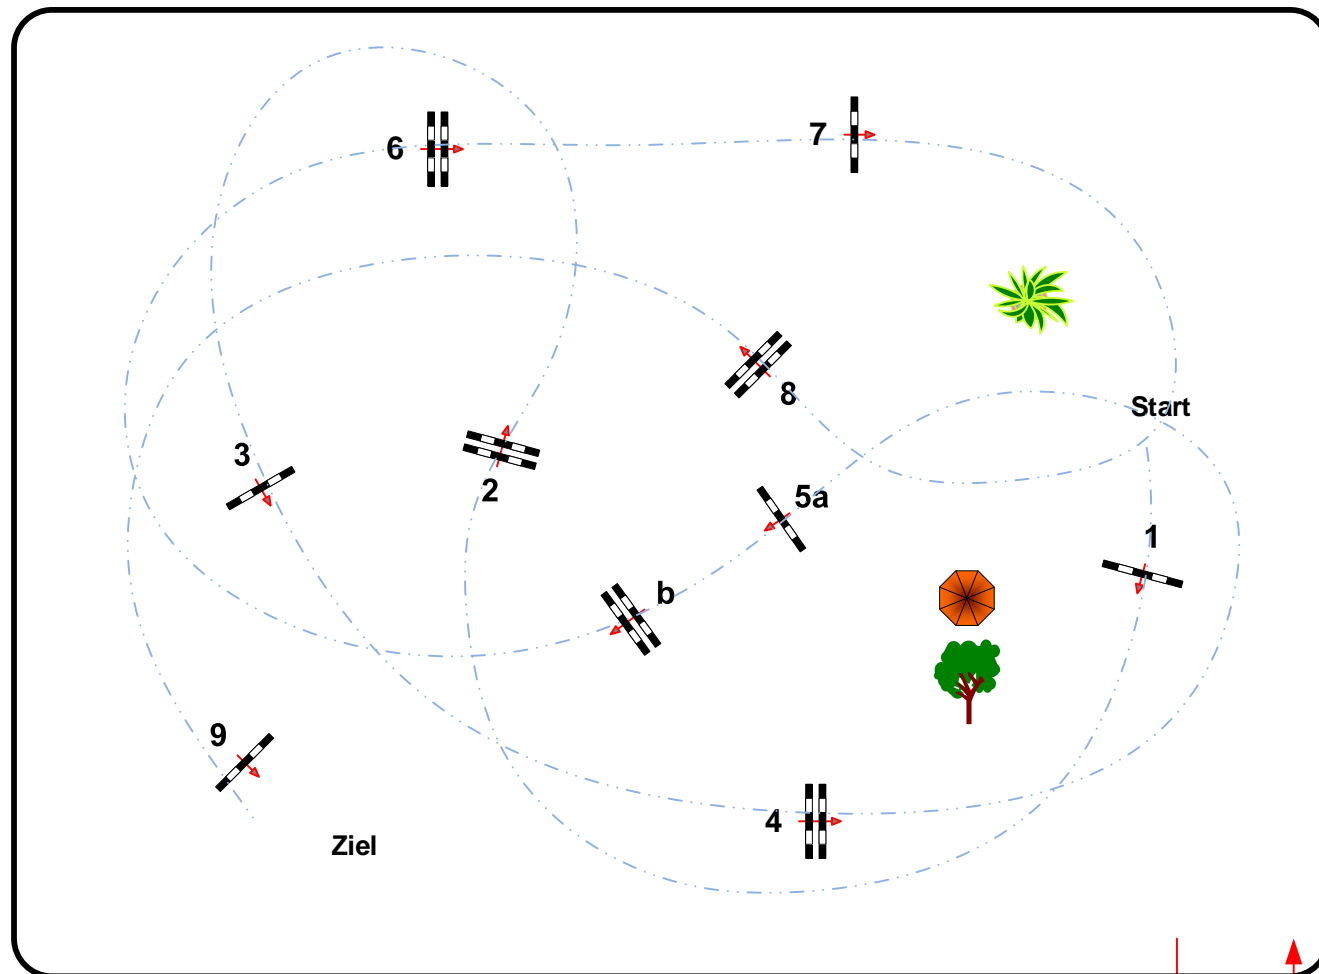

Galgenberghof-Müncheberg

Prüfung Nr.: 8

Springpferde Tour

Springpferde-LP

Klasse: A*

Freitag, 1. September 2023

Beginn: 12:00 Uhr

Richtverf.: A

LPO § 363.1

RG / Art.

Höhe: 0,95 mtr.

Tempo: 350 m/Min.

Bahnlänge: 470 mtr.

Erlaubte Zeit: 81 sek.

Höchstzeit: 162 sek.

Hindernisse: 9

Sprünge: 10

Course Designer
Erik Schubert
Alexandra Jahn

Einritt /
Ausritt

Richter