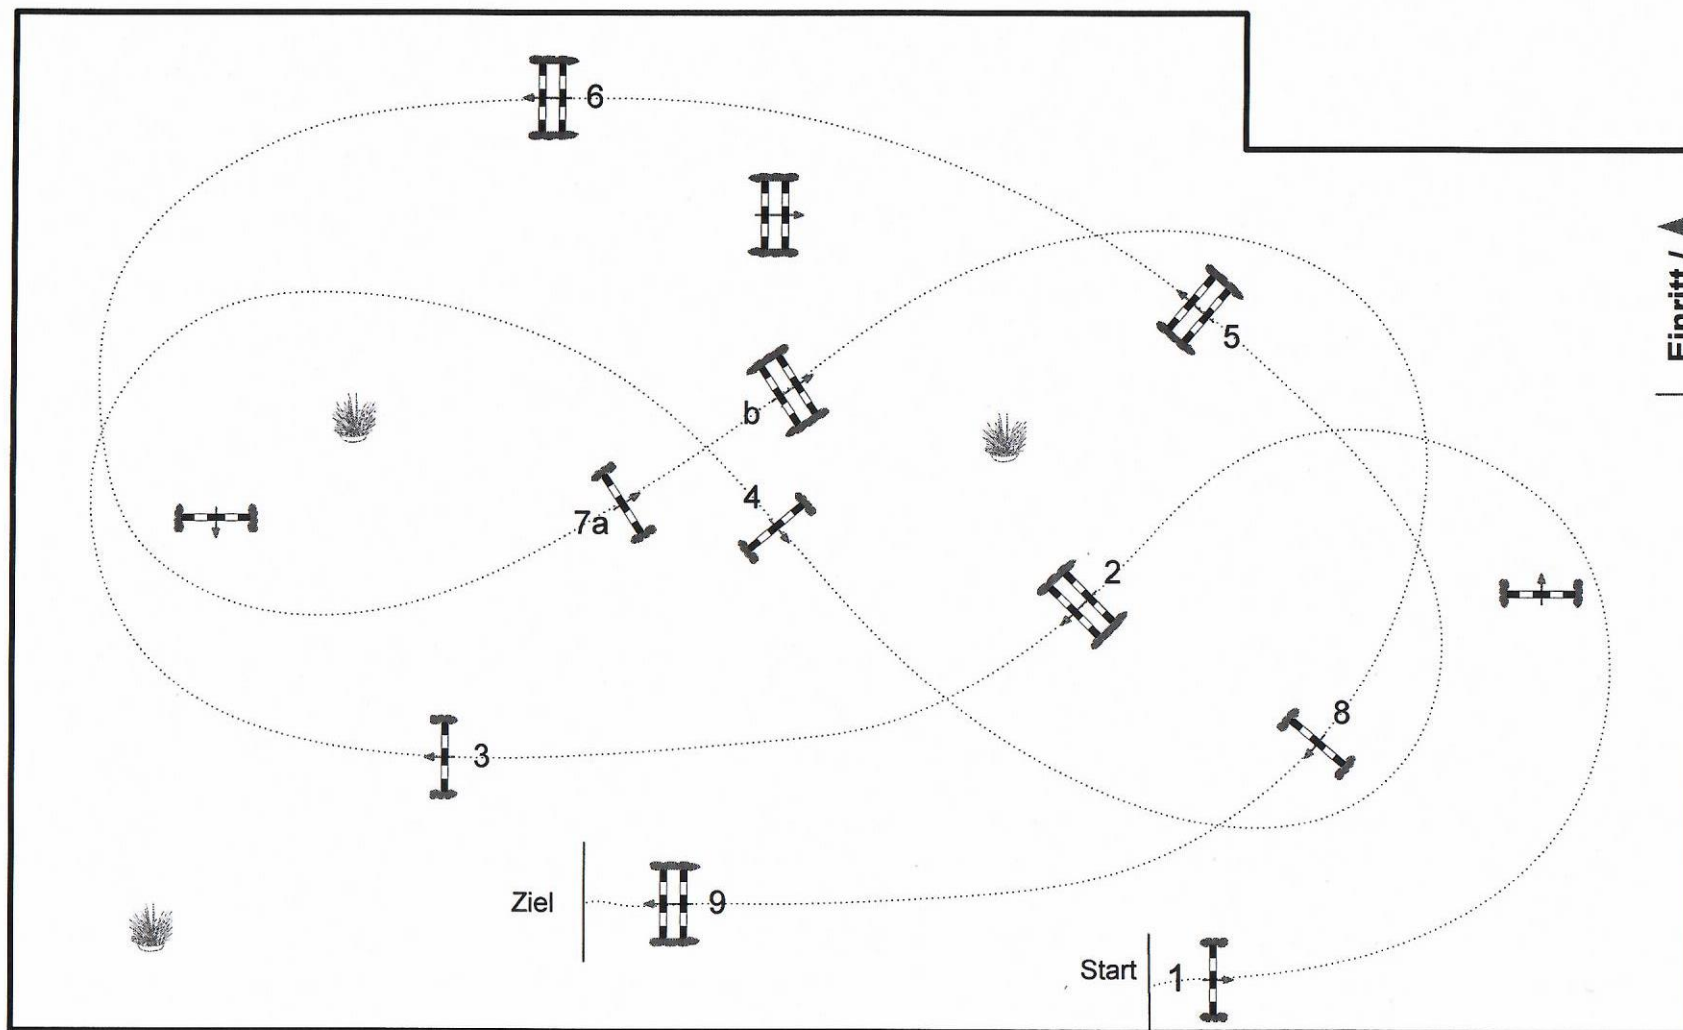

# 46. Reit- und Springturnier Sedlitz

Prüfung Nr.:

6

Spring-LP m. Zeitwertung Klasse: A\*\*

Richtverf.: A  
LPO § 501,A1  
RG / Art.  
Höhe: 1,05 mtr.

Tempo: 350 m/Min.

Bahnlänge: 460 mtr.  
Erlaubte Zeit: 79 sek.  
Höchstzeit: 158 sek.

Hindernisse: 8  
Sprünge: 9  
Hindernisfehler: sek.  
geschl. Hindernis:

Richter