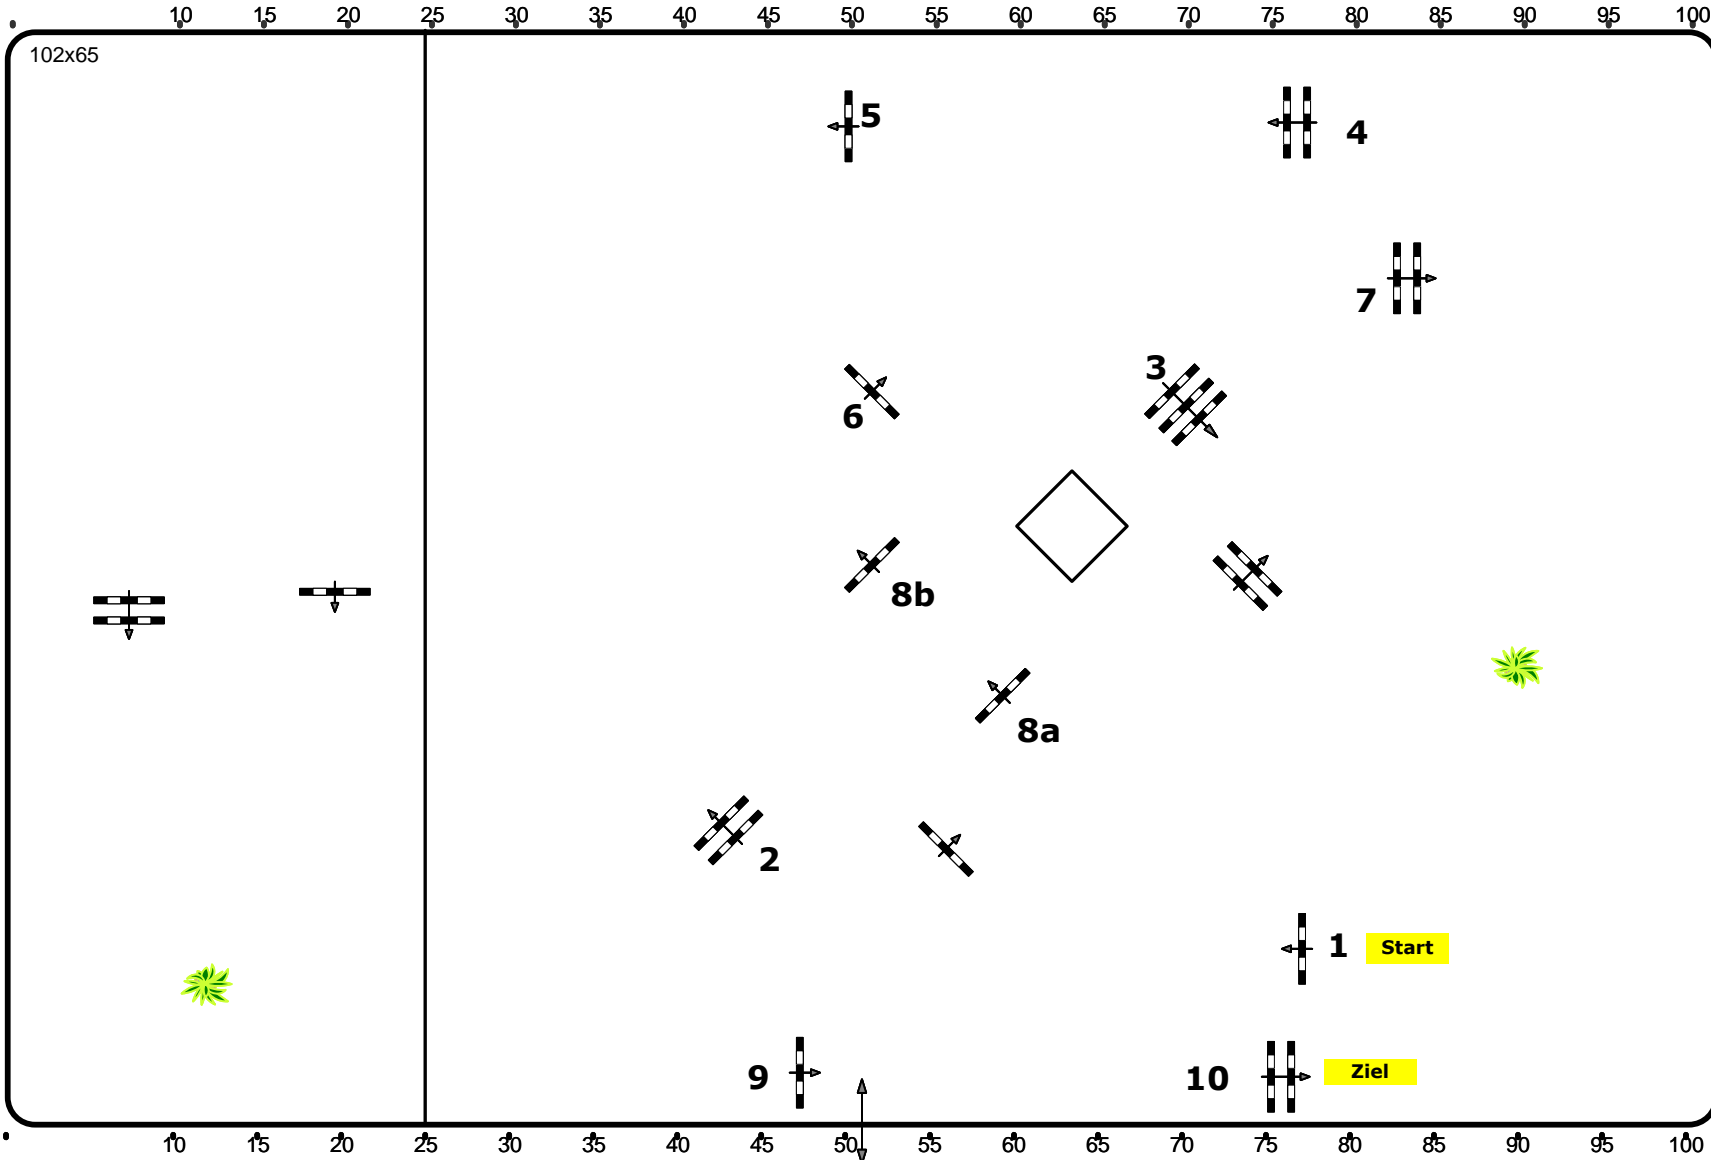

ÖTO § 218++204/4+A2

Höhe: 0,90+0,95 mtr.

Tempo: 350 m/Min.

Bahnlänge: 470 mtr.

Erlaubte Zeit: 81 sek.

Höchstzeit: 162 sek.

Hindernisse: 10

Sprünge: 11